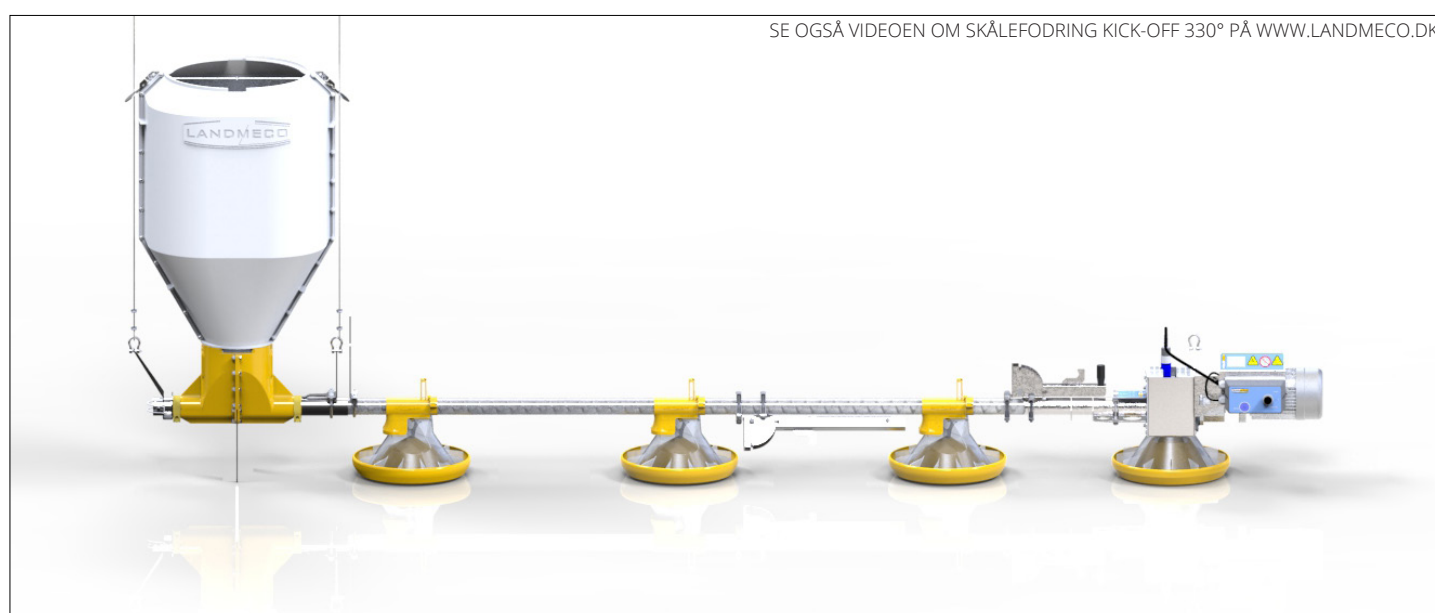

TEKNISKE SPECIFIKATIONER

Gearmotor	3 fase 0,55 kW (230V/400V 50Hz), 1400/300 o/min
	3 fase 0,44-0,66 kW (280V/480V 60Hz), 1600/345 o/min
	1 fase 0,55 kW (230V 50Hz) 1400/300 o/min
	1 fase 0,48 kW (240V 60Hz) 1600/345 o/min CSA
Flex spiral	D 35,4x19x45 mm, 4x8 mm special stål
Fodermængde	Ca. 6,0 kg/min ~ 14 m/min
Foderrør	D 45x1,25 mm galvaniseret stål
Rørlængde	5,25 m med 7 skåle
Fodertank	800x520x520 mm, 140 liter & 60° hældning
Skål	D 340 mm, omkreds 1060 mm, ædehøjde 52 mm
Konus	Gennemsigtig plast med 12 padler

Se også **SKIOLD**LANDMECCOs brochurer om blandt andet:
(Ret til ændringer forbeholdes.)

FORHANDLER