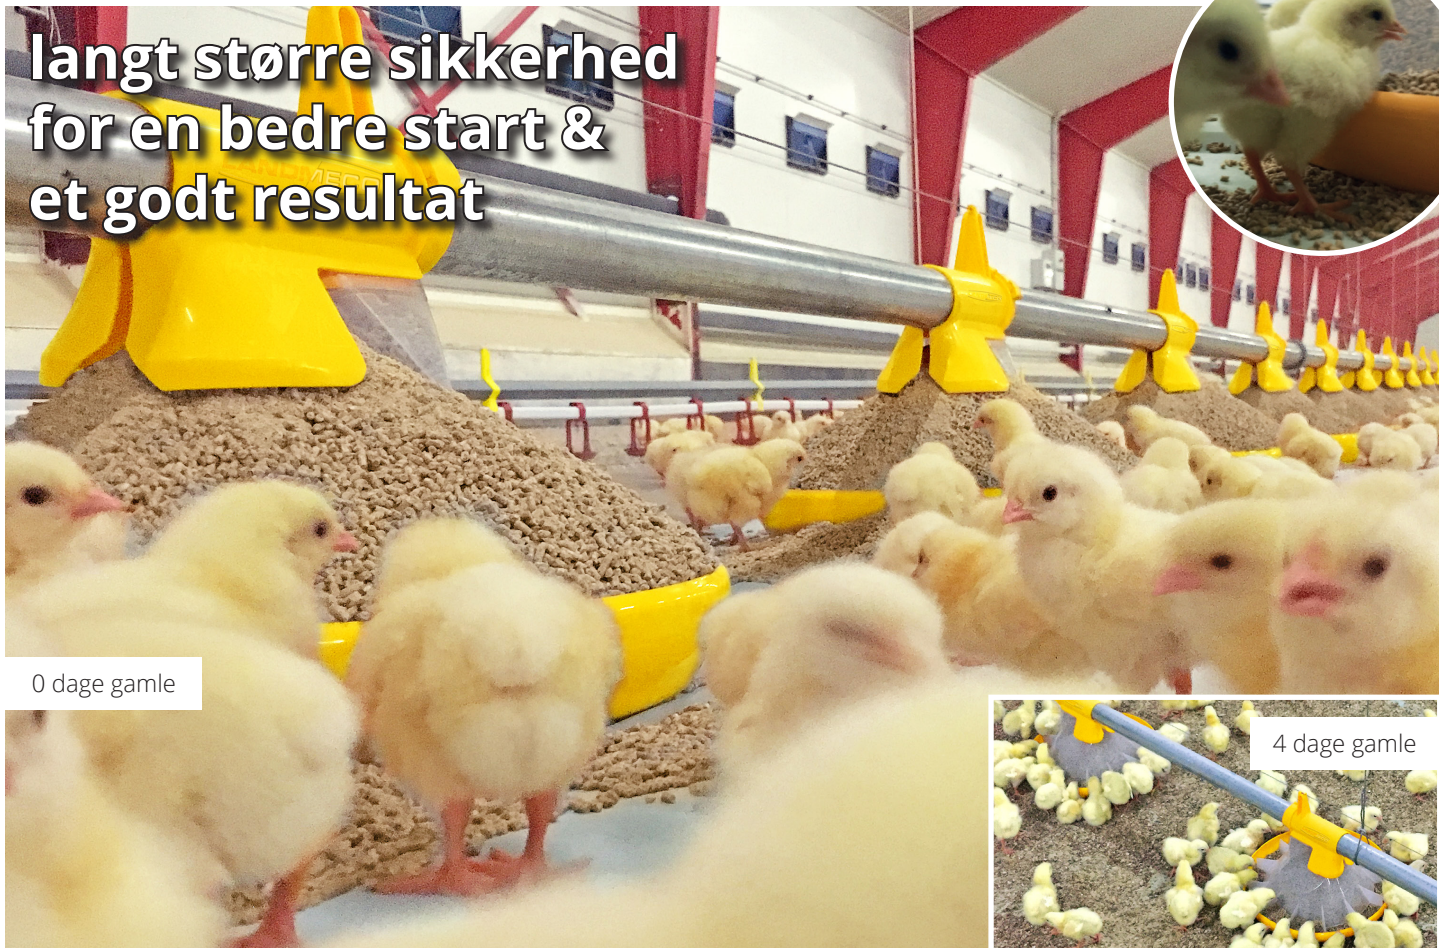

## SKÅLEFODRING KICK-OFF 330°

**SKIOLD**LANDMECO

langt større sikkerhed  
for en bedre start &  
et godt resultat

0 dage gamle

4 dage gamle

## MARKANT BEDRE ADGANG TIL FODERET MED KICK-OFF 330° (PATENTERET)

Kick-off 330° fodringen giver en langt større sikkerhed for en bedre start, da den automatisk overfylder alle skåle 330°, og dermed giver alle kyllinger i huset en markant bedre adgang til foder (2,0 kg pr. skål). Kick-off 330° kombineret med skålens unikke design, som præsenterer foderet i kyllingernes øjenhøjde, giver en fodertilgængelighed i huset, som aldrig er set før.

Hældningen på foderet ved overfyldningen kombineret med kyllingernes nysgerrige adfærd, vil skabe en aktiveringseffekt, der vil stimulere flere kyllinger til korrekt ædeadfærd (æde fra ét sted: foderskålen) på et tidligt tidspunkt, og dermed styrke ensartetheden i kyllingernes tilvækst. Kick-off giver, som det eneste system, endvidere mulighed for at fodre kyllingerne ofte med mange små måltider. Ved "stimulationsudfodring" udfodres 0,5 kg pr. udløb.