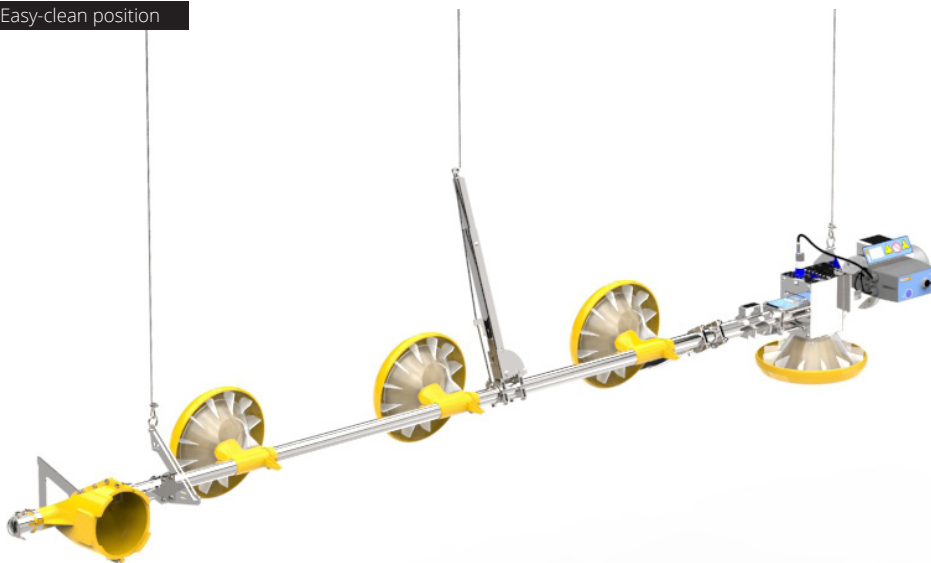

Almindelig udfodring 1,1 kg

Kick-off 330° udfodring 2,0 kg

Stimulationsudfodring 0,5 kg

# EASY-CLEAN (PATENTERET)

Easy-clean giver, som det eneste system, mulighed for at bringe samtlige skåle på en foderstreng i vaskeposition ved én enkel funktion (central drejning af foderrøret). I denne position er alle udløbshuller samtidig lukket, hvilket sikrer rørene forbliver tørre indvendig. **SKIOLDLANDMECO**s skåle skal ikke afmonteres i forbindelse med vask. Easy-clean er ekstremt tidsbesparende og minimerer det manuelle arbejde, der typisk er forbundet med rengøring.

Easy-clean position

## PATENT

**SKIOLDLANDMECO** har patent på løsningen med at rotere foderrøret i forhold til foderstrengen og dermed også kick-off og easy-clean systemet. **SKIOLDLANDMECO** har også patent på 330° løsningen, hvor skålens specifikke design udnytter fremdriften i foderet og skaber en automatisk 330° overfyldning på ydersiden af foderskålen, hvilket gør foderet let tilgængeligt og synligt for alle kyllinger fra dag 1.