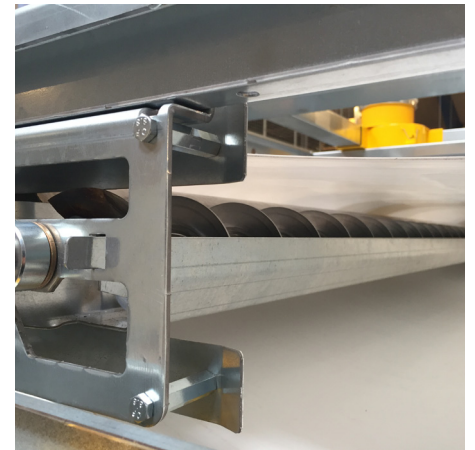

XTRA SKÅNSOM BEHANDLING AF ÆGGENE

SKIOLDLANDMECOs rede er udviklet med særligt fokus på at minimere samtlige potentielle stødpåvirkninger, fra et æg forlader hønen til det når pakkestationen. Alle kontaktpunkter er blevet gennemtestet via et elektronisk æg, der måler stødpåvirkningernes kraft, og systemets løsninger er blevet finjusteret igen og igen indtil stødpåvirkningerne var elimineret/minimeret.

Resultatet er en rede, der er yderst skånsom. Rene æg sikres via skånsomme effektive børster på trækende og returende samt effektive måtteløsninger.

Redekonstruktionen med forskudte plan er erfaringsmæssigt kendt for at behandle æggene nænsomt med meget få knækæg og snavsede æg. Ægbåndets placering under reden kombineret med en flad hældning på måtterne gør, at æggene ruller let væk men med lav hastighed og kort rullelængde (ca. 25 cm) inden ægget når ægbåndet.

Ægbåndet hviler på en understøtning, som også er en potentiel stødpåvirkning, når ægget rammer det perforerede ægbånd. Men **SKIOLDLANDMECO**s special designede Belt Support i plastik er udviklet således, at der er frihøjde i understøtningen alle de steder, hvor der er hul i ægbåndet. På denne måde undgås et ellers potentielt hårdt kontaktpunkt fuldstændigt. Plastikken er lavet i et lavfriktionsmateriale.

Rene æg sikres med en motoriseret børste både på trækenden (hård børste) og returenden (blød børste - option) for at opnå mindre støv og snavs og dermed renere æg.

Måtteløsninger der forhindrer snavsede æg: Redens nederste måtte er perforeret, så snavs falder gennem måtten og forsvinder fra reden. Den øverste måtte er helt tæt i bunden for at undgå snavsede æg. **SKIOLDLANDMECO** anvender AstroTurf måtter, der er utroligt slidstærke og yder 8 års garanti.