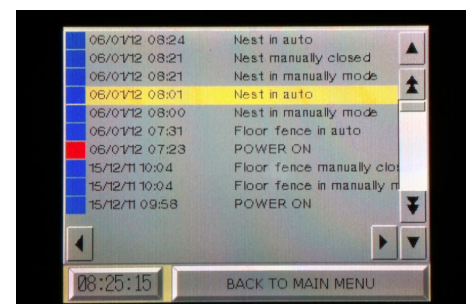

# SMART CONTROLLER

Ved hjælp af **SKIOLDLANDMECO**s Smart Controller kan du på en nem og overskuelig måde styre og overvåge alle funktioner i dit fjerkræhus fra én centralt placeret styreenhed.

Smart Controlleren er så brugervenlig og nem at arbejde med, at man allerede efter kort tids gennemgang kan arbejde selvstændigt med kontrollen. Se også demonstrationsvideoen på [www.landmeco.dk](http://www.landmeco.dk), der gennemgår alle funktioner på blot 4 minutter.

Smart Controlleren er udviklet og produceret af **SKIOLDLANDMECO**.

Smart Controller kan anvendes sammen med Combo og Xtra etagesystemer

## OPSTART

Alle funktioner styres fra Smart Controller menuen. Inden opstart stilles datoen og tiden og herefter vælges sproget, hvor man som standard kan vælge mellem dansk eller engelsk.

Smart Controlleren har også en log funktion. Log-funktionen registrerer alle kommandoer og foretagne ændringer på Smart Controlleren. Du kan derfor altid bruge log funktionen, hvis du vil se, hvad du tidligere har gjort og hvilke indstillinger du tidligere har brugt.