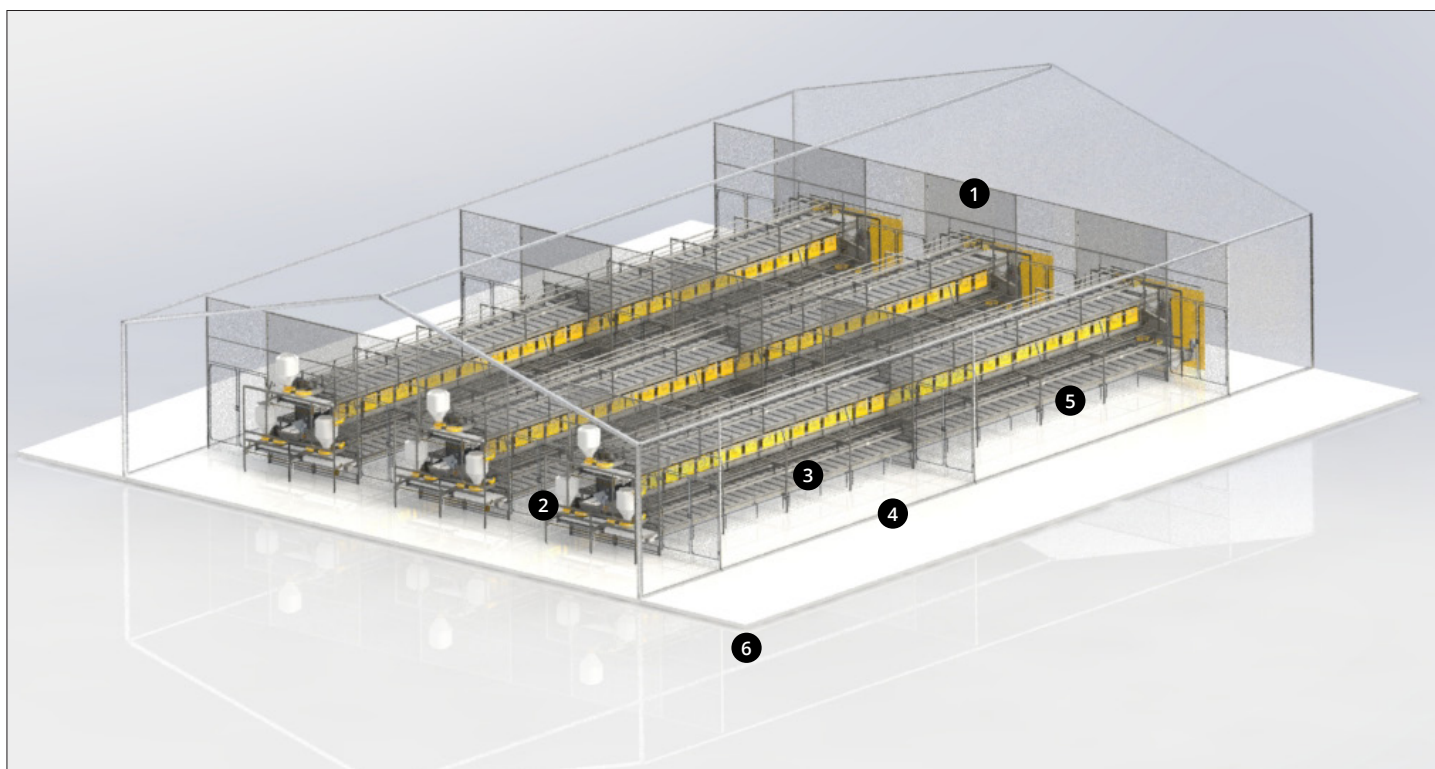

# STYRINGSMULIGHEDER

LYS

1

Her styres alt lys i huset, hvad enten det er på væggen, i loftet, på gulvet, eller oppe på etagerne. Man kan styre tænd/sluk og øge/dæmpe lysstyrken.

FODER

2

Man kan både styre antallet, varigheden og timingen på de enkelte fodringer. Dette kan gøres for hver etage.

REDE

3

Her styres åbningen og lukningen af reden. Dette kan både gøres automatisk via timer eller manuelt.

4

TRÅDGITTER

4

Her styres åbningen og lukningen af trådgitteret. Dette kan både gøres automatisk via timer eller manuelt.