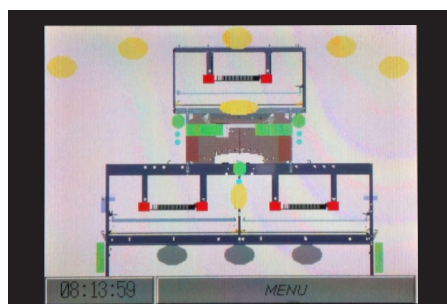

OPSTART

Alle funktioner styres fra Smart Controller menuen. Inden opstart stilles datoen og tiden og herefter vælges sproget, hvor man som standard kan vælge mellem dansk eller engelsk.

Smart Controlleren har også en log funktion. Log-funktionen registrerer alle kommandoer og foretagne ændringer på Smart Controlleren. Du kan derfor altid bruge log funktionen, hvis du vil se, hvad du tidligere har gjort og hvilke indstillinger du tidligere har brugt.