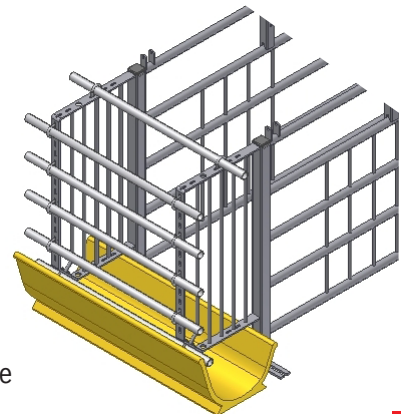

Brochure

Multiboks KS
B-6146-DK

Multiboks KS - til drægtighedsstalde med løsgående søer

- KS-baglågen sikrer ro under fodringen.
- Mulighed for tilbageholde den enkelte so.
- Mulighed for påbygning på eksisterende bokssider.
- Nem og uhindret adgang til stimulering og insemination.
- Uhindret passage gennem boksen for driftslederen, når KS-baglågen kombineres med frontlåde og høje stolper forrest på boksen.

Danish Design
German Quality
Global Experience

ACO
ACO FUNKI

ACO FUNKI

Ophængt
rustfri krybbe

Polymerbetonkrybbe

Boksbredde:
50, 60, 65 cm.

B-6146-DK