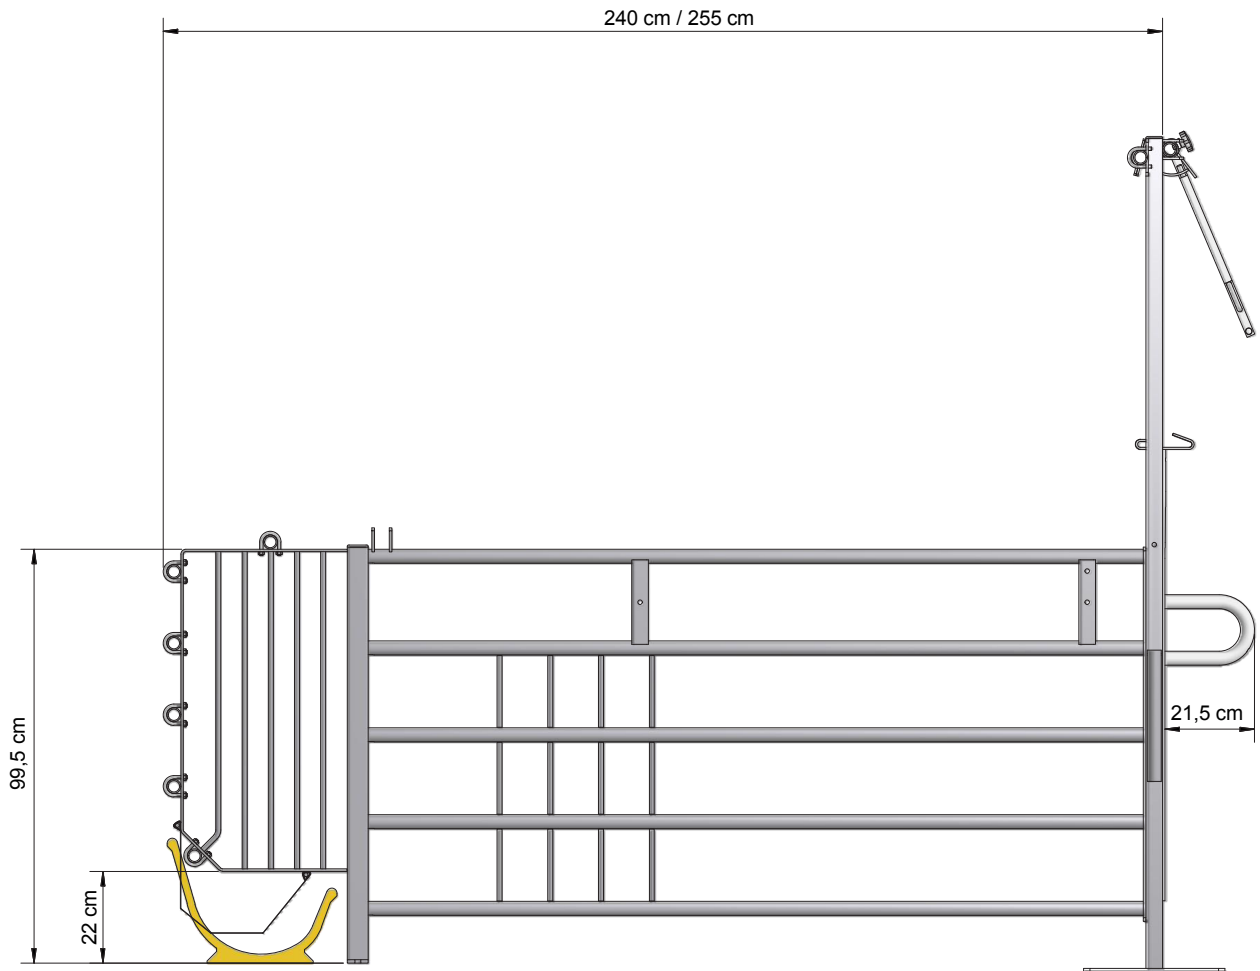

Brochure

Multiboks KS
B-6146-DK

Multiboks KS - til drægtighedsstalde med løsgående søer

- KS-baglågen sikrer ro under fodringen.
- Mulighed for tilbageholde den enkelte so.
- Mulighed for påbygning på eksisterende bokssider.
- Nem og uhindret adgang til stimulering og insemination.
- Uhindret passage gennem boksen for driftslederen, når KS-baglågen kombineres med frontlåde og høje stolper forrest på boksen.

Danish Design
German Quality
Global Experience

ACO
ACO FUNKI

ACO FUNKI

Ophængt
rustfri krybbe

Polymerbetonkrybbe

Boksbredde:
50, 60, 65 cm.

B-6146-DK