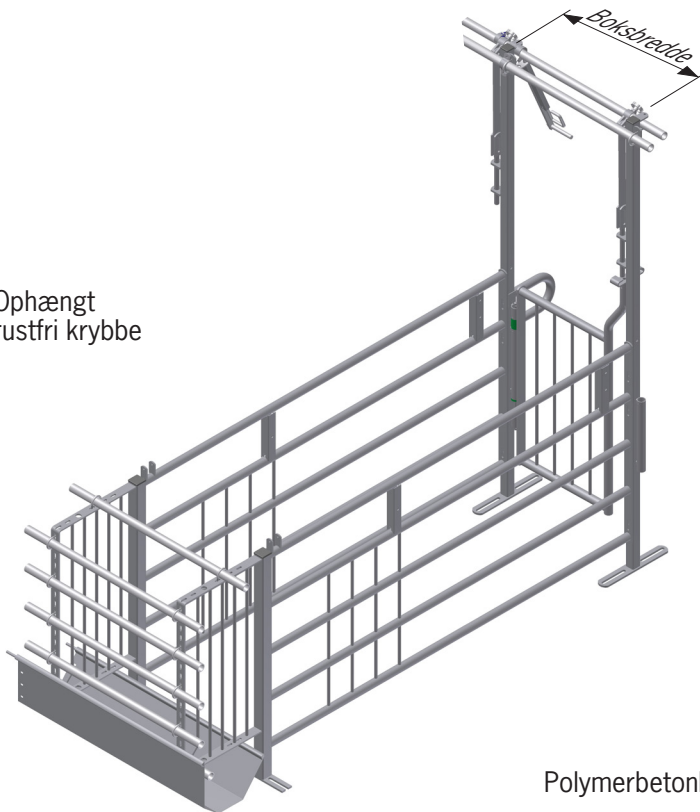

Brochure

Multiboks KS
B-6146-DK

Multiboks KS - til drægtighedsstalde med løsgående søer

- KS-baglågen sikrer ro under fodringen.
- Mulighed for tilbageholde den enkelte so.
- Mulighed for påbygning på eksisterende bokssider.
- Nem og uhindret adgang til stimulering og insemination.
- Uhindret passage gennem boksen for driftslederen, når KS-baglågen kombineres med frontlåde og høje stolper forrest på boksen.

Danish Design
German Quality
Global Experience

ACO
ACO FUNKI

ACO FUNKI

Ophængt
rustfri krybbe

Polymerbetonkrybbe

Boksbredde:
50, 60, 65 cm.

B-6146-DK