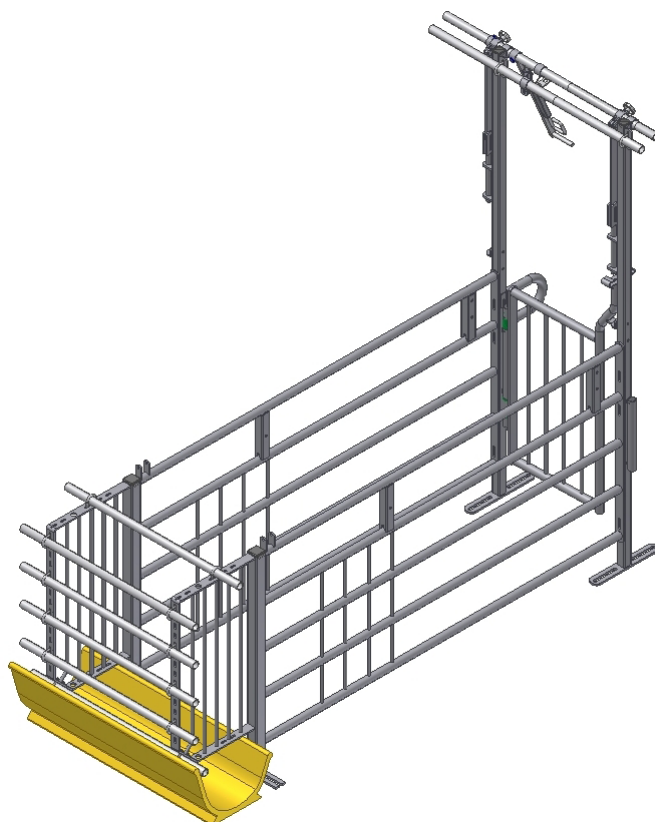

Brochure

Multiboks KS
B-6146-DK

Multiboks KS - til drægtighedsstalde med løsgående søer

- KS-baglågen sikrer ro under fodringen.
- Mulighed for tilbageholde den enkelte so.
- Mulighed for påbygning på eksisterende bokssider.
- Nem og uhindret adgang til stimulering og insemination.
- Uhindret passage gennem boksen for driftslederen, når KS-baglågen kombineres med frontlåde og høje stolper forrest på boksen.

Danish Design
German Quality
Global Experience

ACO
ACO FUNKI

ACO FUNKI

Ophængt
rustfri krybbe

Polymerbetonkrybbe

Boksbredde:
50, 60, 65 cm.

B-6146-DK