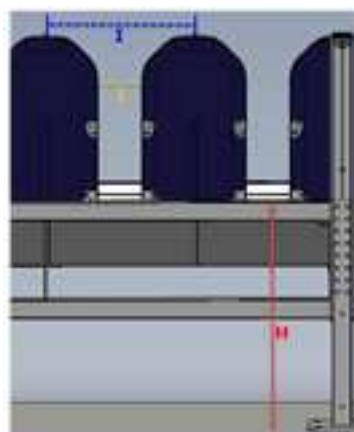

Fast stall F200SG

v02.03.2018

Fast stall F200SG

Størrelser og utførelser

v02.03.2018

- ✓ 30 og 35 cm dyrebredde tilgjengelig
- ✓ Stallstørrelser i 30cm versjon:
 - ✓ 1x12, 1x24
 - ✓ 2x12, 2x24
- ✓ Stallstørrelser i 35 cm versjon:
 - ✓ 1x6, 1x12, 1x18, 1x24
 - ✓ 2x6, 2x12, 2x18, 2x24
- ✓ System med skyveporter: når utgangsporten åpnes vil nakkelås bli løst ut.
- ✓ Manuelt betjent inngangsport
- ✓ Halebom for Lavtliggende eller midtmontert anlegg.

Fast stall F200SG

Mål på dyr og stall

Følgende mål på dyr og melkestall må tas i betraktning under planleggingen.

– Viktige mål på dyr:

- A) Brysthøyde
- B) **Dyrelengde (fra hale til bryst)**
- C) Skulderhøyde
- D) Høyde ved hale
- E) **Dyrebredd (på bredeste del)**
- F) Nakkebredde

v02.03.2018

Fast stall F200SG, Mål på stall		
	F200SG 30cm c/c	F200SG 35cm c/c
G) Stalldybde og dyrekorridor (justerbar under montering).	700 < G < 950mm	
H) Høyde på nakkelås/førkrybbe (Justerbar under montering)	415, 440, 465, 490, 515mm	
I) Bredde på stallplass (lysåpning)	300mm	350mm
J) Bredde på halsåpning	90mm	