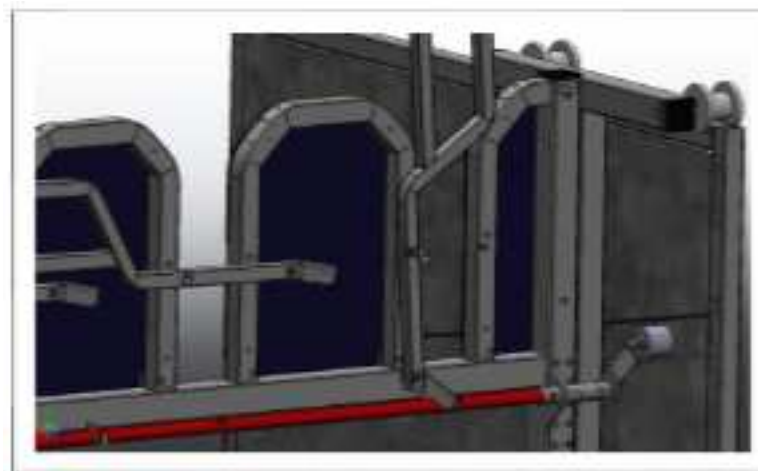

Kaskadekonseptet

- ✓ Svært rask fylling av stallen.
- ✓ Ikke nødvendig å telle dyrene inn i stallen.
- ✓ Første dyr må gå inn til innerste plass for å få tak i lokkerasjonen.
- ✓ Dyrene er låst fast under melkingen.

Fast stall F200SG

Automatiske utløsning av nakkelås

- ✓ Skyveporter.
- ✓ Når utgangsporten åpnes vil nakkelås frigjøres.
- ✓ Portene betjenes fra melkegrava.
- ✓ Tidsbesparende for melkeren.

Fast stall F200SG