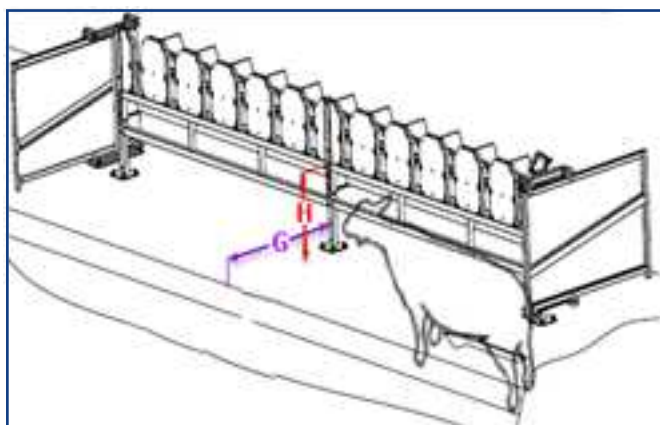

Fast stall F200SG

v02.03.2018

Fast stall F200SG

Størrelser og utførelser

v02.03.2018

- ✓ 30 og 35 cm dyrebredde tilgjengelig
- ✓ Stallstørrelser i 30cm versjon:
 - ✓ 1x12, 1x24
 - ✓ 2x12, 2x24
- ✓ Stallstørrelser i 35 cm versjon:
 - ✓ 1x6, 1x12, 1x18, 1x24
 - ✓ 2x6, 2x12, 2x18, 2x24
- ✓ System med skyveporter: når utgangsporten åpnes vil nakkelås bli løst ut.
- ✓ Manuelt betjent inngangsport
- ✓ Halebom for Lavtliggende eller midtmontert anlegg.

Fast stall F200SG

Mål på dyr og stall

Følgende mål på dyr og melkestall må tas i betraktning under planleggingen.

– Viktige mål på dyr:

- A) Brysthøyde
- B) **Dyrelengde (fra hale til bryst)**
- C) Skulderhøyde
- D) Høyde ved hale
- E) **Dyrebredd (på bredeste del)**
- F) Nakkebredde

v02.03.2018

Fast stall F200SG, Mål på stall		
	F200SG 30cm c/c	F200SG 35cm c/c
G) Stalldybde og dyrekorridor (justerbar under montering).	700 < G < 950mm	
H) Høyde på nakkelås/førkrybbe (Justerbar under montering)	415, 440, 465, 490, 515mm	
I) Bredde på stallplass (lysåpning)	300mm	350mm
J) Bredde på halsåpning	90mm	