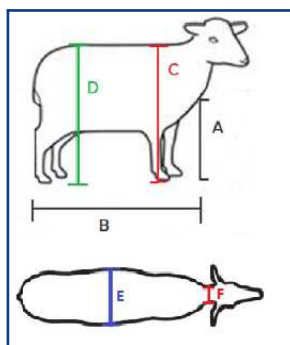

Fast stall F200SG

v02.03.2018

Fast stall F200SG

Størrelser og utførelser

v02.03.2018

- ✓ 30 og 35 cm dyrebredde tilgjengelig
- ✓ Stallstørrelser i 30cm versjon:
 - ✓ 1x12, 1x24
 - ✓ 2x12, 2x24
- ✓ Stallstørrelser i 35 cm versjon:
 - ✓ 1x6, 1x12, 1x18, 1x24
 - ✓ 2x6, 2x12, 2x18, 2x24
- ✓ System med skyveporter: når utgangsporten åpnes vil nakkelås bli løst ut.
- ✓ Manuelt betjent inngangsport
- ✓ Halebom for Lavtliggende eller midtmontert anlegg.

Fast stall F200SG

Mål på dyr og stall

Følgende mål på dyr og melkestall må tas i betraktning under planleggingen.

– Viktige mål på dyr:

- A) Brysthøyde
- B) **Dyrelengde (fra hale til bryst)**
- C) Skulderhøyde
- D) Høyde ved hale
- E) **Dyrebredd (på bredeste del)**
- F) Nakkebredde