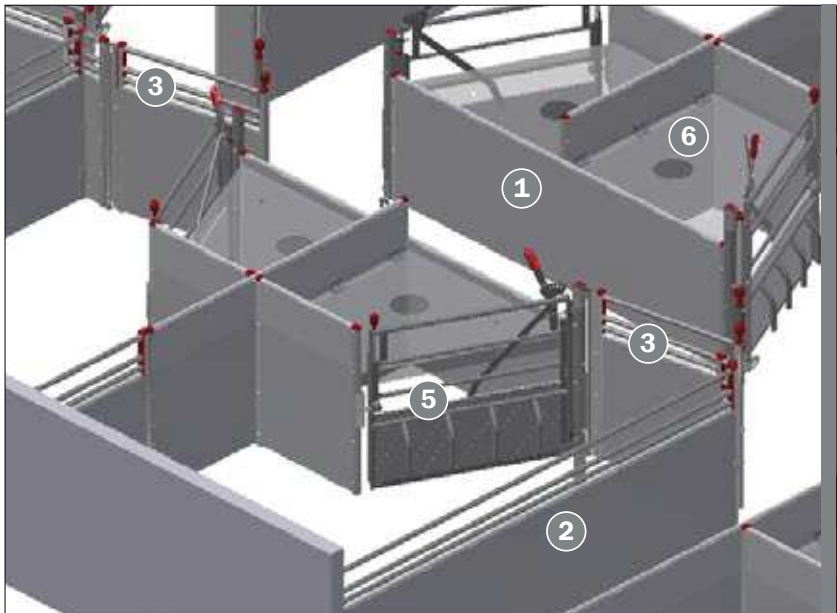

FT-30 sti

Vores FT-30 sti er udviklet efter norske forbilleder til løsgående, diegivende søer. Resultatet er en meget fleksibel sti, der kan bruges helt fra fødsel til slagtning. Det store klimahjørne rummer grise til 25-30 kg. Stien er udformet med transparent låg i klimahjørnet, så grisene kan tilses uden, at man skal ind i stien.

3 LÅGE

Varenr.	Betegnelse
41999	Låge H100 planke/3 rør 100-130 cm

4 GITTER

Varenr.	Betegnelse
4200104	Gitter for CLEAN-O-FLEX 1000/1040
4200126	Gitter for CLEAN-O-FLEX 1000/1260

5 HJØRNESKJUL

Varenr.	Betegnelse
2700109	Låge til klimahule komplet, venstre
2700110	Låge til klimahule komplet, højre

6 KLIMALÅG

Varenr.	Betegnelse
2700121	Transparent klimalåg til FT-30 komplet, venstre
2700122	Transparent klimalåg til FT-30 komplet, højre

MONTAGESÆT TIL PLANKE

Varenr.	Betegnelse
30601	Monteringssæt t/fast gulv m/2 bolte
30605	Monteringssæt t/spalter m/2 ankre og bolte
38519	Montage sæt til bagstykke modvæg
38520	Montagesæt til u-stolpe mod væg
38522	Montage sæt til 2 sider i forlængelse af hinanden
38526	Montage sæt t/ustolpe mod bagstykke planke
38530	Montage sæt t/ustolpe dobbeltmod panelvæg
1900241	Påboltningsslag 10 stk til støbejernsriste
4900331	Holder til planke og rør, inkl. skruer
4900802	Støttefod for spalter clean-o-flex
4900806	Støttefod for beton clean-o-flex
8460700	Plast plade 2 mm til underlag for fodplade