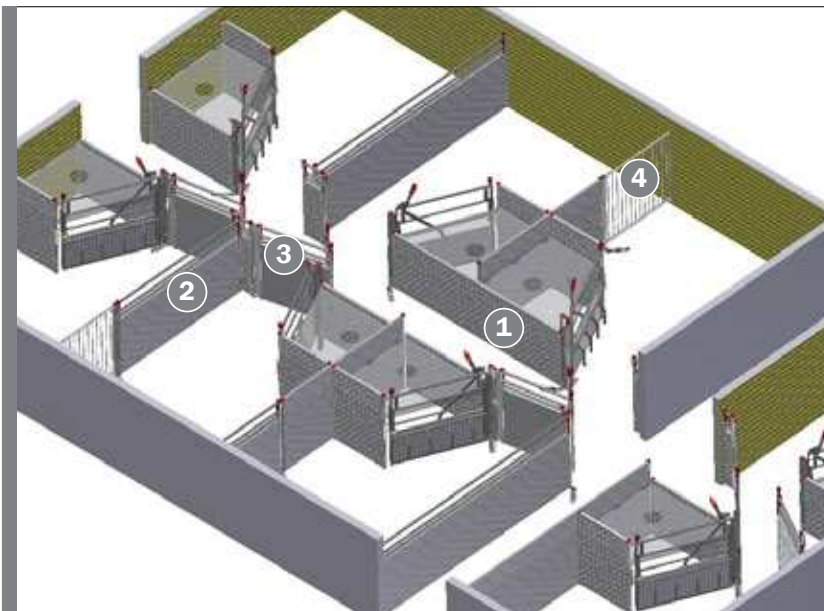

4 GITTER

Varenr.	Betegnelse
4500104	Gitter for COMP-O-FLEX 960/1040
4500126	Gitter for COMP-O-FLEX 960/1260

MONTAGESÆT TIL PLADE

Varenr.	Betegnelse
30601	Monteringsæt t/fast gulv m/2 bolte
30605	Monteringsæt t/spalter m/2 ankre og bolte
38520	Montagesæt til u-stolpe mod væg
38522	Montage sæt til 2 sider i forlængelse af hinanden
38553	Montage sæt plade/3 rør uden stolpe mod bagstykke
38555	Montage sæt stolpe dobbelt i compact plade
38944	Afstivningssæt 3 topør på COMP-O-FLEX
1900241	Påboltningsslag 10 stk til støbejernsriste
8460700	Plast plade 2 mm til underlag for fodplade