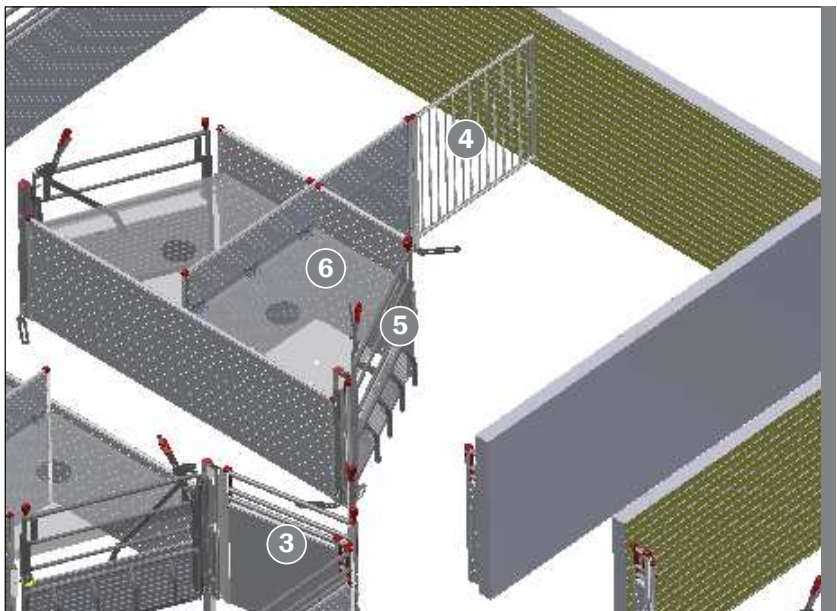

FT-30 sti

Vores FT-30 sti er udviklet efter norske forbilleder til løsgående, diegivende søer. Resultatet er en meget fleksibel sti, der kan bruges helt fra fødsel til slagtning. Det store klimahjørne rummer grise til 25-30 kg. Stien er udformet med transparent låg i klimahjørnet, så grisene kan tilses uden, at man skal ind i stien.

3 LÅGE

Varenr.	Betegnelse
41999	Låge H100 planke/3 rør 100-130 cm

4 GITTER

Varenr.	Betegnelse
4200104	Gitter for CLEAN-O-FLEX 1000/1040
4200126	Gitter for CLEAN-O-FLEX 1000/1260

5 HJØRNESKJUL

Varenr.	Betegnelse
2700109	Låge til klimahule komplet, venstre
2700110	Låge til klimahule komplet, højre

6 KLIMALÅG

Varenr.	Betegnelse
2700121	Transparent klimalåg til FT-30 komplet, venstre
2700122	Transparent klimalåg til FT-30 komplet, højre

MONTAGESÆT TIL PLANKE

Varenr.	Betegnelse
30601	Monteringssæt t/fast gulv m/2 bolte
30605	Monteringssæt t/spalter m/2 ankre og bolte
38519	Montage sæt til bagstykke modvæg
38520	Montagesæt til u-stolpe mod væg
38522	Montage sæt til 2 sider i forlængelse af hinanden
38526	Montage sæt t/ustolpe mod bagstykke planke
38530	Montage sæt t/ustolpe dobbeltmod panelvæg
1900241	Påboltningsslag 10 stk til støbejernsriste
4900331	Holder til planke og rør, inkl. skruer
4900802	Støttefod for spalter clean-o-flex
4900806	Støttefod for beton clean-o-flex
8460700	Plast plade 2 mm til underlag for fodplade