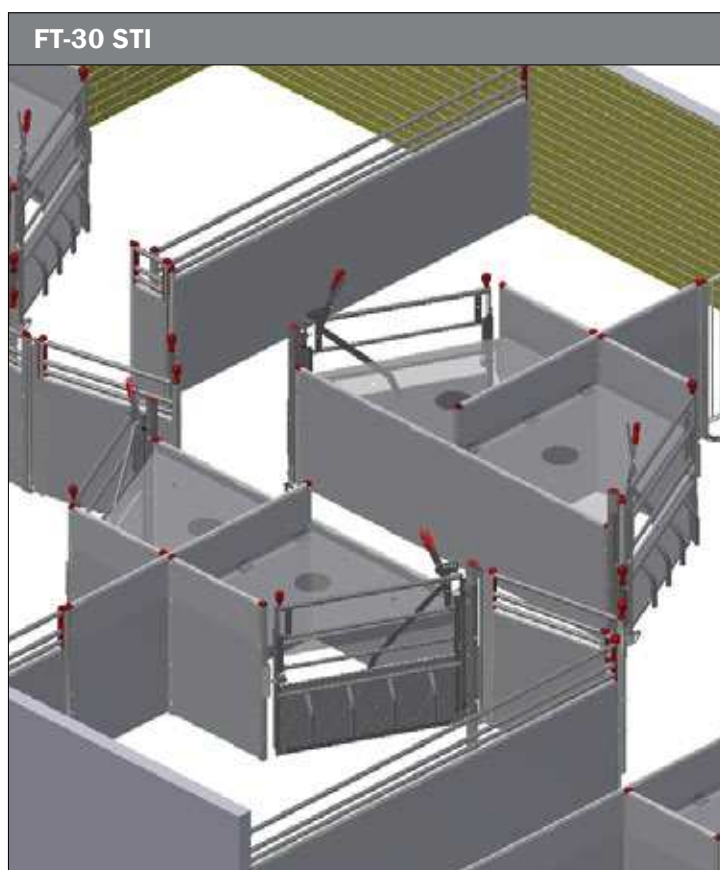

FT-30 sti

Vores FT-30 sti er udviklet efter norske forbilleder til løsgående, diegivende søer. Resultatet er en meget fleksibel sti, der kan bruges helt fra fødsel til slagtning. Det store klimahjørne rummer grise til 25-30 kg. Stien er udformet med transparent låg i klimahjørnet, så grisene kan tilses uden, at man skal ind i stien.

Ved fødsel til slagtsystemet slipper man for en del flytninger af grisene, og det betyder langt mindre rengøring i forhold til traditionel produktion. Samtidig spares grisene for stress, hvilket betyder bedre tilvækst og foderudnyttelse. Stien er særdeles velegnet til specialproduktion af velfærdsgrise.

FT-30 STI

Stilængde:	320-340 cm
Stibredde:	240 cm
U-profiler, nedstøbning	2 mm rustfri

FT-30 stien kan konstrueres i enten 35 mm planker eller 10 mm fiberplader.

DIMENSIONER	PLANKE	FIBERPLADE
Sidestykke højde	100 cm	96 cm
Bagstykke højde	75 / 100 cm	75 / 96 cm
Låge højde	100 cm	96 cm
RF tremmestykke højde	100 cm	96 cm

FAKTA KLIMAHJØRNE

Bredde 110 cm

Areal 1 m²

Tilbehør til FT-30 sti - se side 26-27.

TILBEHØR TIL FT-30 STI

INVENTAR MED PLANKE

1 FORSTYKKE PLANKE

Varenr.	Betegnelse
Højde 75 cm	
2700252	Mod mur, planke med hænger, påboltning
2700254	Mod mur, planke med modtager
2700257	Mod mur, planke med hænger, nedstøbning
2700258	Mod mur, planke med modtager, nedstøbning
2700253	Til dobbelt klimahule, hænger/modtager
2700259	Til dobbelt klimahule, hænger/modtager, nedstøbning
Højde 100 cm	
2700206	140 mm mod væg/modtager modsat klimahule
2700205	143 mm mod væg/hænger modsat klimahule
2700201	316 mm hænger/modtager modsat klimahule