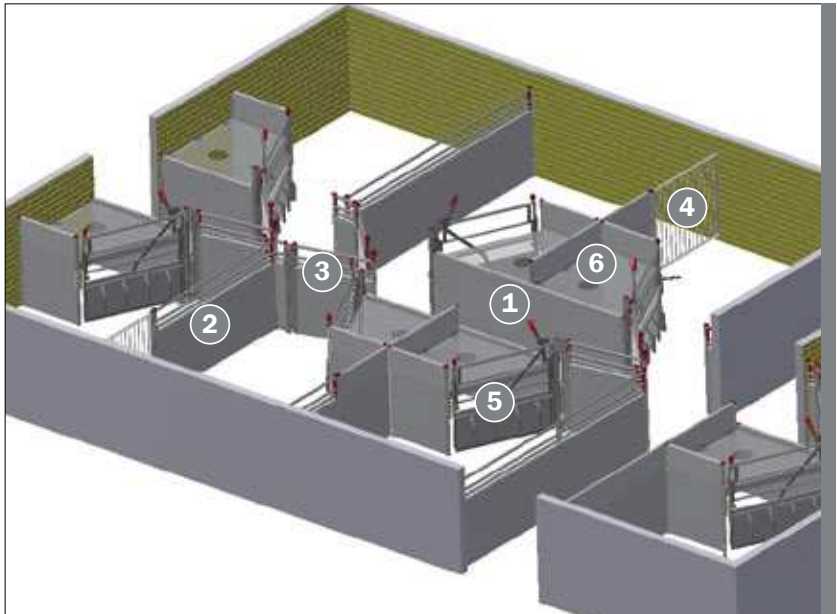

FT-30 sti

Vores FT-30 sti er udviklet efter norske forbilleder til løsgående, diegivende søer. Resultatet er en meget fleksibel sti, der kan bruges helt fra fødsel til slagtning. Det store klimahjørne rummer grise til 25-30 kg. Stien er udformet med transparent låg i klimahjørnet, så grisene kan tilses uden, at man skal ind i stien.

3 LÅGE

Varenr.	Betegnelse
41999	Låge H100 planke/3 rør 100-130 cm

4 GITTER

Varenr.	Betegnelse
4200104	Gitter for CLEAN-O-FLEX 1000/1040
4200126	Gitter for CLEAN-O-FLEX 1000/1260

5 HJØRNESKJUL

Varenr.	Betegnelse
2700109	Låge til klimahule komplet, venstre
2700110	Låge til klimahule komplet, højre

6 KLIMALÅG

Varenr.	Betegnelse
2700121	Transparent klimalåg til FT-30 komplet, venstre
2700122	Transparent klimalåg til FT-30 komplet, højre

MONTAGESÆT TIL PLANKE

Varenr.	Betegnelse
30601	Monteringssæt t/fast gulv m/2 bolte
30605	Monteringssæt t/spalter m/2 ankre og bolte
38519	Montage sæt til bagstykke modvæg
38520	Montagesæt til u-stolpe mod væg
38522	Montage sæt til 2 sider i forlængelse af hinanden
38526	Montage sæt t/ustolpe mod bagstykke planke
38530	Montage sæt t/ustolpe dobbeltmod panelvæg
1900241	Påboltningsslag 10 stk til støbejernsriste
4900331	Holder til planke og rør, inkl. skruer
4900802	Støttefod for spalter clean-o-flex
4900806	Støttefod for beton clean-o-flex
8460700	Plast plade 2 mm til underlag for fodplade