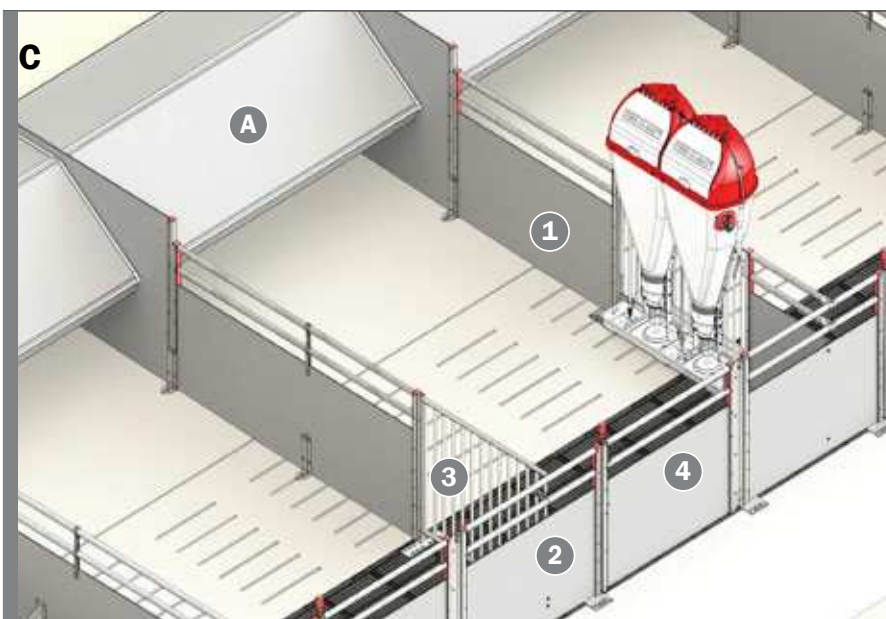

LØSEFODPLADER

Nr.	Betegnelse
4901802	Støtte fod for spalter COMP-O-FLEX
4901806	Støtte fod for beton COMP-O-FLEX
4900803	Løse fodplader sæt venstre og højre