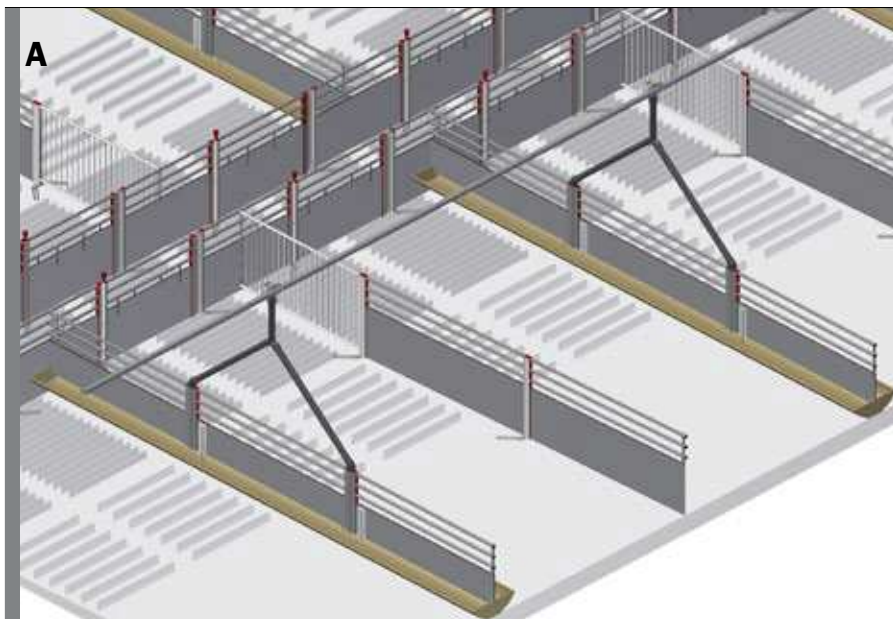

1 SIDESTYKKE H96

Nr.	Betegnelse
Uden fodplader	
63820	Side plade/3 rør U-profil mod front
63823	Side plade/3 rør U-profil mod væg
63920	Side plade U-profile mod front, max L:1500 mm
4510701	Vådfodervæg plade/rør uden nedløbsrør
4510702	Montering sæt til 4510701 vådfodervæg
4510050	Vådfodervæg plade/3 rør, midterstykke
63970	Vådfodervæg mod front nedløb COMP-O-FLEX
63971	Vådfodervæg mod væg nedløb COMP-O-FLEX

Nr.	Betegnelse
Med fodplader	
4510105	Side plade/3 rør hatprofil stolpe/U-profil t.fuldb.
4510401	Side plade/3 rør stolpe mod væg
4510402	Side plade stolpe mod væg, max L:1500 mm
4510403	Side plade stolpe/U-profil, max L:1500 mm
4510404	Side plade/3 rør stolpe/U-profil

SIDESTYKKE H96 TILBEHØR

Nr.	Betegnelse
Montagesæt til	
38520	U-stolpe mod væg
38555	stolpe dobbelt i compact plade
38549	plade uden stolpe mod mur
38553	plade/3 rør uden stolpe mod bagstk
38534	gitter COMP-O-FLEX mod bagstk.
38524	U-stolpe mod automat
38522	2 sider i forlængelse af hinanden

2 FORSTYKKER H96

Nr.	Betegnelse
uden fodplader	
63813	Plade/3 rør hænger U-profil/U-profil
63810	Plade/3 rør hænger U-profil/modtager U-profil
63814	Plade/3 rør U-profil/modtager U-profil
63815	Plade/3 rør hænger U-profil/hænger U-profil
63816	Plade/3 rør modtager U-profil/modtager U-profil

Nr.	Betegnelse
med fodplader	
4510121	Plade/3 rør hænger stolpe/U-profil
4510122	Plade/3 rør hænger stolpe/modtager stolpe
4510123	Plade/3 rør modtager stolpe/U-profil
4510124	Plade/3 rør stolpe/hænger stolpe
4510125	Plade/3 rør stolpe/modtager stolpe
4510112	Plade/3 rør til fuldbredde låge

3 KONTAKTGITTER

Nr.	Betegnelse
4500104	Gitter t.COMP-O-FLEX 960/1040
4500126	Gitter t.COMP-O-FLEX 960/1260
4500154	Gitter t.COMP-O-FLEX 960/1540
Til fuldbredde låge	
4500204	Gitter t.COMP-O-FLEX 960/1080 hænger/stolpe
4500226	Gitter t.COMP-O-FLEX 960/1300 hænger/stolpe
4500254	Gitter t.COMP-O-FLEX 960/1580 hænger/stolpe

4 LÅGE H96

Nr.	Betegnelse
63862	Plade/3 rør, længde 0-133 cm
63864	Plade/3 rør 120 cm
63860	Plade/3 rør 133 cm

Nr.	Betegnelse
4510106	Planke/3 rør 0-260 cm

LÅGE H96 TILBEHØR

Nr.	Betegnelse
Montagesæt	
38956	til lågestop mod plade
38537	til lågestop på væg
38538	m/lågebeslag venstre mod mur
38541	m/lågebeslag højre mod mur
38544	m/lukkebeslag t/låge mod mur

Nr.	Betegnelse
4500006	Vægbeslag højre H96 inkl. vægskruer
4500005	Vægbeslag venstre H96 inkl. vægskruer

GULVMONTAGE

Nr.	Betegnelse
30601	Monteringssæt t/fast gulv m/2 bolte
30605	Monteringssæt t/spalter m/2 ankre og bolt
96967	Beslag til montage inv. støbejernsriste, 10 stk
8460700	Plastplade 2 mm til underlag for fodplade

LØSEFODPLADER

Nr.	Betegnelse
4901802	Støtte fod for spalter COMP-O-FLEX
4901806	Støtte fod for beton COMP-O-FLEX
4900803	Løse fodplader sæt venstre og højre