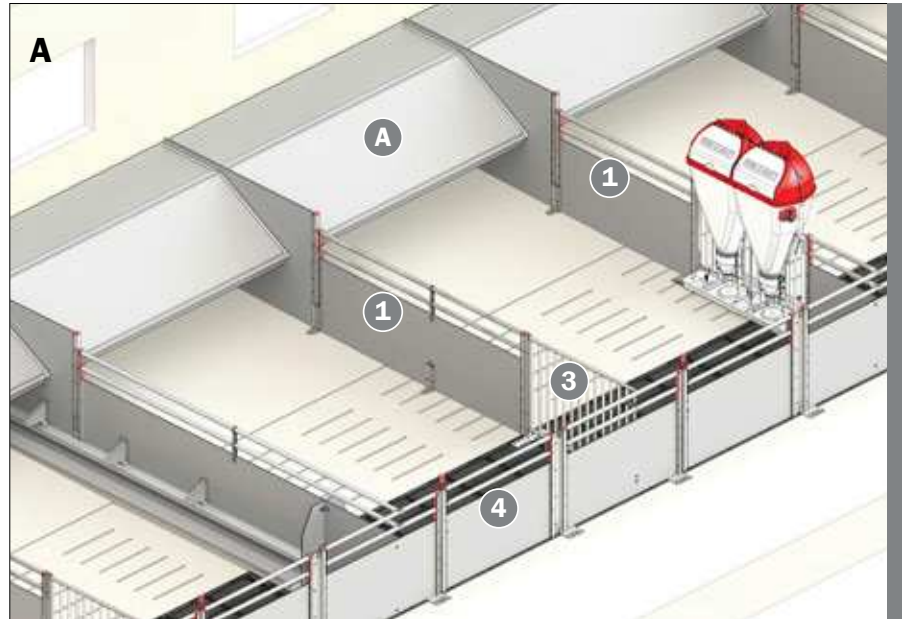

3 KONTAKTGITTER	
Nr.	Betegnelse
4400104	Gitter for COMP-O-FLEX 850/1040
4400126	Gitter for COMP-O-FLEX 850/1260
4400154	Gitter for COMP-O-FLEX 850/1540
Til fuldbredde låge	
4400204	Gitter til COMP-O-FLEX 850/1080 hænger/stolpe
4400226	Gitter til COMP-O-FLEX 850/1300 hænger/stolpe
4400254	Gitter til COMP-O-FLEX 850/1580 hænger/stolpe

4 LÅGE H85	
Nr.	Betegnelse
63542	Plade/2 rør 0-133 cm
63454	Plade/2 rør 123 cm
63450	Plade/2 rør 133 cm
4410222	Fuldbredde låge, plade/2 rør 0-260 cm

LÅGE H85 TILBEHØR	
Nr.	Betegnelse
Montagesæt	
38956	til lågestop mod plade
38537	til lågestop på væg
38538	m/lågebeslag venstre mod mur
38541	m/lågebeslag højre mod mur
38544	m/lukkebeslag t/låge mod mur
Fuldbredde låge	
4400006	Vægbeslag højre H85 inkl. vægskruer
4400005	Vægbeslag venstre H85 inkl. vægskruer

GULVMONTAGE	
Nr.	Betegnelse
30601	Monteringssæt t/fast gulv m/2 bolte
30605	Monteringssæt t/spalter m/2 ankre og bolt
96967	Beslag til montage inv. støbejernsriste, 10 stk
8460700	Plastplade 2 mm til underlag for fodplade

LØSEFODPLADER	
Nr.	Betegnelse
4901802	Støtte fod for spalter COMP-O-FLEX
4901806	Støtte fod for beton COMP-O-FLEX
4900803	Løse fodplader sæt venstre og højre