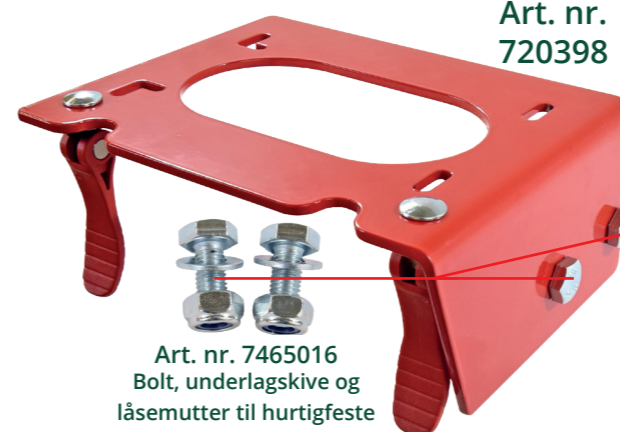

Art. nr. 720392

Art. nr. 720300

Art. nr. 720308
•79443449 X 4stk
•7930001 X 4stk

Art. nr. 7297023 (Ø16-10m)

Art. nr. 720326

Art. nr. 720327

Art. nr. 720325

Art. nr. 7295823

Art. nr. 720405

Art. nr. 7297084

Art. nr. 7297085

Art. nr. 720398

Art. nr. 7465016
Bolt, underlagskive og låsemutter til hurtigfeste

Art. nr. 7297119 (Ø12-5m)

Slangeovergang mot dyser og spredebom

Tilvalg

Art. nr. 7297082

Art. nr. 720328

Art. nr. 7297176

Art. nr. 7297840

Kabler som tilvalg benyttes når kjøretøy ikke støtter ISO-system

Art. nr. 7965006

Art. nr. 7295832

Art. nr. 7292012
•7292822 X 1stk
•7292823 X 1stk
•7292824 X 1stk