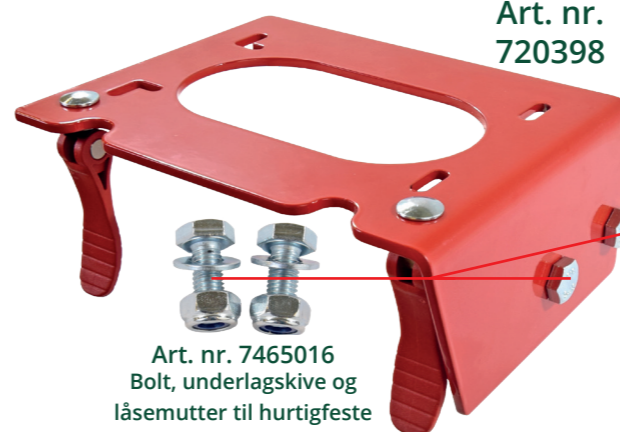

Art. nr. 720385

Art. nr. 720300

Art. nr. 720308  
•79443449 X 4stk  
•7930001 X 4stk

Art. nr. 7297023 (Ø16-10m)

Art. nr. 720326

Art. nr. 720327

Art. nr. 720325

Art. nr. 7295823

Art. nr. 720405

Art. nr. 7297084

Art. nr. 7297085

Art. nr. 720398

Art. nr. 7465016  
Bolt, underlagskive og låsemutter til hurtigfeste

Art. nr. 7297119 (Ø12-5m)

Slangeovergang mot dyser og spredebom

**Tilvalg**

Art. nr. 7297082

Art. nr. 720328

Art. nr. 7297176

Art. nr. 7297840

Kabler som tilvalg benyttes når kjøretøy ikke støtter ISO-system

Art. nr. 7965006

Art. nr. 7295832

Art. nr. 7292012  
•7292822 X 1stk  
•7292823 X 1stk  
•7292824 X 1stk