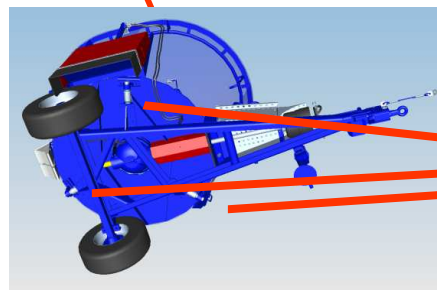

DeLaval Vertikale Mikservogner

- Verdens beste mikser nå også på hjull!

Informasjon

Vertikal miksevogn med- 1 skrue (VM) 2 skruer (VMDA)

'Klasisk' – med frontmontert side transportør

'Basik' – Bare med side door

DeLaval Vertikale mikservogn VM

Batteri

Alle mikservognene er utstyrt med batteri for å forsikre den elektriske funksjonen av vognen

Batteriet er plassert foran mikserens transportør

VM12E og VM12C Minste modellen

We live milk

DeLaval vertical mixer wagon Vektsystem

Alle mikservogner er utstyrt med vekt og vøisystem
Sirene kan varsle når ønsket fòrmengde er utfòret
Vekten har minne som kan huske hva som er fòret
Vektcellene er det som fester beholderen til chassis
VM12 Har tre vøiceller

Internal

VM12 Minste alternativet

- Gir en mulighet for å løfte fôret eller kjøre lengere unna innredning
- To valg: 0,9m tiltende transportør kan brukes på VM12E (basic); VM12 (classic); VMDA16-22;
- 1,5m tiltende transportør kan brukes på VMDA 16-22