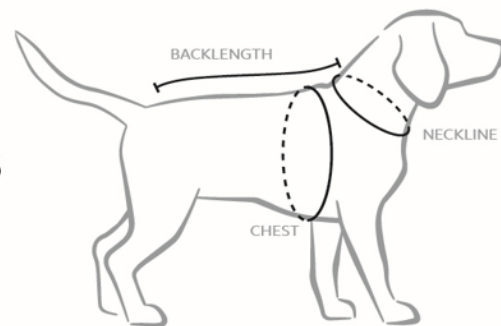

## Dog's Measurements for Razzle-Dazzle Midlayer

<b>SIZE</b> cm / inch	<b>BACKLENGTH</b> cm / inch	<b>NECKLINE</b> cm / inch	<b>CHEST</b> cm / inch
<b>25 / 10</b>	22-27 cm / 9"-11"	20-25 cm / 8"-10"	30-40 cm / 12"-16"
<b>30 / 12</b>	27-32 cm / 11"-13"	20-30 cm / 8"-12"	35-45 cm / 14"-18"
<b>35 / 14</b>	32-37 cm / 13"-15"	25-35 cm / 10"-14"	40-50 cm / 16"-20"
<b>40 / 16</b>	37-42 cm / 15"-17"	30-40 cm / 12"-16"	40-55 cm / 16"-22"
<b>45 / 18</b>	42-47 cm / 17"-19"	30-40 cm / 12"-16"	45-60 cm / 18"-24"
<b>50 / 20</b>	47-52 cm / 19"-21"	35-45 cm / 14"-18"	50-65 cm / 20"-26"
<b>55 / 22</b>	52-57 cm / 21"- 23"	35-50 cm / 14"-20"	55-70 cm / 22"-28"
<b>60 / 24</b>	57-62 cm / 23"-25"	40-55 cm / 16"-22"	60-75 cm / 24"-30"
<b>65 / 26</b>	62-67 cm / 25"-27"	45-55 cm / 18"-22"	65-80 cm / 26"-32"