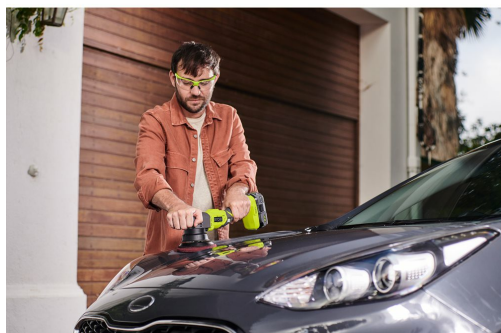

# Poleringsmaskin Dual Action 18V R18P-0

# RYOBI

18V ONE+

18V ONE+ 3  
ANS GARANTI

- Kraftig poleringsmaskin med dobbeffekt, ideell for fjerning av riper, vaskeriper (swirls) og skrammer fra bilen
- Justerbar hastighet lar deg effektiv og hurtig fjerne riper, gi deg en perfekt glinsende polering og beskyttende lakk
- Dobbeffekt med oscillerende funksjon bidrar til å beskytte lakken fra brennmerker og "swirls"
- Støttehåndtak for godt grep og brukervennlighet
- Borrelåsfeste for kjøpt bytte mellom tilbehør