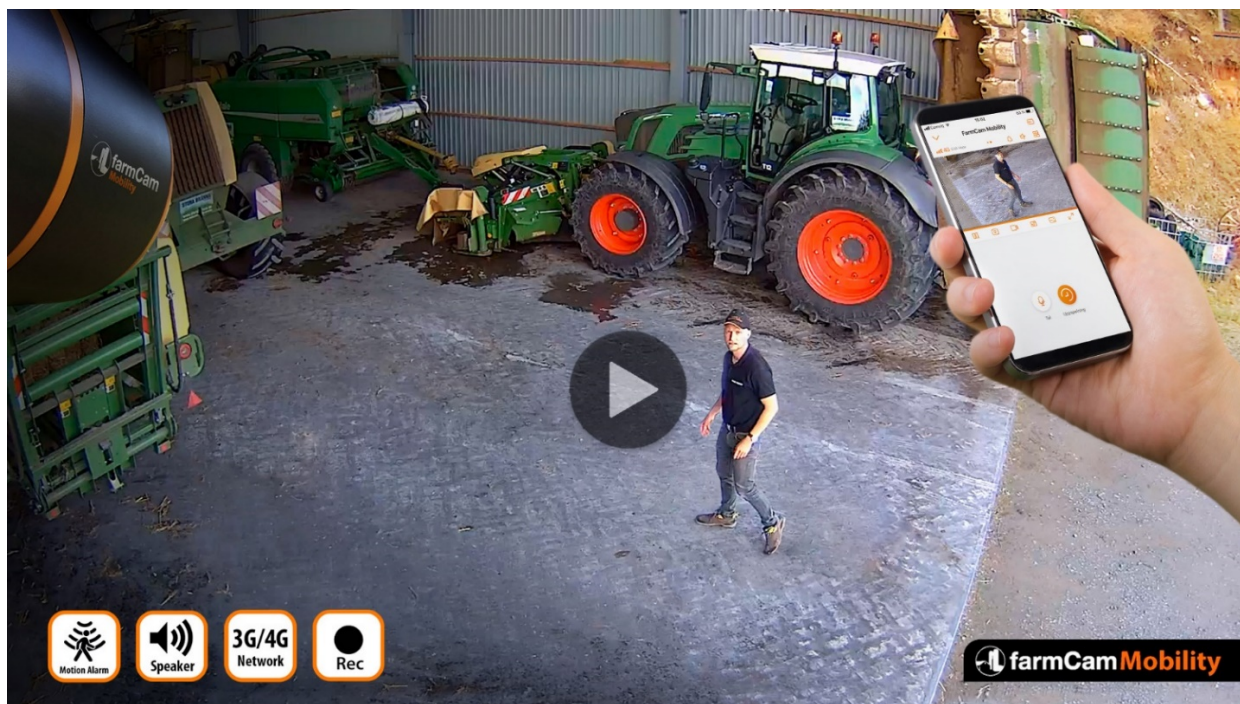

Funksjoner:

3G/4G
Bruk den uansett hvor du har 3G/4G-dekning

Batteri
Oppladbart batteri varer opptil 2 måneder, avhengig av bruk.

SIM
SIM-kort, som automatisk velger den sterkeste operatøren, følger med. Ingen innstillinger er nødvendig: "Plug-n-Play".

Vått motstandsdyktig
Regn/sol, dag/natt - plasser kameraet hvor du vil uten å måtte bekymre deg for våte forhold.

Smart Motion Detection
Smart Heat and Motion Sensor sikrer at du blir advart i faktiske situasjoner og eliminerer falske alarmer.

16 GB SD-kort
SD-kort inkludert for opptak av hendelser som du kan få tilgang til gjennom FarmCam 2.0-appen på smarttelefonen din.

Solcellepanel (tilbehør)
Koble kameraet til SolarCharger FCM* for full fleksibilitet og strømforsyning uten avbrudd.

Toveiskommunikasjon
Innebygd mikrofon og høyttalere lar deg lytte til hva som skjer og snakke gjennom kameraet.

Full HD
Genuine 1080p (1920 * 1080) gir deg klare og skarpe bilder / videoer, dag og natt.

Alarm
Innebygd høyttaler som kan utløses når bevegelse oppdages for å avskrekke uønskede besøkende.

My.Luda.Farm-kompatibelt
Kamera kan automatisk aktivere SmartPlug* når bevegelse oppdages.

3 års utvidet garanti
Generøs garanti og ubegrenset support på ditt språk.**

* Tilgjengelig som tilbehør.

** Støtte tilgjengelig på svensk / engelsk / tysk / fransk.