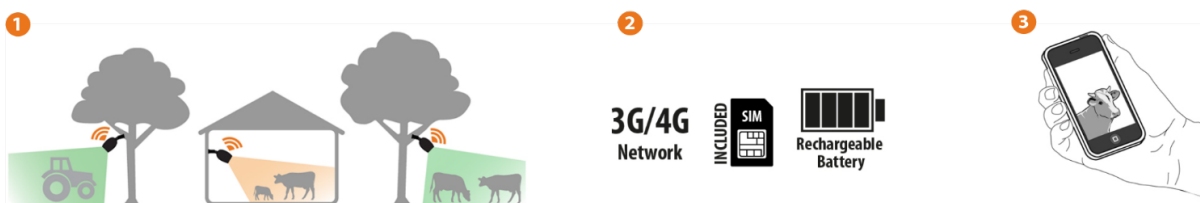

Alarm
Innebygd høyttaler som kan utløses når bevegelse oppdages for å avskrekke uønskede besøkende.

My.Luda.Farm-kompatibelt
Kamera kan automatisk aktivere SmartPlug* når bevegelse oppdages.

3 års utvidet garanti
Generøs garanti og ubegrenset support på ditt språk.**

* Tilgjengelig som tilbehør.

** Støtte tilgjengelig på svensk / engelsk / tysk / fransk.

Abonnementsalternativer (SIM-kort):

Abonnemang:	GB	Pris:	Tid / månad:	
			Standard	Full HD
Small	0,10	29 kr	60 min	6 min
Medium	0,25	49 kr	2,5 timmar	15 min
Large	2,00	99 kr	20 timmar	2 timmar
Extra GB	1,00	79 kr	10 timmar	1 timme

Forhåndsinstallert SIM-kort med valgfritt 4G-abonnement fra € 2.90 / måned.
Kameraet bruker bare data når du ser på video. Du kan også bruke ditt eget SIM-kort.

SÅ FUNGERAR DET

- 1** Placera din FarmCam Mobility där du behöver den.
- 2** Det oppladningsbara batteriet sørger for strøm opp til 2 måneder og SIM-kortet ansluter til sterkast tilgjengelige 3G/4G-nätverk.
- 3** Video og lyd skickas över mobilnätet till din smartphone, platta eller dator – var du än befinner dig i världen.