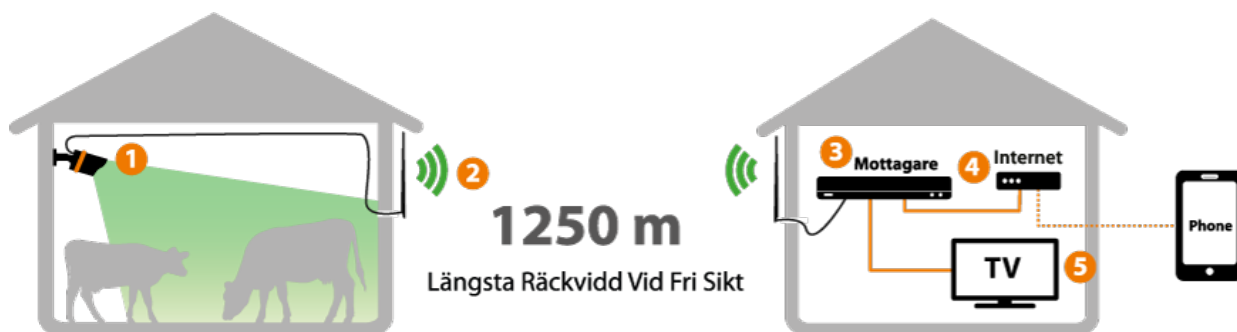

Overvåk dyrene eller kalvingen fra førerhuset, registrer bevegelser i maskinhallen eller rundt dieseltanken mens du sitter ved frokostbordet. FarmCam HD-appen gjør det enkelt å bytte mellom forskjellige kameravinkler eller få oversikt over flere kameraer. Koble til opptil fire kameraer, se og zoom ett kamera, eller se alle fire kamerabildene samtidig i delt skjermmodus.

Takket være nattsyn overvåker FarmCam HD gården din dag og natt. Kameraet har en bevegelsesdetektor, registrerer både lyd og bilde, og sender meldinger og alarmer direkte til smarttelefonen eller datamaskinen når bevegelse oppdages utenfor vanlig arbeidstid.

Slitesterk design, bygget for å holde, vannavstøtende kamera og 3 års garanti.

Fordeler:

- **Trådløs installasjon, ingen internettilkobling nødvendig**
- **Live bilde i TV, datamaskin eller smartphone (Internett kreves)**
- **Opptil 1250 m rekkevidde**
- **Alarm, nattsyn, opptak**
- **Full HD 1920 x 1080**
- **App og guide på engelsk/svensk**
- **"Plug and play!"**

Slik fungerer det:

- 1 Kameraet overvåker dyrene dine. Signalet går gjennom antennekabelen (9-18 m) til utendørsantennen.
- 2 Signalet sendes trådløst til kontoret/hjemmet.
- 3 Mottakeren mottar signalet gjennom utendørsantennen via antennekabel (9-18 m).
- 4 Ved å koble mottakeren til ruterens din, kan du se dyrene / fjøset / gården uansett hvor du er ved å bruke en smarttelefon, nettbrett eller datamaskin som er koblet til Internett.
- 5 Koble mottakeren til TV-en for å se bildet hjemme.