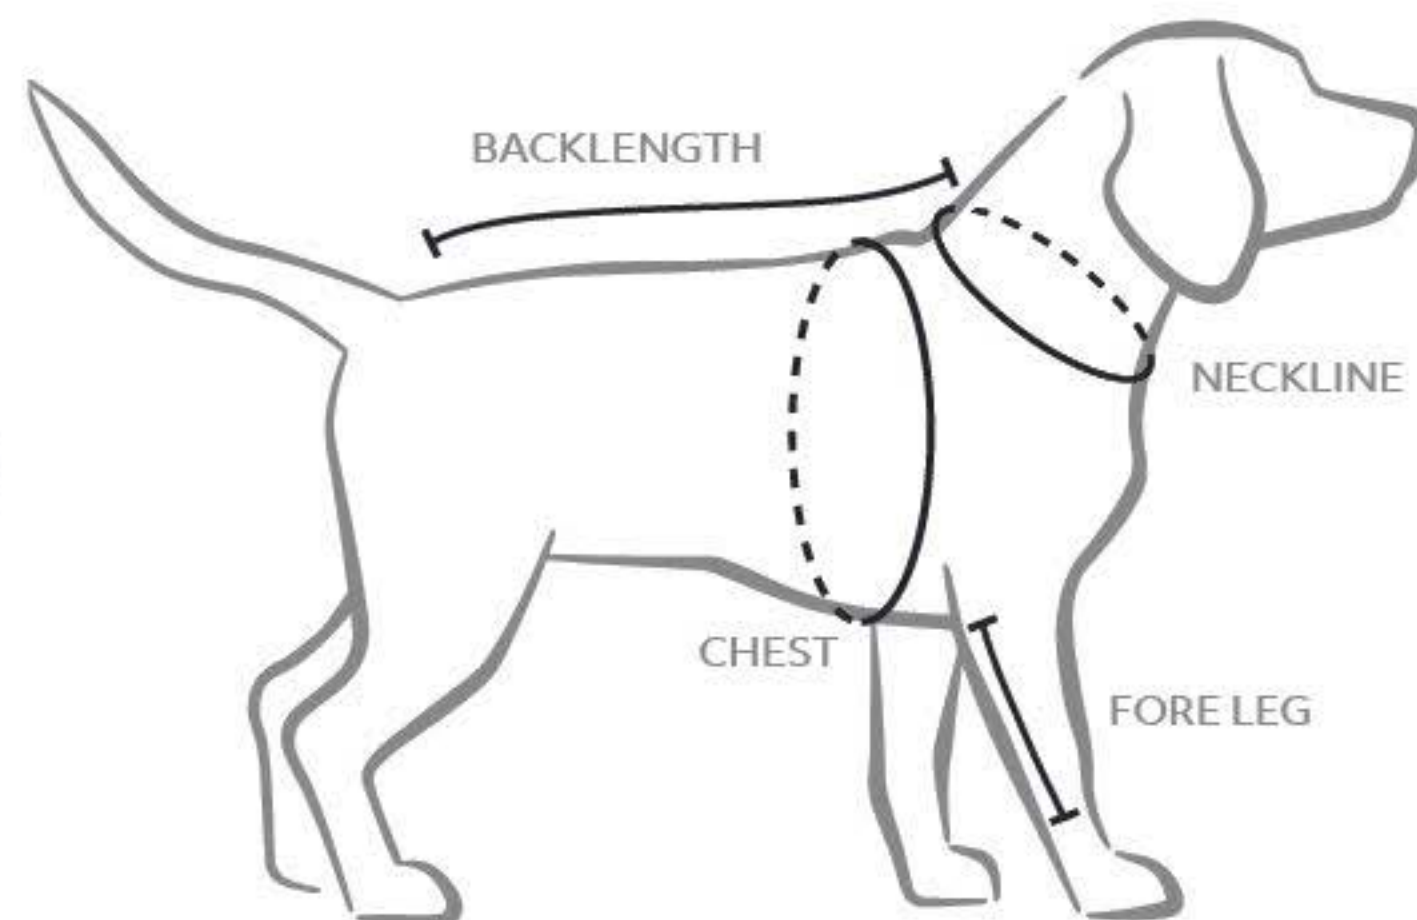

# Dog's Measurements for Rain Blocker

<b>SIZE</b> cm / inch	<b>BACKLENGTH</b> cm / inch	<b>NECKLINE</b> cm / inch	<b>CHEST</b> cm / inch	<b>FORE LEG</b> cm / inch
<b>25 / 10</b>	22-27 cm / 9"-11"	20-30 cm / 8"-12"	30-40 cm / 12"-16"	6-11 cm / 2"-4"
<b>30 / 12</b>	27-32 cm / 11"-13"	25-40 cm / 10"-16"	40-50 cm / 16"-20"	8-13 cm / 3"-5"
<b>35 / 14</b>	32-37 cm / 13"-15"	25-45 cm / 10"-18"	45-60 cm / 18"-24"	10-15 cm / 4"-6"
<b>40 / 16</b>	37-42 cm / 15"-17"	30-50 cm / 12"-20"	50-65 cm / 20"-26"	10-17 cm / 4"-7"
<b>45 / 18</b>	42-47 cm / 17"-19"	35-55 cm / 14"-22"	55-70 cm / 22"-28"	13-20 cm / 5"-8"
<b>50 / 20</b>	47-52 cm / 19"-21"	35-55 cm / 14"-22"	60-75 cm / 24"-30"	15-23 cm / 6"-9"
<b>55 / 22</b>	52-57 cm / 21"-23"	40-60 cm / 16"-24"	60-80 cm / 24"-32"	17-28 cm / 7"-11"
<b>60 / 24</b>	57-62 cm / 23"-25"	45-60 cm / 18"-24"	65-85 cm / 26"-33"	18-29 cm / 7"-12"
<b>65 / 26</b>	62-67 cm / 25"-27"	45-65 cm / 18"-26"	70-90 cm / 28"-35"	19-30 cm / 8"-12"
<b>70 / 28</b>	67-73 cm / 27"-29"	50-70 cm / 20"-28"	75-100 cm / 30"-39"	21-33 cm / 8"-13"