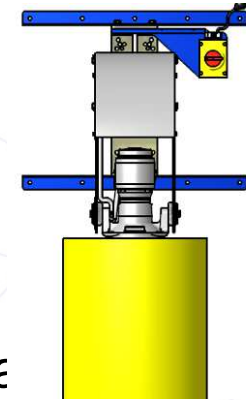

DeLaval Svingende kubørste SCB

360 grader ...rundt ...kukomfort – året rundt !

- Sikkerhet

- → Børsten stopper omgående ved for høy motstand.

- → Beskytter dyrene.

- → Sikkerhetsbryter inngår, for at den skal kunne slås raskt av i behov.

- → Sikkerhetsbryteren benyttes også når det skal arbeides med børsten.

- Robust og holdbar design

- → Lang holdbarhet