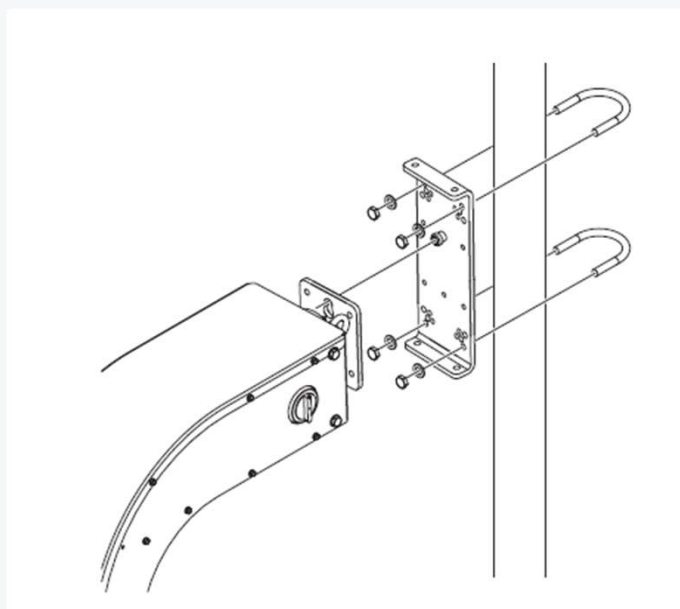

- Teknisk data

DeLaval svingende oksebørste SBB Instruksjonsbok

7.2 Tekniske data

Type	Verdi
Artikkelnummer	64410880
Artikkelnummer beskrivelse	DeLaval svingende kjøttfebørste SBB - 230 V
Lengde	1000 mm
Bredde	500 mm
Høyde	1320 mm
Vekt på børsten	70 kg
Vekt på børsten inkludert pallen	85 kg
Inngangsspenning	220 - 240 V
Frekvens	50 - 60 Hz
Rotasjonshastighet	26/31 o/min
Motorstyrke	0,12 kW
IP-klasse	IP65

Installasjon og vedlikehold

DeLaval svingende oksebørste SBB Instruksjonsbok

- Installasjon – monteres på vegg eller stolpe
- Samme beslag som brukes til Svingende kubørsten SCB3

7.1 Artikkelnumre - SBB

Artikkelnummer	Beskrivelse	Artikkeltype
2150003873	Børstesylinder SBB	Børstesylinder
91526224	Brakettsett for stolpemontering SCB 2"	Monteringsbrakett SBB
91526225	Brakettsett for stolpemontering SCB 2,5"	
91526226	Brakettsett for stolpemontering SCB 3"	
91526227	Brakettsett for stolpemontering SCB 3,5"	
91526228	Brakettsett for stolpemontering SCB 4"	
84988302	Stolpebrakettsett, firkantet, 100 mm	
86183601	Brakettsett for veggmontering SCB	
2150007648	Justerbar hovedbrakett	