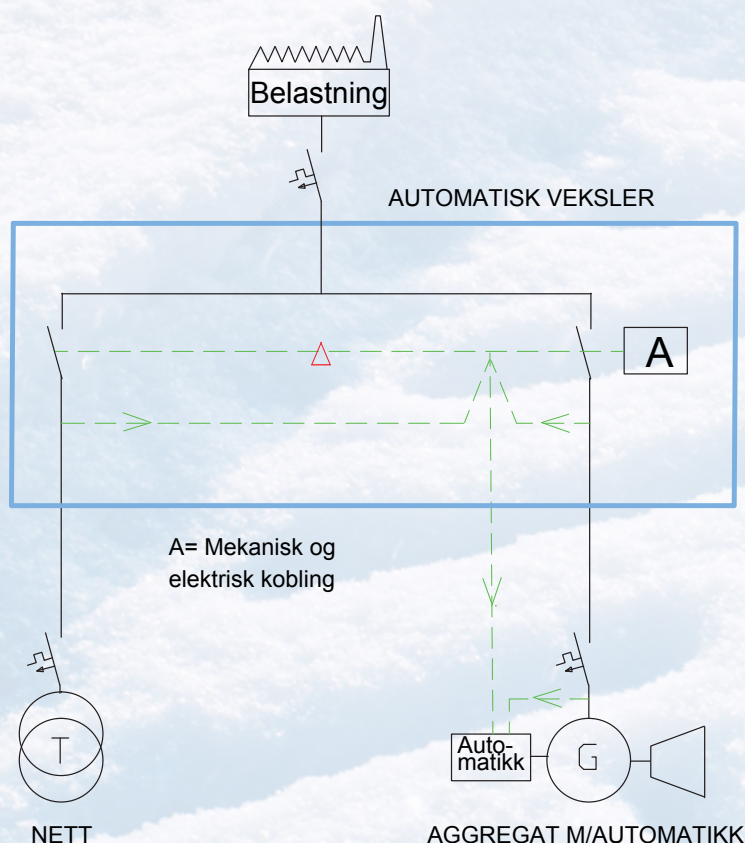

## Store aggregater på forespørsel!

AK-022 åpent

AK-022 kapslet

**Automatisk veksler mellom nett og generator**  
ATS Panel (Nett- og generatorbryter)  
Styringen er montert på aggregat

Ytelse (Amp)	Størrelse
60 A	600x400x260
100 A	700x500x260
125 A	700x500x260
160 A	700x500x260
260 A	1200x600x400
400 A	1700x800x500

## EKSEMPEL PÅ EN ENKEL STANDARDINSTALLASJON

SPJELD med spjeldmotor er ikke nødvendig om det ikke er ønskelig med ett «tett» rom når aggregatet ikke går.

Eksospakke bestilles separat og inneholder : Fleksibel kobling (+/- 1m), Eksosrør (+/- 1m), Eksosgjennomføring Vegg, 30 graders bend, eksoshane og eksosklemmer (6 stk).