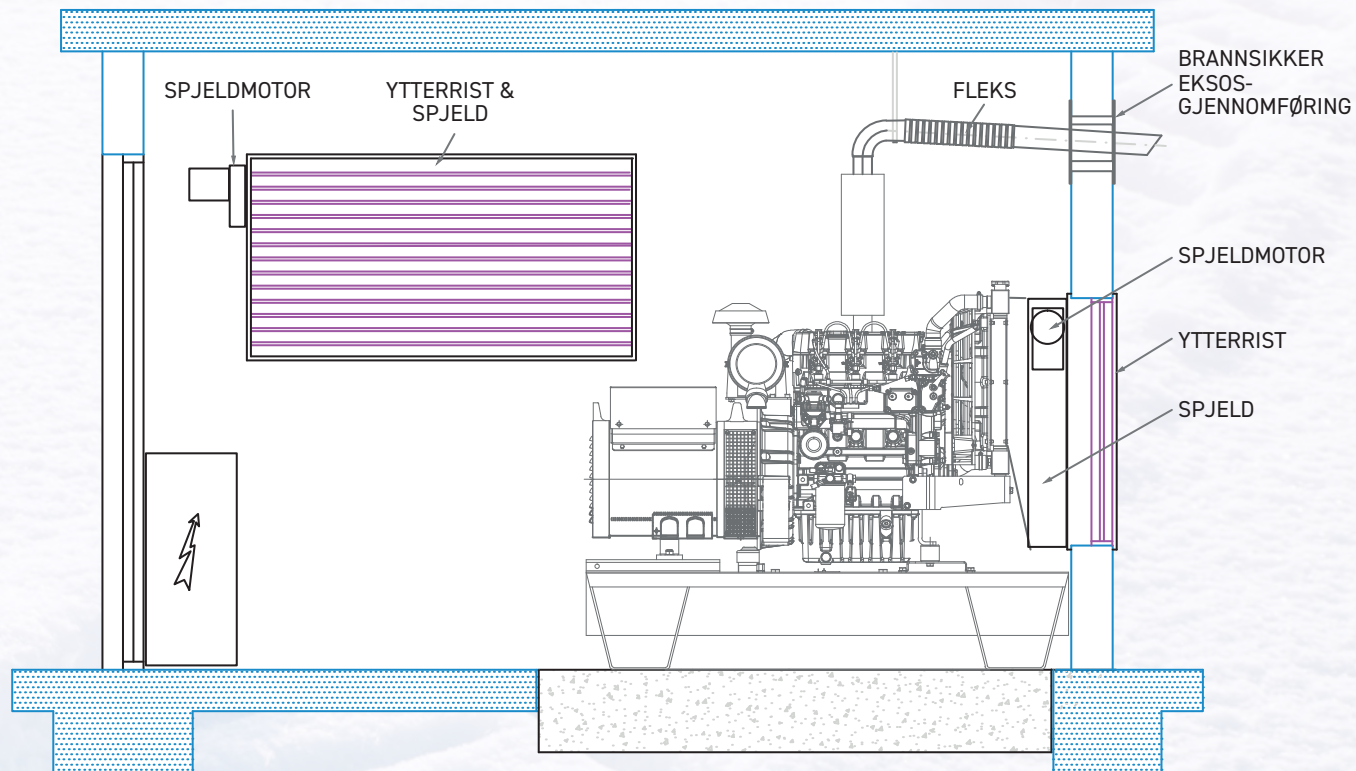

## Store aggregater på forespørsel!

AK-022 åpent

AK-022 kapslet

**Automatisk veksler mellom nett og generator**  
ATS Panel (Nett- og generatorbryter)  
Styringen er montert på aggregat

Ytelse (Amp)	Størrelse
60 A	600x400x260
100 A	700x500x260
125 A	700x500x260
160 A	700x500x260
260 A	1200x600x400
400 A	1700x800x500

## EKSEMPEL PÅ EN ENKEL STANDARDINSTALLASJON

SPJELD med spjeldmotor er ikke nødvendig om det ikke er ønskelig med ett «tett» rom når aggregatet ikke går.

Eksospakke bestilles separat og inneholder : Fleksibel kobling (+/- 1m), Eksosrør (+/- 1m), Eksosgjennomføring Vegg, 30 graders bend, eksoshane og eksosklemmer (6 stk).