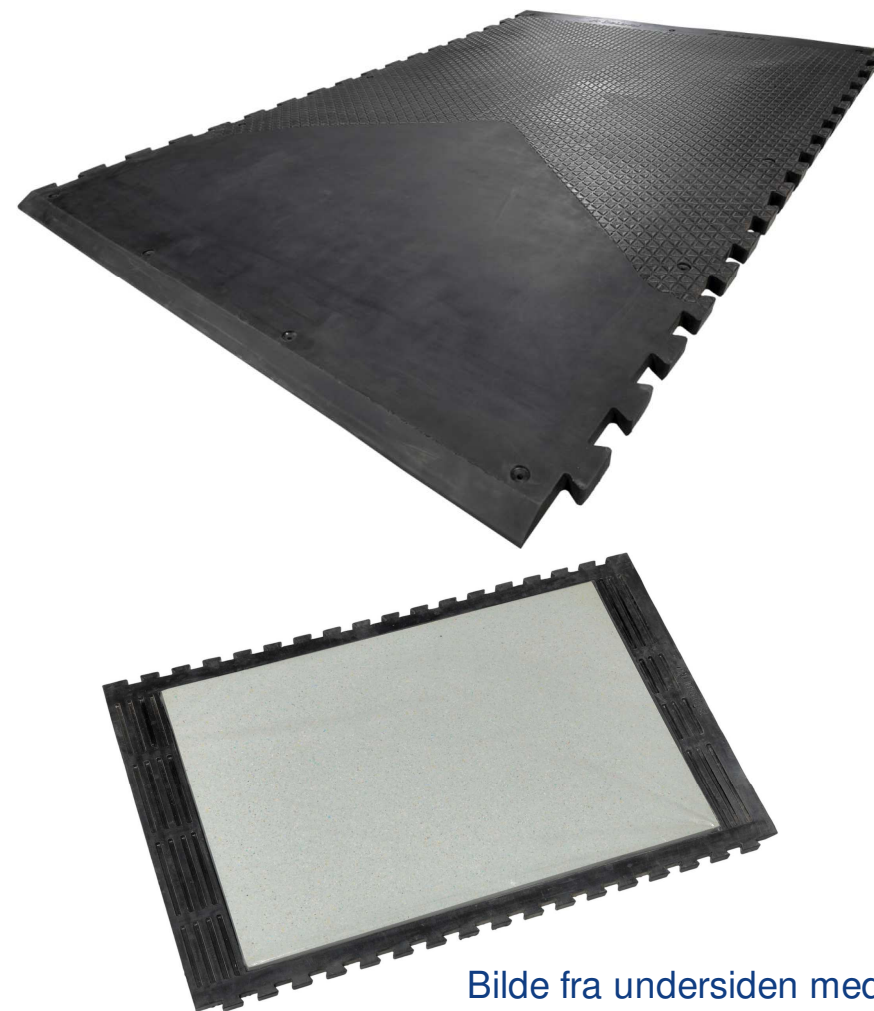

DeLaval gummimatte

DeLaval premium gummimatte RM37F

Produktbeskrivelse

- En premium gummimatte. Høy kukomfort som er enkel å montere
- Erstatter RM30F
- For løsdrift
- Pusslematte
- Komresjon: 20-25mm – oppfyller krav fra Mattilsynet
- Har plastbeskyttet 25mm tykt skum under hele liggeflaten. Skummet tres inn under matten under monteringen
- Festes med spikerplugg 89752245
- 3 års full garanti

Bilde fra undersiden med skummet

DeLaval gummimatte

DeLaval premium gummimatte RM37F

Produktbeskrivelse

- Båsbredde: Avstandsstykker benyttes for å justere båsbredden. Kan brukes for båsbredde 1125mm opp til 1250mm
- Båslengde: 1800mm

Avstandsstykke mot slutt rad

DeLaval nye gummimatter

DeLaval premium gummimatte RM37F

DeLaval triangelmønster
✓ Godt grep for dyrene

DeLaval logo

Puslesystem
✓ Enkel montering
✓ Ingen synlige skjøter

Høy kompresjon
✓ Mykt og behagelig for dyrene

Plan overflate bakerst
✓ Enkel å rengjøre
✓ Svakt hellende for god drenering