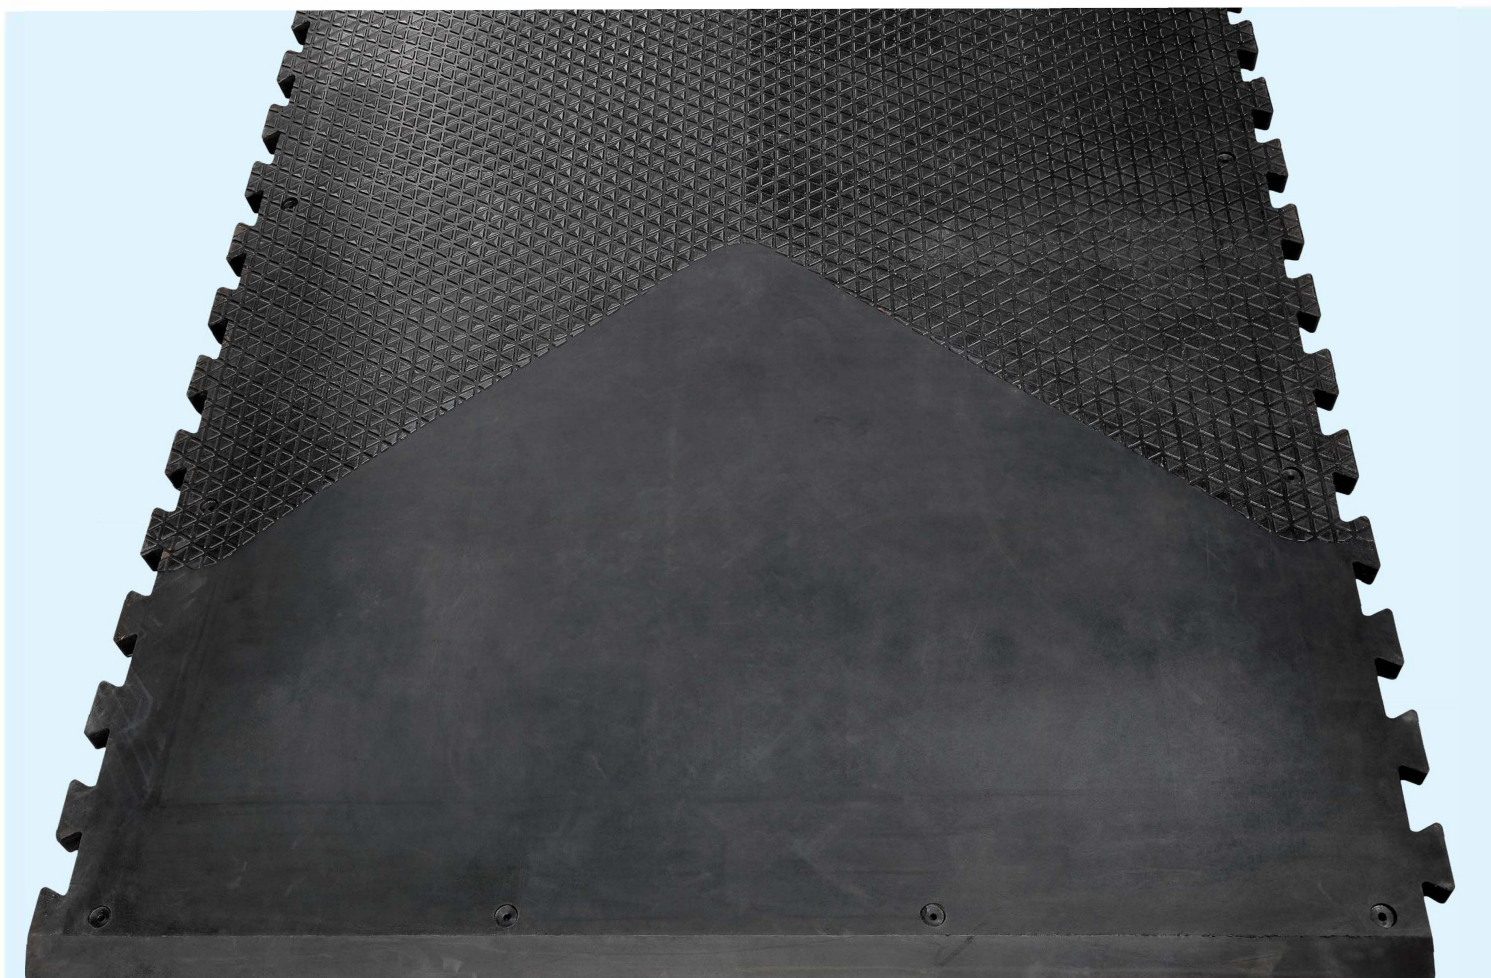

DeLaval - gummimatte RM37F

Matten som er myk som en madrass

Art nr

2150020134	RM37F	Gummimatte overdel
2150020135	RM37F	Avstandsstykke
2150020137	RM37F	Skummadrass 25 mm foliert
2150020543	RM37F	Avstandsstykke høyre
2150020545	RM37F	Avstandsstykke venstre
89752245	Plugger	6,3x73 mm (100-pack)

Enkel å installere

Den 25mm folierte skummadrassen dekker hele liggeflaten som gir RM37F god støtdemping og høy kukomfort for kyr i løsdriftsfjøs. Muligheten for å koble sammen matter på to sider gir høy fleksibilitet for å dekke hele liggebåsens bredde med en sømløs flate

En 25 mm tjukk skummadrass dekker hele liggeflaten og gir god støtdemping og høy komfort for kuene.

Med avstandsstykker kan du justere bredden på matten for å tilpasse båsbredden. Endestykkene gir myke kantavslutninger i liggebåsen.

Skummadrassen er foliert med en tett plastduk. Matten har 11 forborrede hull og med avstandsstykkene kan du enkelt justere mattens bredde slik at den passer i liggebåsen. Det er også høyre - og venstre endestykker for endekantene som gir en mjuk avslutning i liggebåsen samt god drenering og enkel rengjøring.