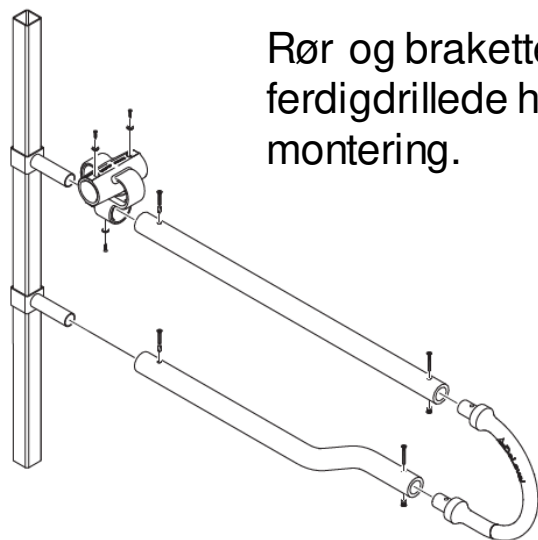

DeLaval flexible cubicle divider FCD Installation

Rør og braketter har ferdigdrillede hull for montering.