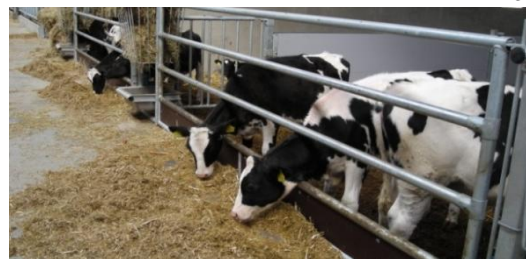

1½" Combilåge med træplade nederst

	højde	træplade	længde
690776	108 cm	30 cm	op til 300 cm
690777	108 cm	30 cm	op til 350 cm
690778	108 cm	30 cm	op til 400 cm
690778-01	108 cm	30 cm	op til 450 cm
690770-01	124 cm	30 cm	op til 300 cm
690771-01	124 cm	30 cm	op til 350 cm
690772-01	124 cm	30 cm	op til 400 cm
690772-02	124 cm	30 cm	op til 450 cm
690774	124 cm	50 cm	op til 300 cm
690768	124 cm	50 cm	op til 350 cm
690769	124 cm	50 cm	op til 400 cm
690769-01	124 cm	50 cm	op til 450 cm