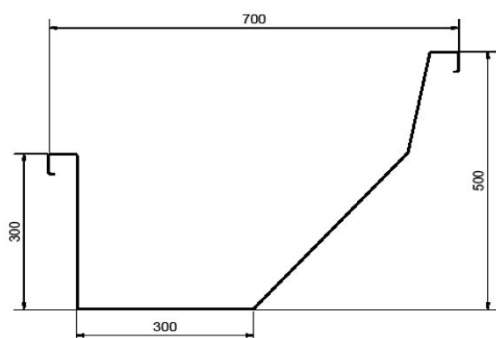

Kraftfoderautomat 1,2 m 190 liter
til ophæng galvaniseret
690702

Langtrug plast til frontrør

690747	32 liter	80 x 36 x 22 cm
690750	50 liter	121 x 35 x 24 cm
690748	120 liter	160 x 51 x 28 cm
690749	100 liter	200 x 40 x 22 cm

Flytbar galvaniseret krybbe med justerbare ben

	længde	bredde
690765	200 cm	70 cm
690766	300 cm	70 cm

Fodertrug plast til frontrør

690740 180 liter
100 x 68/77 x 36/48 cm

690742 Plastkrybbe 12 liter

690742-1 Bideskinne
rustfri