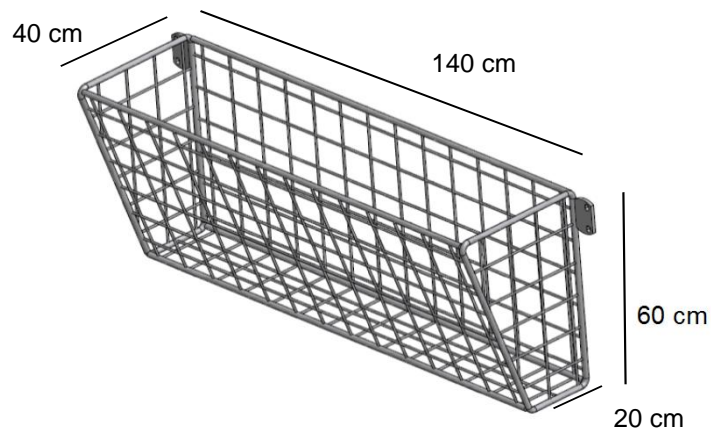

Flytbar galvaniseret krybbe med justerbare ben

	længde	bredde
690765	200 cm	70 cm
690766	300 cm	70 cm

Fodertrug plast til frontrør

690740 180 liter
100 x 68/77 x 36/48 cm

690742 Plastkrybbe 12 liter

690742-1 Bideskinne
rustfri

692304 Krybbekant

GRUPPE 021-H HØHÆKKE

01.01.2018

691402

Høhæk for vægmontering
70 x 45 x 51 cm

691402-01

2 høhække for montering ryg mod ryg

691400

Høhæk dobbelt
120 x 70 x 50 cm

691399

Høhæk (rionet)
for væg og gitter

691398

Høhæk for vægmontering
120 x 80 cm