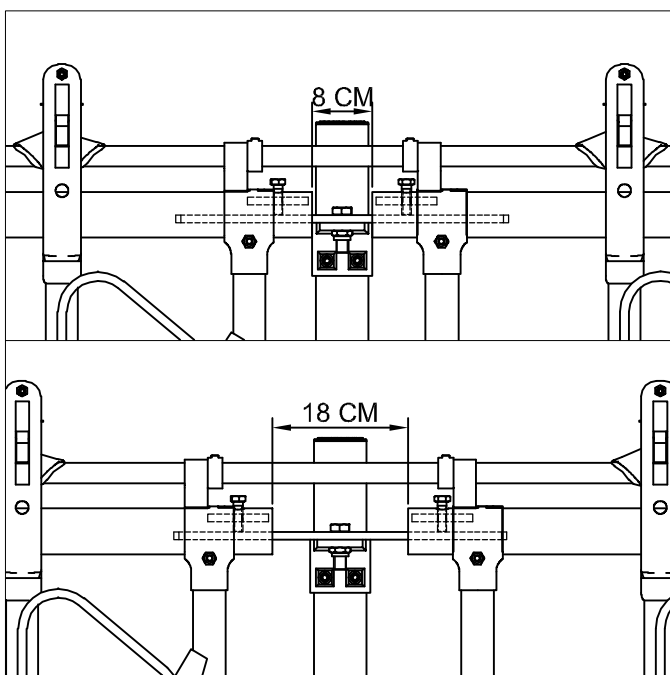

Senest revideret d. 11/11-2019 BHJ

Pallåsene og låsebøsningerne skubbes ind på drejerøret mellem rørstyrerne, således at der er en pallås for hver vippearms i fanggitteret. Låsebøsningerne placeres i nærheden af rørstyrerne, idet de skal forhindre drejerøret i at glide frem og tilbage i styrerne. Efterfølgende sammenkobles drejerørene med samlemuffen for 3/4" rør.

Det er **VIGTIGT** for den fremtidige brug af gitteret at samlemuffen bliver placeret et sted hvor den hverken sidder i vejen for vippepalen eller pallåsen for vippearmsene.

Samlemuffen fastholdes på drejerørene med pinolskruer. Efter færdig montering gennembøres samlemuffen og drejerørene med et Ø8 bor og monteres med M8 skruer og møtrikker.

Centerafstand på stolper ± 5cm

Alle mål i cm		Fedekvæg over 700 kg	Fedekvæg under 700 kg	Malkekøer 600/700 kg	Ungdyr 400/600 kg	Ungdyr 300/400 kg	Ungdyr 200/300 kg	Ungdyr under 200 kg
	Ædeplads bredde pr. dyr	75 - 90 cm	75 - 90 cm	65 - 70 cm	55 - 60 cm	50 - 55 cm	45 - 50 cm	35 - 40 cm
A	Krybbe over ædeplads	20 cm	20 cm	20 cm	20 cm	20 cm	20 cm	20 cm
B	Krybbekant over ædeplads	45 cm	53 cm	53 cm	50 cm	45 cm	45 cm	40 cm
C	Nederste rør i fanggitter	50 cm	58 cm	58 cm	55 cm	50 cm	50 cm	45 cm
D	Øverste rør i fanggitter	150 cm	150 cm	150 cm	147 cm	142 cm	142 cm	137 cm
E	Stolpe over ædeplads	160 cm	150 cm	150 cm	150 cm	145 cm	145 cm	145 cm