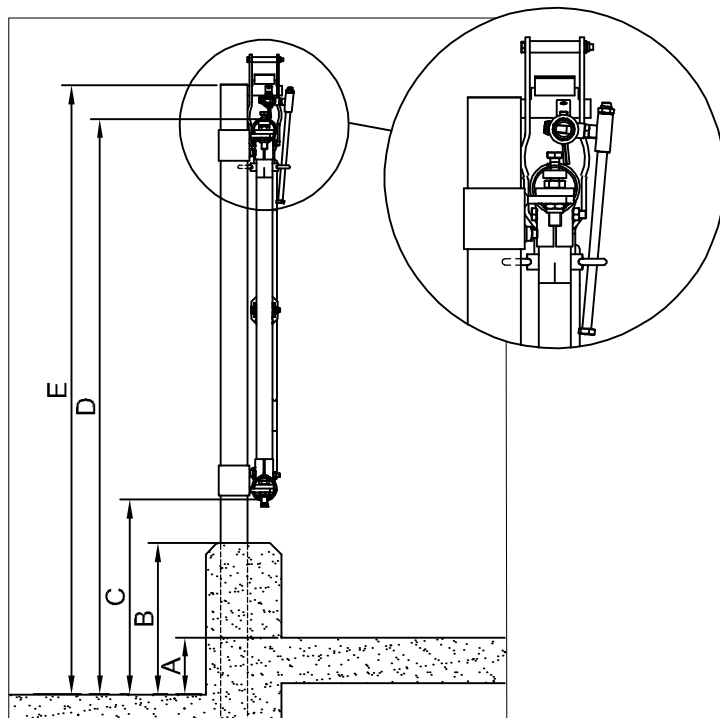

Senest revideret d. 11/11-2019 BHJ

Pallåsene og låsebøsningerne skubbes ind på drejerøret mellem rørstyrerne, således at der er en pallås for hver vippearms i fanggitteret. Låsebøsningerne placeres i nærheden af rørstyrerne, idet de skal forhindre drejerøret i at glide frem og tilbage i styrerne. Efterfølgende sammenkobles drejerørene med samlemuffen for 3/4" rør.

Det er **VIGTIGT** for den fremtidige brug af gitteret at samlemuffen bliver placeret et sted hvor den hverken sidder i vejen for vippepalen eller pallåsen for vippearmsene.

Samlemuffen fastholdes på drejerørene med pinolskruer. Efter færdig montering gennembøres samlemuffen og drejerørene med et Ø8 bor og monteres med M8 skruer og møtrikker.

Centerafstand på stolper ± 5cm

Alle mål i cm		Fedekvæg over 700 kg	Fedekvæg under 700 kg	Malkekøer 600/700 kg	Ungdyr 400/600 kg	Ungdyr 300/400 kg	Ungdyr 200/300 kg	Ungdyr under 200 kg
	Ædeplads bredde pr. dyr	75 - 90 cm	75 - 90 cm	65 - 70 cm	55 - 60 cm	50 - 55 cm	45 - 50 cm	35 - 40 cm
A	Krybbe over ædeplads	20 cm	20 cm	20 cm	20 cm	20 cm	20 cm	20 cm
B	Krybbekant over ædeplads	45 cm	53 cm	53 cm	50 cm	45 cm	45 cm	40 cm
C	Nederste rør i fanggitter	50 cm	58 cm	58 cm	55 cm	50 cm	50 cm	45 cm
D	Øverste rør i fanggitter	150 cm	150 cm	150 cm	147 cm	142 cm	142 cm	137 cm
E	Stolpe over ædeplads	160 cm	150 cm	150 cm	150 cm	145 cm	145 cm	145 cm