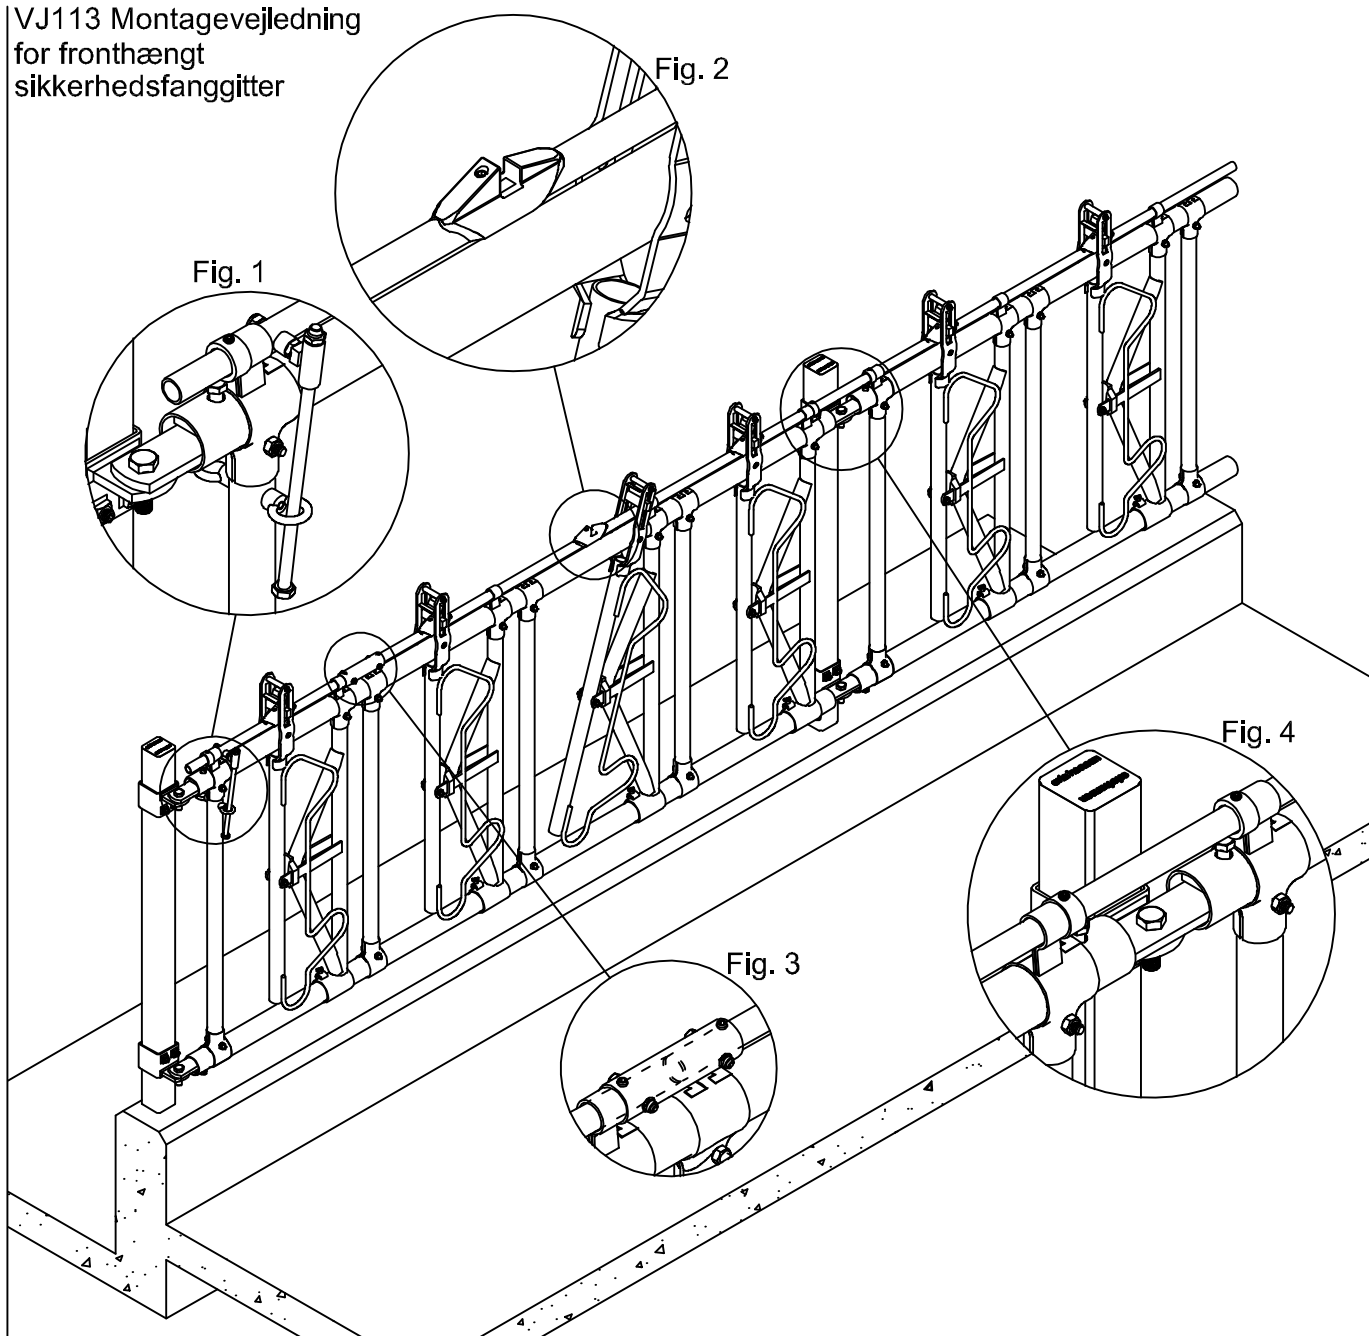

VJ113 Montagevejledning for fronthængt sikkerhedsfanggitter

- Fig. 1 Monteres med: Stang til låsebeslag, Bøsning, M10 låsemøtrik, M10 gevindstang (bor 11mm) og M10 øjemøtrikker.
Enkelt fladjernsbeslag, fladjernsmøtrik M12, M12x35 maskinbolt, M16 maskinbolt og M16 møtrik
- Fig. 2 Monteres med: Støbt Pallås for 3/4" drejerør og M10x10 umbraco. Vend som på billede, høj side mod halsåbning.
- Fig. 3 Monteres med: Samlemuffe f. 3/4" drejerør, M10x10 umbraco, M8x50 maskinbolt og M8 låsemøtrik
- Fig. 4 Monteres med: Låsebøsning f. 3/4" drejerør og M10x10 umbraco
Dobbelt fladjernsbeslag, fladjernsmøtrik M12, M12x35 maskinbolt, M16 maskinbolt og M16 møtrik

Senest revideret d. 11/11-2019 BHJ

Pallåsene og låsebøsningerne skubbes ind på drejerøret mellem rørstyrerne, således at der er en pallås for hver vippearms i fanggitteret. Låsebøsningerne placeres i nærheden af rørstyrerne, idet de skal forhindre drejerøret i at glide frem og tilbage i styrerne. Efterfølgende sammenkobles drejerørene med samlemuffen for 3/4" rør.

Det er **VIGTIGT** for den fremtidige brug af gitteret at samlemuffen bliver placeret et sted hvor den hverken sidder i vejen for vippepalen eller pallåsen for vippearmsene.

Samlemuffen fastholdes på drejerørene med pinolskruer. Efter færdig montering gennembøres samlemuffen og drejerørene med et Ø8 bor og monteres med M8 skruer og møtrikker.