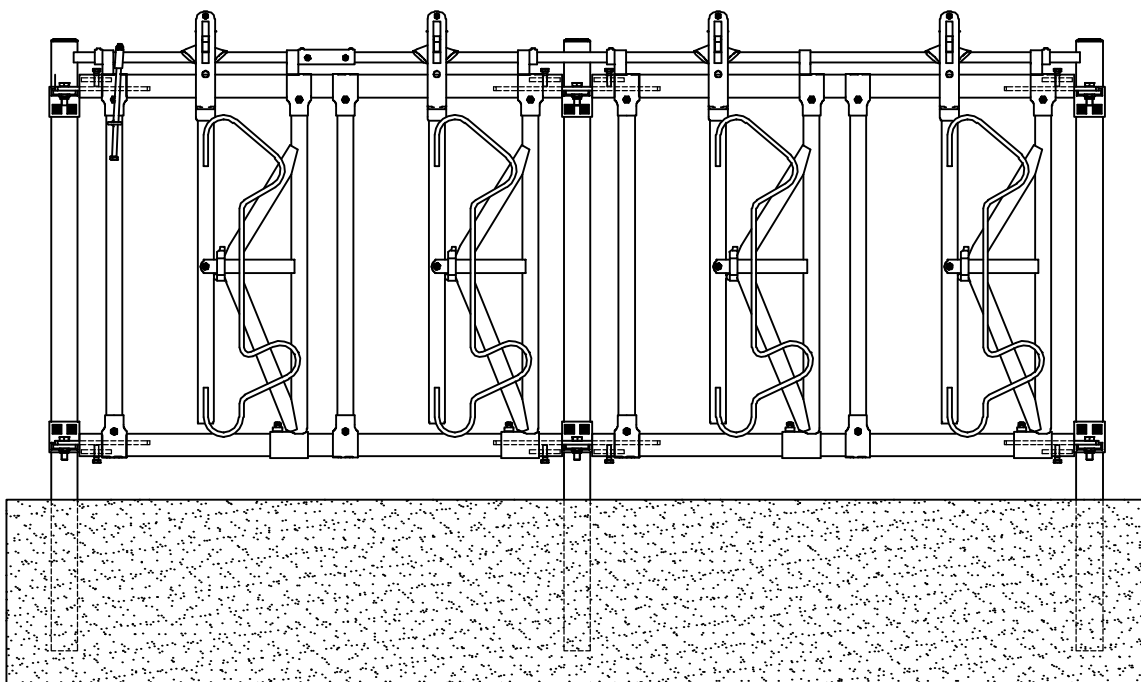

VJ113 Montagevejledning for fronthængt sikkerhedsfanggitter

- Fig. 1 Monteres med: Stang til låsebeslag, Bøsning, M10 låsemøtrik, M10 gevindstang (bor 11mm) og M10 øjemøtrikker.
Enkelt fladjernsbeslag, fladjernsmøtrik M12, M12x35 maskinbolt, M16 maskinbolt og M16 møtrik
- Fig. 2 Monteres med: Støbt Pallås for 3/4" drejerør og M10x10 umbraco. Vend som på billede, høj side mod halsåbning.
- Fig. 3 Monteres med: Samlemuffe f. 3/4" drejerør, M10x10 umbraco, M8x50 maskinbolt og M8 låsemøtrik
- Fig. 4 Monteres med: Låsebøsning f. 3/4" drejerør og M10x10 umbraco
Dobbelt fladjernsbeslag, fladjernsmøtrik M12, M12x35 maskinbolt, M16 maskinbolt og M16 møtrik

Senest revideret d. 11/11-2019 BHJ

Pallåsene og låsebøsningerne skubbes ind på drejerøret mellem rørstyrerne, således at der er en pallås for hver vippearms i fanggitteret. Låsebøsningerne placeres i nærheden af rørstyrerne, idet de skal forhindre drejerøret i at glide frem og tilbage i styrerne. Efterfølgende sammenkobles drejerørene med samlemuffen for 3/4" rør.

Det er **VIGTIGT** for den fremtidige brug af gitteret at samlemuffen bliver placeret et sted hvor den hverken sidder i vejen for vippepalen eller pallåsen for vippearmsene.

Samlemuffen fastholdes på drejerørene med pinolskruer. Efter færdig montering gennembøres samlemuffen og drejerørene med et Ø8 bor og monteres med M8 skruer og møtrikker.