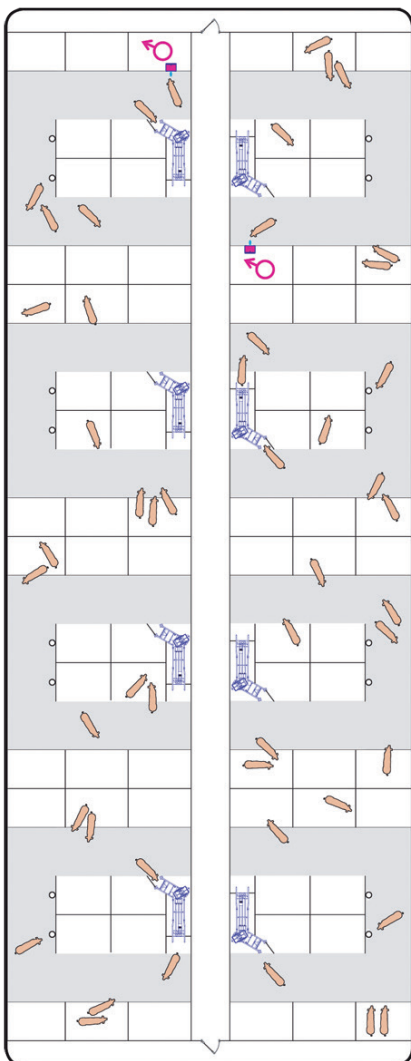

Med en station, der er bygget til stabile grupper har vi ikke bare en løsning, der optager minimal plads, men også en simpel og meget stærk løsning - intet overflødigt udstyr, bare individuel driftssikker fodring.

Den optimale „stand- alone“ foderstation

I form af meget få bevægelige dele og enkel opbygning i en kraftig stålkonstruktion med sider i 50 mm paneler har foderstationerne den absolut mest enkle og solide konstruktion; kun ind- og udgangslåger er bevægelige.

Agrisys - Nedap Velos systemet styrer stationerne med sikker „hånd“.

Velos har i kraft af de unikke egenskaber lagt distance til standarden.