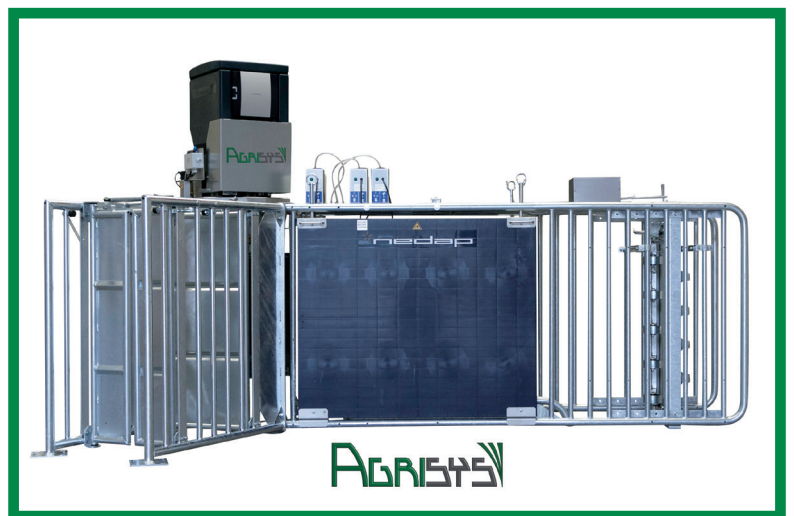

Felleskjøpet

ESF STABILE GRUPPER

Enkel og sterk løsning med individuell foding

AGRISYS

Med en station, der er bygget til stabile grupper har vi ikke bare en løsning, der optager minimal plads, men også en simpel og meget stærk løsning - intet overflødigt udstyr, bare individuel driftssikker fodring.

Den optimale „stand- alone“ foderstation

I form af meget få bevægelige dele og enkel opbygning i en kraftig stålkonstruktion med sider i 50 mm paneler har foderstationerne den absolut mest enkle og solide konstruktion; kun ind- og udgangslåger er bevægelige.

Agrisys - Nedap Velos systemet styrer stationerne med sikker „hånd“.

Velos har i kraft af de unikke egenskaber lagt distance til standarden.

Foderstationerne leveres som standard med:

- Pneumatiske el. mekaniske indgangslåger
- Aftagelige sider
- RF trug i kraftig ramme
- Én doseringssnegl med let tilgængelig kalibrering
- Vanddosering (ved tørfodring)
- Træningsfunktion