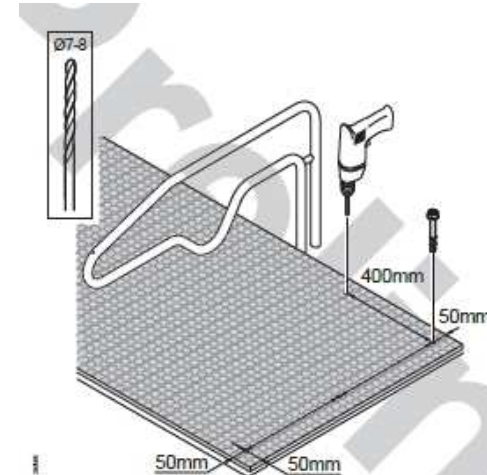

DeLaval matte på rull CR20

Spesifikasjoner

Ru overflate

- Godt feste for dyr
- Enkel og rengjøre
- Sklisikkert

Merket med DeLaval

10mm koniske knotter
under mattene

- God drenering
- Bedre nedsynking

DeLaval matte på rull CR20

- DeLaval matte på rull CR20 kommer i 4 ulike størrelser

Materiale	Gummi
Tykkelse	20mm
- underlag	- 10mm
- knotter	- 10mm
Bredde (mm)	1500 1800
Lengde (m)	10 25
Nedsynking	10mm
Garanti	12 måneder

DeLaval matte på rull CR20

Montering

- Alle matter anbefales 1-2cm med strømateriale for å absorbere fukt.
- Kun til løsdrift
- Matten festes med betonganker i front av båsen
- Matten ligger løs i bakkant
- Båsen bør ideelt helle 2 - 4%
- Det kan brukes en glassfiberprofil for å fikserte mattens kortsider.
- To matter på rull kan også skjøtes med en glassfiberprofil (skjøter bør skje under et skille)