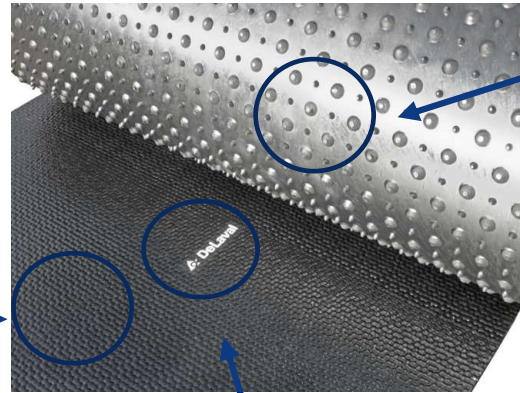

DeLaval matte på rull CR20

- DeLaval CR 20 er en matte på rull
- Sømløs overflate gir god renslighet
- Egnet for liggepall eller liggebåser med fritthengende skiller
- Spesielt godt egnet for ungdyr
- Laget i Europa

DeLaval matte på rull CR20

Spesifikasjoner

Ru overflate

- Godt feste for dyr
- Enkel og rengjøre
- Sklisikkert

Merket med DeLaval

10mm koniske knotter
under mattene

- God drenering
- Bedre nedsynking

DeLaval matte på rull CR20

Spesifikasjoner og fordeler

Features

1. Ru overflate
2. Koniske knotter
3. Sømløs overflate

Benefits

1. Sklisikker
2. Enkel å rengjøre
3. Bedre nedsynking
4. Enkelt vedlikehold

DeLaval matte på rull CR20

Produktbeskrivelse

- DeLaval matte på rull CR20 kommer i 4 ulike størrelser

Materiale	Gummi
Tykkelse	20mm
- underlag	- 10mm
- knotter	- 10mm
Bredde (mm)	1500 1800
Lengde (m)	10 25
Nedsynking	10mm
Garanti	12 måneder

DeLaval matte på rull CR20