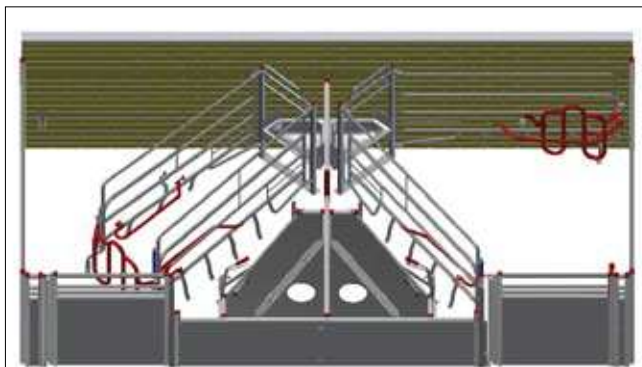

WELSAFE

Pladsbesparende faresti

WELSAFE faresti

WELSAFE faresti er vores unikke faresti til løsgående diegivende søer. Farestier er meget pladsbesparende og kan indbygges i såvel nye som eksisterende stalde. Der er god plads mellem fareboks og klimakasse, som giver inspektionsadgang i stien, uden at medarbejderne skal ind til soen. Samtidig er der også en god plads til mælkeanlæg til pattegrisene. Svingbare sider giver mulighed for kortvarig fiksering, som reducerer dødelighed. Siderne kan også bruges som fleksibel beskyttelse under inspektion af soen. Derudover er der en højderegulerbar spærreplade i klimakasse

WELSAFE STI

WELSAFE FARESTI

Stilængde:	240 cm
Stibredde:	240 cm
Rumindhold trug:	13,5 liter

- 1 Sidestykke højde 50/75/100 cm.
- 2 Forstykke højde 75 cm.
- 3 Bagstykke højde 50 cm.
- 4 Låge højde 100 cm.
- 5 Klimakasse: bredde 78 cm, areal 0,7 m²

FAREBØJLE / STI

Varenr.	Betegnelse
G45220	WELSAFE faresti højre std. med polytrug
G45230	WELSAFE faresti venstre med polytrug

MONTAGESÆT

41210	Montage sæt 2 tårne med polytrug i beton/planke
41215	Montage sæt 2 tårne med polytrug i planke/planke
41220	Montage sæt 4 tårne med polytrug i planke/planke
41225	Montage sæt 1 tårn med polytrug i beton/beton
41230	Montage sæt 1 tårn med polytrug i beton/planke
41235	Montage sæt 1 tårn med polytrug i planke/planke

FRIHOLDERBØJLER

Varenr.	Betegnelse
2720013	55 cm
2720014	138 cm
45557	Montage sæt til friholderbøjle WELSAFE dobbelt på planke
45558	Montage sæt friholderbøjle WELSAFE enkelt på planke

VAND TIL SO / SMÅGRISE