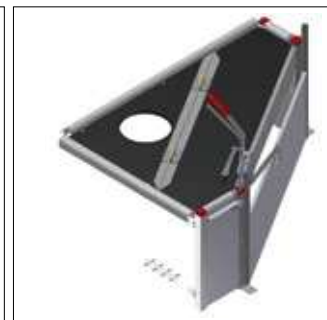

KLIMAHJØRNE

Varenr.	Betegnelse
44700	Klimahjørne højre WELSAFE mod forstykke
44705	Klimahjørne venstre WELSAFE mod forstykke
2700026	Klimahjørne højre WELSAFE mod mur
2700027	Klimahjørne venstre WELSAFE mod mur

TILBEHØR

96341	Master Lamp med alm. stikpropuden jord
9971013	Varmepærer, 100W kasse á 12 stk, klar
2760015	Bundplade for Klimahule WELSAFE

MONTAGESÆT TIL KLIMAHJØRNE

2900601	Montage sæt mod væg til enkelt klimakasse, plast/plast
2900602	Montage sæt mod væg til dobbelt klimakasse, plast/plast
2900603	Montage sæt mod væg til enkelt klimakasse, plast/mur

FORSTYKKER

Varenr.	Betegnelse
2700200	Forstykke hænger/modtager dobbelt klimalæg
2700201	Forstykke H100 316 mm hænger/modtager modsat klimahule
2700203	Forstykke mod væg/modtager ved enkelt klimalæg
2700204	Forstykke mod væg/hænger ved enkelt klimalæg
2700205	Forstykke H100 143 mm mod væg/hænger modsat klimahule
2700206	Forstykke H100 140 mm mod væg/ modtager modsat klimahule

LÅGE

Varenr.	Betegnelse
41999	Låge H100 planke/3 rør 100-130 cm

SIDE

Varenr.	Betegnelse
2700207	Side stykke planker/3 rør modsat klimalæg
2700208	Side stykke planker for klimalæg

TILBEHØR

Varenr.	Betegnelse
4900802	Støtte fod for spalter CLEAN-O-FLEX, inkl. samlebeslag
4900806	Støtte fod for beton CLEAN-O-FLEX, inkl. samlebeslag
1920241	Påboltningbeslag, støbejernsrist
30601	Monteringsæt til fast gulv med 2 bolte
30605	Monteringsæt til spalter med 2 ankre og bolte
38519	Montage sæt til bagstykke modvæg
35520	Montagesæt til U-stolpe mod væg
38526	Montage sæt til U-stolpe mod bagstykke planke
38530	Montage sæt til U-stolpe dobbelt mod panelvæg
4900331	Holder til planke og rør, inkl. skruer

4900802