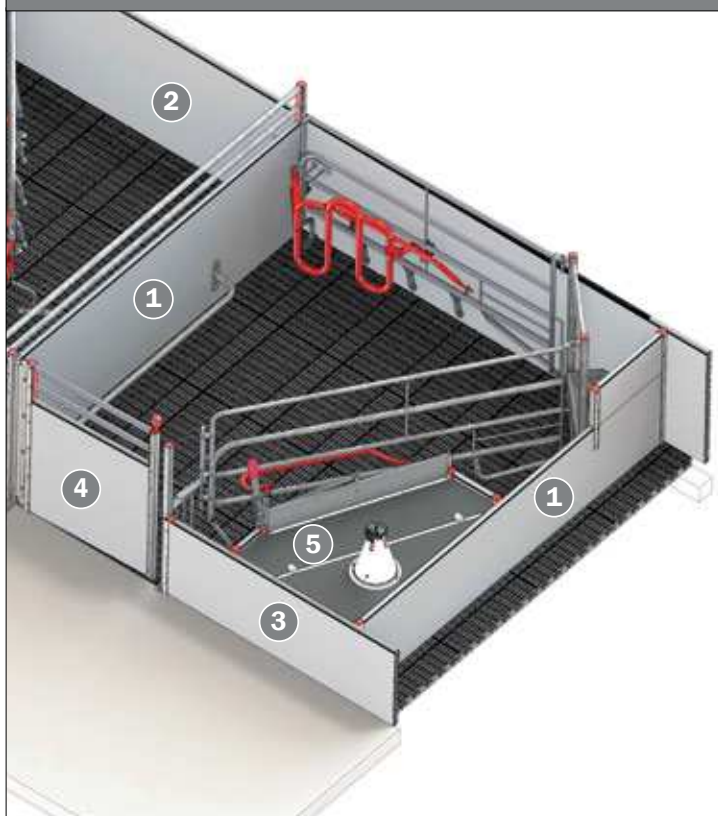

WELSAFE

Pladsbesparende faresti

WELSAFE faresti

WELSAFE faresti er vores unikke faresti til løsgående diegivende søer. Farestier er meget pladsbesparende og kan indbygges i såvel nye som eksisterende stalde. Der er god plads mellem fareboks og klimakasse, som giver inspektionsadgang i stien, uden at medarbejderne skal ind til soen. Samtidig er der også en god plads til mælkeanlæg til pattegrisene. Svingbare sider giver mulighed for kortvarig fiksering, som reducerer dødelighed. Siderne kan også bruges som fleksibel beskyttelse under inspektion af soen. Derudover er der en højderegulerbar spærreplade i klimakasse

WELSAFE STI

WELSAFE FARESTI

Stilængde:	240 cm
Stibredde:	240 cm
Rumindhold trug:	13,5 liter

- 1 Sidestykke højde 50/75/100 cm.
- 2 Forstykke højde 75 cm.
- 3 Bagstykke højde 50 cm.
- 4 Låge højde 100 cm.
- 5 Klimakasse: bredde 78 cm, areal 0,7 m²