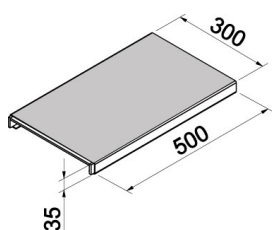

300x1000x35  
Køresikker rist perf.  
Ø1.5mm 26% luftgennemgang

Nr. 80320000

300x1000x35  
Køresikker rist perf.  
Ø2mm 28% luftgennemgang

Nr. 80330000

300x500x35  
Køresikker rist perf.  
Ø1.5mm 26% luftgennemgang

Nr. 80320010

300x500x35  
Køresikker rist perf.  
Ø2mm 28% luftgennemgang

Nr. 80330010

300x1000x35  
Køresikker rist med  
Slids 10% luftgennemgang

Nr. 80330001

300x1000x35  
Køresikker rist med  
Slids 10% luftgennemgang