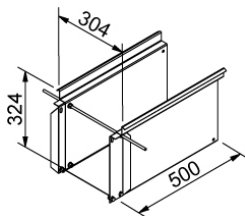

2m nedstøbningskasse kørefast 300
Standard højde 324mm

Nr. 80600001

2m nedstøbningskasse kørefast 300
Ekstra højde 450

Nr. 80600006

1,0m nedstøbningskasse kørefast 300
Standard højde 324

Nr. 80610001

1,0m nedstøbningskasse kørefast 300
Ekstra højde 450

Nr. 80610002

0,5m nedstøbningskasse kørefast 300

Nr. 80590000

Vinkelstøbekasse kørefast 300

Nr. 80620002

T-støbekasse kørefast 300

Nr. 80630002

X-støbekasse kørefast 300

Nr. 80630003