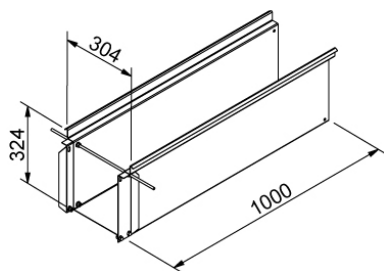

Nr. 80600006

1,0m nedstøbningskasse kørefast 300
Standard højde 324