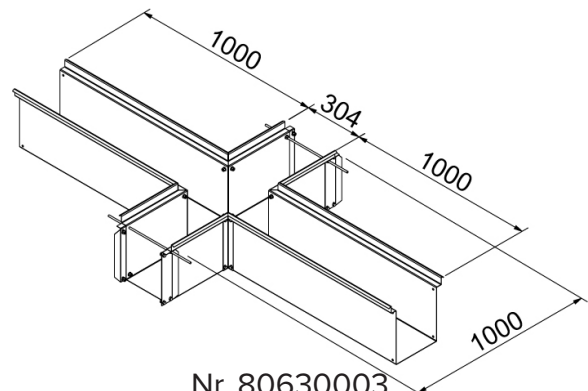

Nr. 80630002

X-støbekasse kørefast 300