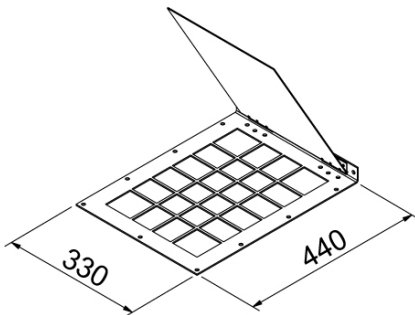

Nr. 80640003

Gulvspjæld til montering på betongulv
i hovedkanal til kørefast 300