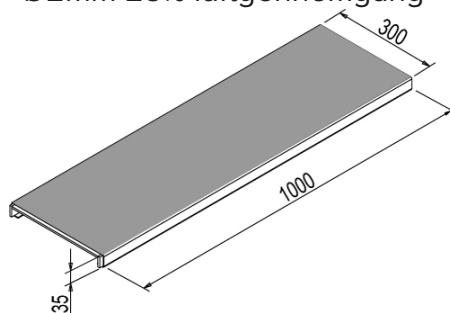

300x1000x35  
Køresikker rist perf.  
Ø1.5mm 26% luftgennemgang

Nr. 80320000

300x1000x35  
Køresikker rist perf.  
Ø2mm 28% luftgennemgang

Nr. 80330000

300x500x35  
Køresikker rist perf.  
Ø1.5mm 26% luftgennemgang

Nr. 80320010

300x500x35  
Køresikker rist perf.  
Ø2mm 28% luftgennemgang

Nr. 80330010

300x1000x35  
Køresikker rist med  
Slids 10% luftgennemgang

Nr. 80330001

300x1000x35  
Køresikker rist med  
Slids 10% luftgennemgang

Nr. 80330011

Indmuringsstuts kørefast 300  
Standard højde for 324 mm

Nr. 80350000

Indmuringsstuts kørefast 300  
Extra højde for 450 mm

Nr. 80350004

2m nedstøbningskasse kørefast 300  
Standard højde 324mm