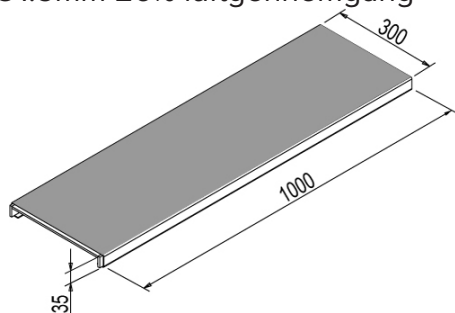

300x1000x35  
Køresikker rist perf.  
Ø1.5mm 26% luftgennemgang

Nr. 80320000

300x1000x35  
Køresikker rist perf.  
Ø2mm 28% luftgennemgang

Nr. 80330000

300x500x35  
Køresikker rist perf.  
Ø1.5mm 26% luftgennemgang

Nr. 80320010

300x500x35  
Køresikker rist perf.  
Ø2mm 28% luftgennemgang

Nr. 80330010

300x1000x35  
Køresikker rist med  
Slids 10% luftgennemgang

Nr. 80330001

300x1000x35  
Køresikker rist med  
Slids 10% luftgennemgang

Nr. 80330011

Indmuringsstuts kørefast 300  
Standard højde for 324 mm

Nr. 80350000

Indmuringsstuts kørefast 300  
Extra højde for 450 mm

Nr. 80350004

2m nedstøbningskasse kørefast 300  
Standard højde 324mm