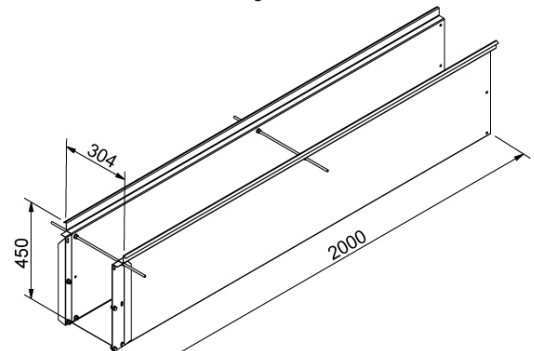

Nr. 80600001

2m nedstøbningskasse kørefast 300
Ekstra højde 450