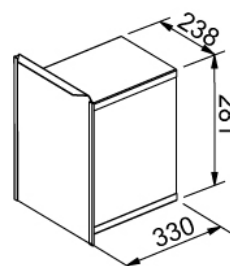

300x1000x35  
Køresikker rist perf.  
Ø1.5mm 26% luftgennemgang

Nr. 80320000

300x1000x35  
Køresikker rist perf.  
Ø2mm 28% luftgennemgang

Nr. 80330000

300x500x35  
Køresikker rist perf.  
Ø1.5mm 26% luftgennemgang

Nr. 80320010

300x500x35  
Køresikker rist perf.  
Ø2mm 28% luftgennemgang

Nr. 80330010

300x1000x35  
Køresikker rist med  
Slids 10% luftgennemgang

Nr. 80330001

300x1000x35  
Køresikker rist med  
Slids 10% luftgennemgang

Nr. 80330011

Indmuringsstuts kørefast 300  
Standard højde for 324 mm

Nr. 80350000

Indmuringsstuts kørefast 300  
Extra højde for 450 mm

Nr. 80350004

2m nedstøbningskasse kørefast 300  
Standard højde 324mm