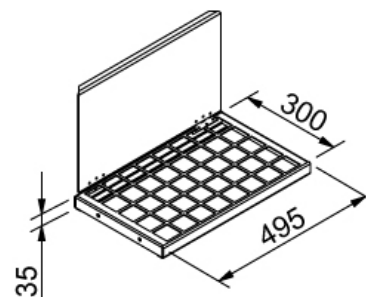

Nr. 80350002

Gulvspjæld til placering i gennemgående støbe-
kasse ved hoved-kanal til kørefast 300