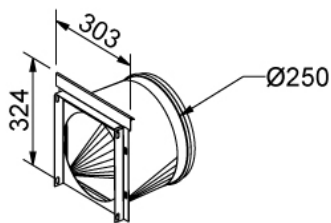

Endeplade for støbekasse kørefast 300

Nr. 80640000

Hovedkanaldør med karm  
600x1300

Nr. 80370000

Endeplade med stuts for støbekasse  
kørefast 300

Nr. 80640001

Endeplade med stuts for støbekasse  
kørefast 300