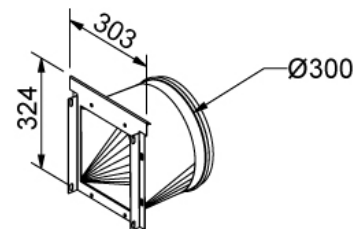

Endeplade for støbekasse kørefast 300

Nr. 80640000

Hovedkanaldør med karm  
600x1300

Nr. 80370000

Endeplade med stuts for støbekasse  
kørefast 300

Nr. 80640001

Endeplade med stuts for støbekasse  
kørefast 300