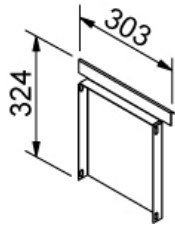

Endeplade for støbekasse kørefast 300