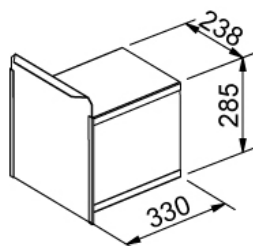

300x1000x35  
Køresikker rist perf.  
Ø1.5mm 26% luftgennemgang

Nr. 80320000

300x1000x35  
Køresikker rist perf.  
Ø2mm 28% luftgennemgang

Nr. 80330000

300x500x35  
Køresikker rist perf.  
Ø1.5mm 26% luftgennemgang

Nr. 80320010

300x500x35  
Køresikker rist perf.  
Ø2mm 28% luftgennemgang

Nr. 80330010

300x1000x35  
Køresikker rist med  
Slids 10% luftgennemgang

Nr. 80330001

300x1000x35  
Køresikker rist med  
Slids 10% luftgennemgang

Nr. 80330011

Indmuringsstuts kørefast 300  
Standard højde for 324 mm

Nr. 80350000

Indmuringsstuts kørefast 300  
Extra højde for 450 mm

Nr. 80350004

2m nedstøbningskasse kørefast 300  
Standard højde 324mm