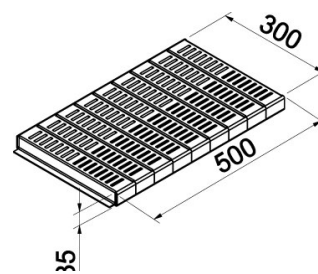

300x1000x35  
Køresikker rist perf.  
Ø1.5mm 26% luftgennemgang

Nr. 80320000

300x1000x35  
Køresikker rist perf.  
Ø2mm 28% luftgennemgang

Nr. 80330000

300x500x35  
Køresikker rist perf.  
Ø1.5mm 26% luftgennemgang

Nr. 80320010

300x500x35  
Køresikker rist perf.  
Ø2mm 28% luftgennemgang

Nr. 80330010

300x1000x35  
Køresikker rist med  
Slids 10% luftgennemgang

Nr. 80330001

300x1000x35  
Køresikker rist med  
Slids 10% luftgennemgang

Nr. 80330011

Indmuringsstuts kørefast 300  
Standard højde for 324 mm

Nr. 80350000

Indmuringsstuts kørefast 300  
Extra højde for 450 mm

Nr. 80350004

2m nedstøbningskasse kørefast 300  
Standard højde 324mm