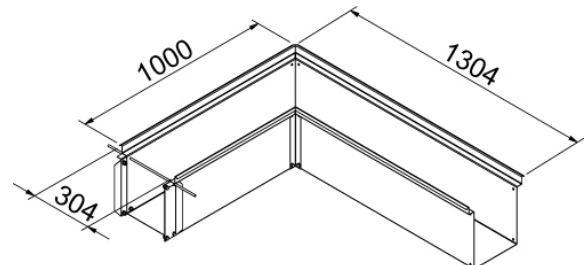

2m nedstøbningskasse kørefast 300
Standard højde 324mm

Nr. 80600001

2m nedstøbningskasse kørefast 300
Ekstra højde 450

Nr. 80600006

1,0m nedstøbningskasse kørefast 300
Standard højde 324

Nr. 80610001

1,0m nedstøbningskasse kørefast 300
Ekstra højde 450

Nr. 80610002

0,5m nedstøbningskasse kørefast 300

Nr. 80590000

Vinkelstøbekasse kørefast 300

Nr. 80620002

T-støbekasse kørefast 300

Nr. 80630002

X-støbekasse kørefast 300

Nr. 80630003