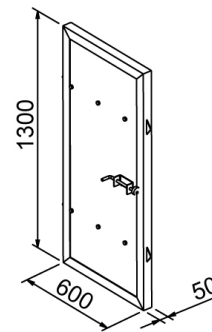

Nr. 80640000

Hovedkanaldør med karm
600x1300

Nr. 80370000

Endeplade med stuts for støbekasse
kørefast 300