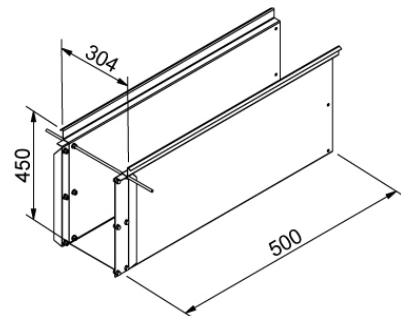

Nr. 80600001

2m nedstøbningskasse kørefast 300  
Ekstra højde 450

Nr. 80600006

1,0m nedstøbningskasse kørefast 300  
Standard højde 324

Nr. 80610001

1,0m nedstøbningskasse kørefast 300  
Ekstra højde 450

Nr. 80610002