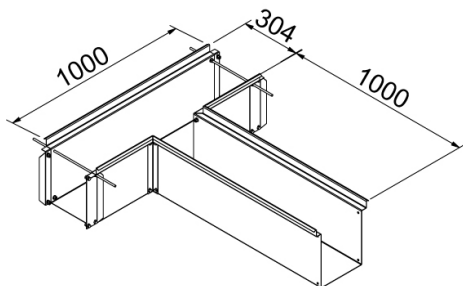

Nr. 80620002

T-støbekasse kørefast 300