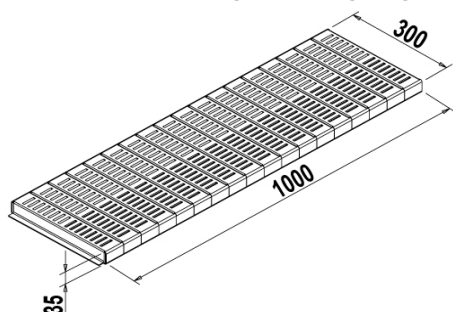

300x1000x35  
Køresikker rist perf.  
Ø1.5mm 26% luftgennemgang

Nr. 80320000

300x1000x35  
Køresikker rist perf.  
Ø2mm 28% luftgennemgang

Nr. 80330000

300x500x35  
Køresikker rist perf.  
Ø1.5mm 26% luftgennemgang

Nr. 80320010

300x500x35  
Køresikker rist perf.  
Ø2mm 28% luftgennemgang

Nr. 80330010

300x1000x35  
Køresikker rist med  
Slids 10% luftgennemgang

Nr. 80330001

300x1000x35  
Køresikker rist med  
Slids 10% luftgennemgang

Nr. 80330011

Indmuringsstuts kørefast 300  
Standard højde for 324 mm

Nr. 80350000

Indmuringsstuts kørefast 300  
Extra højde for 450 mm

Nr. 80350004

2m nedstøbningskasse kørefast 300  
Standard højde 324mm