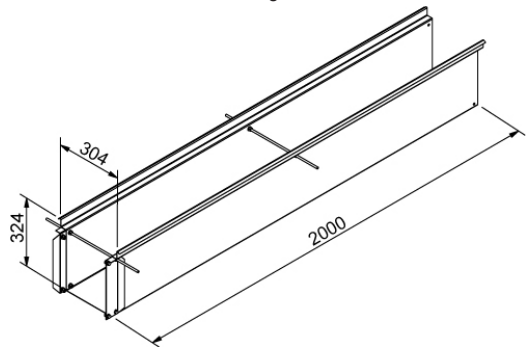

Nr. 80320010

300x500x35  
Køresikker rist perf.  
Ø2mm 28% luftgennemgang

Nr. 80330010

300x1000x35  
Køresikker rist med  
Slids 10% luftgennemgang

Nr. 80330001

300x1000x35  
Køresikker rist med  
Slids 10% luftgennemgang

Nr. 80330011

Indmuringsstuts kørefast 300  
Standard højde for 324 mm

Nr. 80350000

Indmuringsstuts kørefast 300  
Extra højde for 450 mm

Nr. 80350004

2m nedstøbningskasse kørefast 300  
Standard højde 324mm