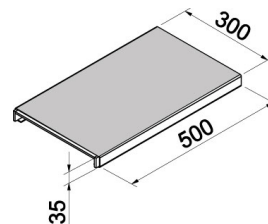

300x1000x35  
Køresikker rist perf.  
Ø1.5mm 26% luftgennemgang

Nr. 80320000

300x1000x35  
Køresikker rist perf.  
Ø2mm 28% luftgennemgang

Nr. 80330000

300x500x35  
Køresikker rist perf.  
Ø1.5mm 26% luftgennemgang

Nr. 80320010

300x500x35  
Køresikker rist perf.  
Ø2mm 28% luftgennemgang

Nr. 80330010

300x1000x35  
Køresikker rist med  
Slids 10% luftgennemgang

Nr. 80330001

300x1000x35  
Køresikker rist med  
Slids 10% luftgennemgang

Nr. 80330011

Indmuringsstuts kørefast 300  
Standard højde for 324 mm

Nr. 80350000

Indmuringsstuts kørefast 300  
Extra højde for 450 mm

Nr. 80350004

2m nedstøbningskasse kørefast 300  
Standard højde 324mm