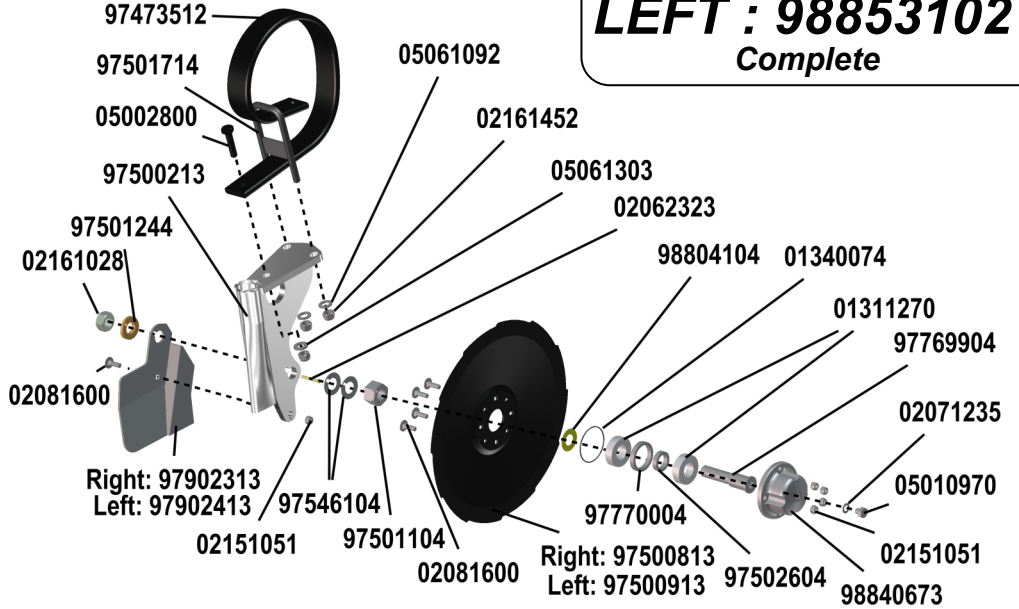

**Original
Spare
Parts**

Titan

98980502
complete right

98980602
complete left

**Original
Spare
Parts**

JC Star XL

96268103
Complete

RIGHT : 98853002
LEFT : 98853102
Complete

RIGHT : 98835903
LEFT : 98836003
Complete

FRONT : 98840403
REAR : 98840503
Complete

97962703
Complete

**Original
Spare
Parts**

96268103
Complete

RIGHT : 98853002
LEFT : 98853102
Complete

RIGHT : 98835903
LEFT : 98836003
Complete

FRONT : 98840403
REAR : 98840503
Complete

97962703
Complete

**Original
Spare
Parts**

96268103
Complete

RIGHT : 98835903
LEFT : 98836003
Complete

FRONT : 98840403
REAR : 98840503
Complete

97962703
Complete

**Original
Spare
Parts**