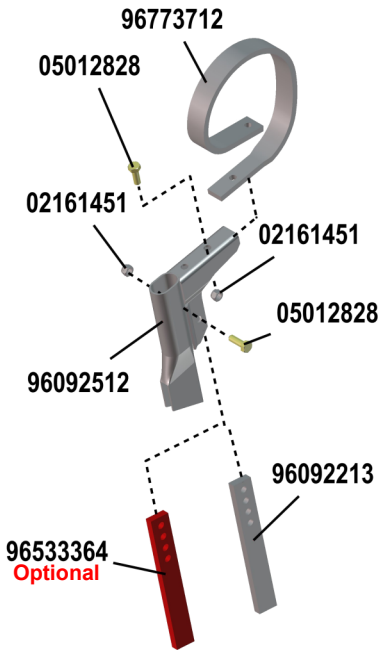

**Original
Spare
Parts**

Titan

98980502
complete right

98980602
complete left

**Original
Spare
Parts**

JC Star XL

96268103
Complete

RIGHT : 98853002
LEFT : 98853102
Complete

RIGHT : 98835903
LEFT : 98836003
Complete

FRONT : 98840403
REAR : 98840503
Complete

97962703
Complete

**Original
Spare
Parts**

96268103
Complete

RIGHT : 98853002
LEFT : 98853102
Complete

RIGHT : 98835903
LEFT : 98836003
Complete

FRONT : 98840403
REAR : 98840503
Complete

97962703
Complete

**Original
Spare
Parts**

96268103
Complete

RIGHT : 98835903
LEFT : 98836003
Complete

FRONT : 98840403
REAR : 98840503
Complete

97962703
Complete

**Original
Spare
Parts**