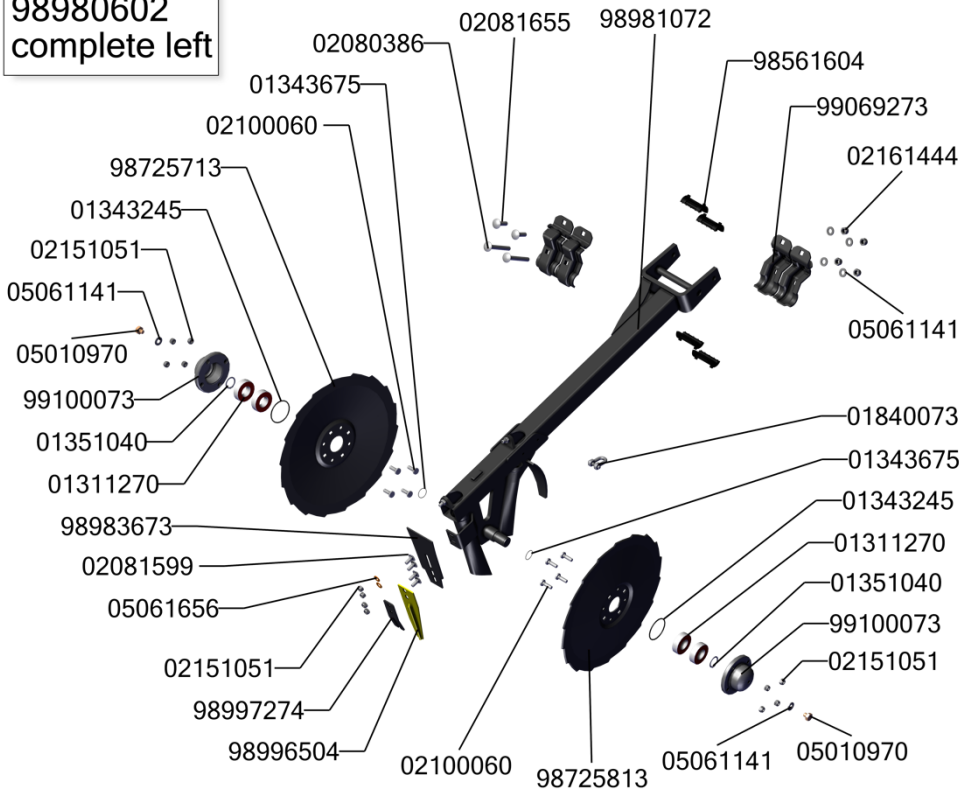

**Original
Spare
Parts**

Super Nova Combi

LEFT

RIGHT
99352402

99353302
Front couler right, complete

99353502
Back couler right, complete

**Original
Spare
Parts**

Nova Combi

98374802
Complete

- 98277173
- 01343675
- 01343245
- 98441473
- 05010970
- 05061085
- 02151051
- 01351040
- 01311270
- 02081599
- 98379074
- 98520504
- 98447874
- 02151051
- 98447774
- 05011895
- 05011937
- 98379374
- 98374971
- 02011022
- 98374744
- 98379204
- 02100060
- 97500913
- 01343675
- 01343245
- 01351040
- 02151051
- 05061085
- 05010970
- 98441473
- 01311270

**Original
Spare
Parts**

Titan

98980502
complete right

98980602
complete left

**Original
Spare
Parts**

JC Star XL

96268103
Complete

RIGHT : 98853002
LEFT : 98853102
Complete

RIGHT : 98835903
LEFT : 98836003
Complete

FRONT : 98840403
REAR : 98840503
Complete

97962703
Complete

**Original
Spare
Parts**

96268103
Complete

RIGHT : 98853002
LEFT : 98853102
Complete

RIGHT : 98835903
LEFT : 98836003
Complete