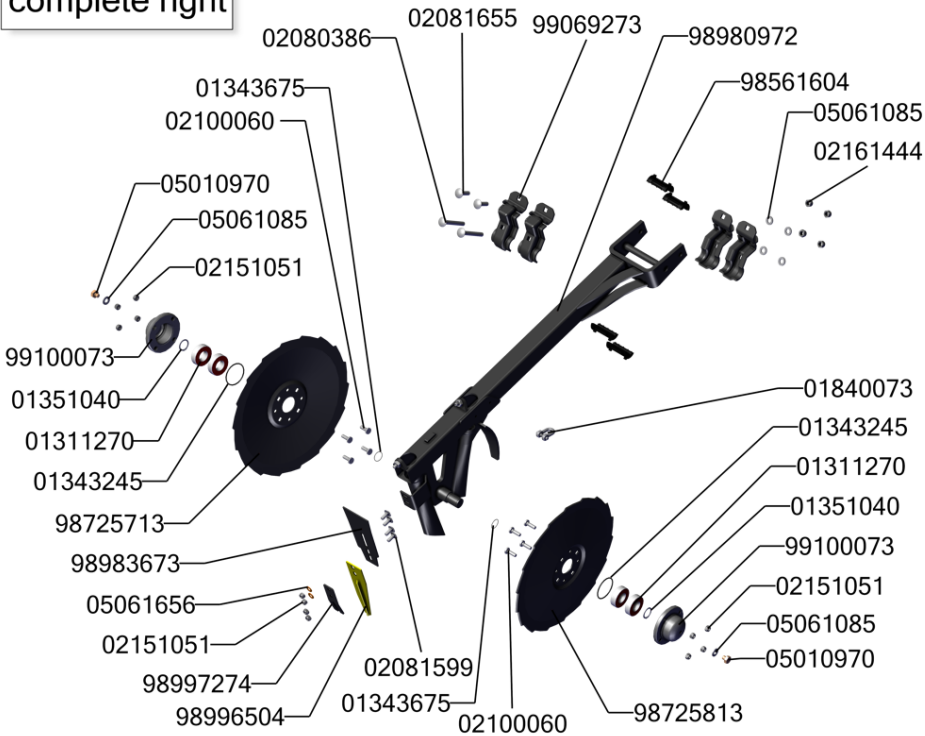

**Original
Spare
Parts**

Super Nova Combi

LEFT

RIGHT
99352402

99353302
Front couler right, complete

99353502
Back couler right, complete

**Original
Spare
Parts**

Nova Combi

98409902
Complete

- 98410071
- 02011402
- 98379374
- 02100060
- 97500813
- 01343675
- 01343245
- 98441473
- 05010970
- 05061085
- 02151051
- 01351040
- 01311270
- 02081599
- 98379074
- 98442204
- 98447874
- 02151051
- 05011895
- 98447774
- 05011937
- 98379204
- 02100060
- 98277273
- 01343675
- 01343245
- 01351040
- 02151051
- 05061085
- 05010970
- 98441473
- 01311270

**Original
Spare
Parts**

Titan

98980502
complete right

98980602
complete left

**Original
Spare
Parts**

JC Star XL

96268103
Complete

RIGHT : 98853002
LEFT : 98853102
Complete

RIGHT : 98835903
LEFT : 98836003
Complete

FRONT : 98840403
REAR : 98840503
Complete

97962703
Complete

**Original
Spare
Parts**

96268103
Complete

RIGHT : 98853002
LEFT : 98853102
Complete

RIGHT : 98835903
LEFT : 98836003
Complete