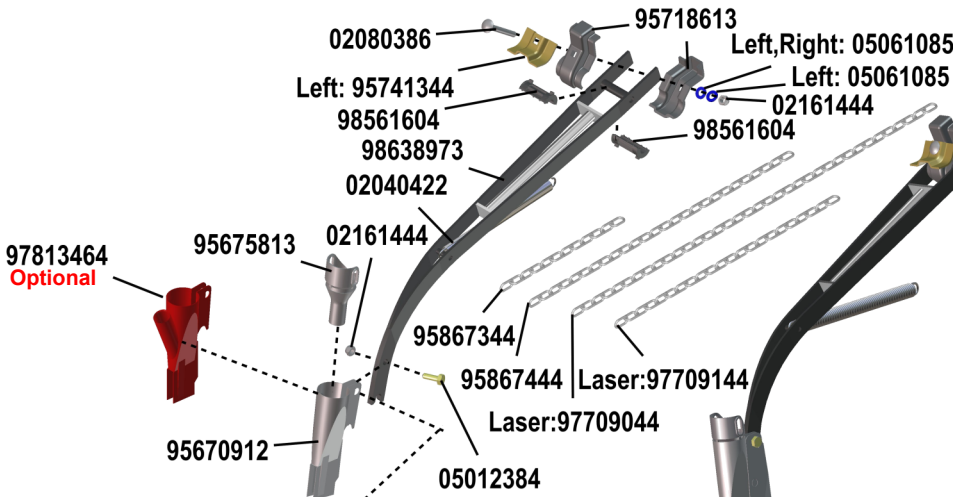

**Original
Spare
Parts**

Titan

98980502
complete right

98980602
complete left

**Original
Spare
Parts**

JC Star XL

96268103
Complete

RIGHT : 98853002
LEFT : 98853102
Complete

RIGHT : 98835903
LEFT : 98836003
Complete

FRONT : 98840403
REAR : 98840503
Complete

97962703
Complete

**Original
Spare
Parts**

96268103
Complete

RIGHT : 98853002
LEFT : 98853102
Complete

RIGHT : 98835903
LEFT : 98836003
Complete

FRONT : 98840403
REAR : 98840503
Complete

97962703
Complete

**Original
Spare
Parts**

96268103
Complete

RIGHT : 98835903
LEFT : 98836003
Complete

FRONT : 98840403
REAR : 98840503
Complete

97962703
Complete

**Original
Spare
Parts**