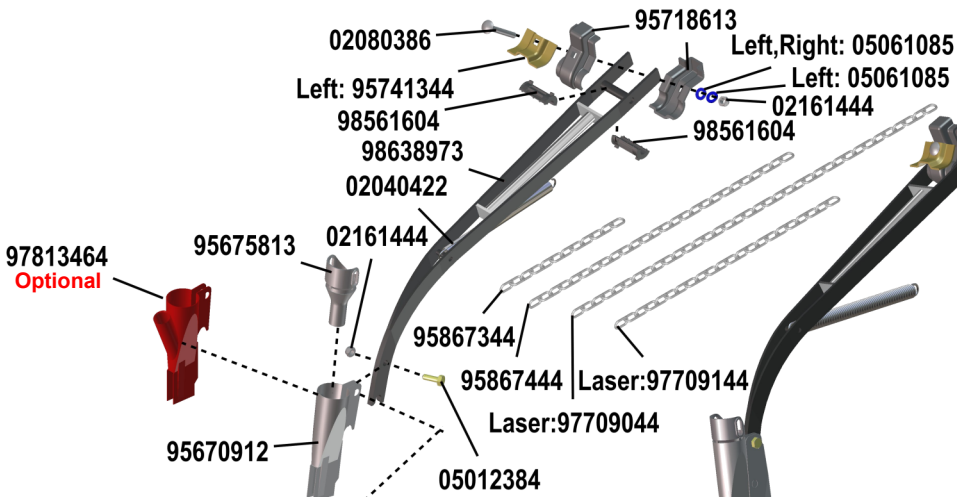

**Original
Spare
Parts**

Titan

98980502
complete right

98980602
complete left

**Original
Spare
Parts**

JC Star XL

96268103
Complete

RIGHT : 98853002
LEFT : 98853102
Complete

RIGHT : 98835903
LEFT : 98836003
Complete

FRONT : 98840403
REAR : 98840503
Complete

97962703
Complete

**Original
Spare
Parts**

96268103
Complete

RIGHT : 98853002
LEFT : 98853102
Complete

RIGHT : 98835903
LEFT : 98836003
Complete

FRONT : 98840403
REAR : 98840503
Complete

97962703
Complete

**Original
Spare
Parts**

96268103
Complete

RIGHT : 98835903
LEFT : 98836003
Complete

FRONT : 98840403
REAR : 98840503
Complete

97962703
Complete

**Original
Spare
Parts**