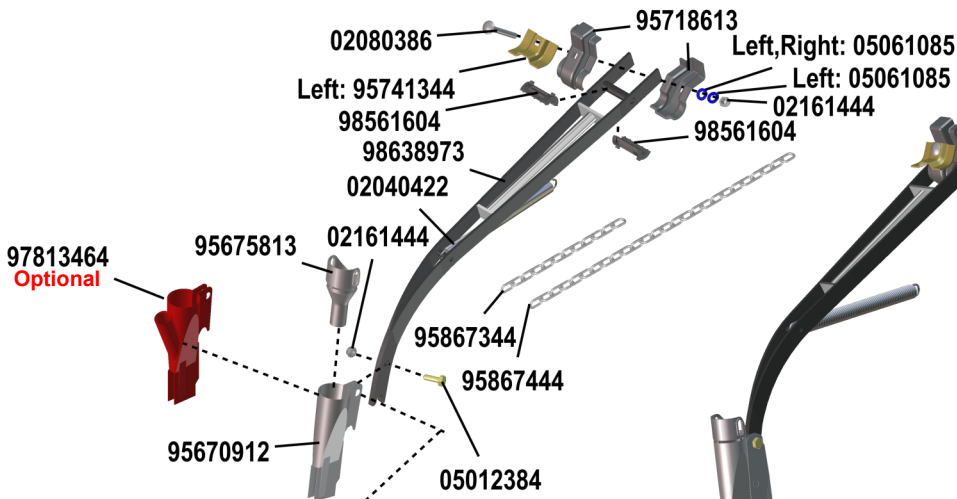

**Original
Spare
Parts**

Titan

98980502
complete right

98980602
complete left

**Original
Spare
Parts**

JC Star XL

96268103
Complete

RIGHT : 98853002
LEFT : 98853102
Complete

RIGHT : 98835903
LEFT : 98836003
Complete

FRONT : 98840403
REAR : 98840503
Complete

97962703
Complete

**Original
Spare
Parts**

96268103
Complete

RIGHT : 98853002
LEFT : 98853102
Complete

RIGHT : 98835903
LEFT : 98836003
Complete

FRONT : 98840403
REAR : 98840503
Complete

97962703
Complete

**Original
Spare
Parts**

96268103
Complete

RIGHT : 98835903
LEFT : 98836003
Complete

FRONT : 98840403
REAR : 98840503
Complete

97962703
Complete

**Original
Spare
Parts**

Original Spare Parts

RIGHT : 98631403
LEFT : 98631503
Complete

98726403
Complete

**Original
Spare
Parts**

Tume-Agri Oy
PL 77, 14200 Turenki
FINLAND
Tel +358-207 433 060
www.tumeagri.fi