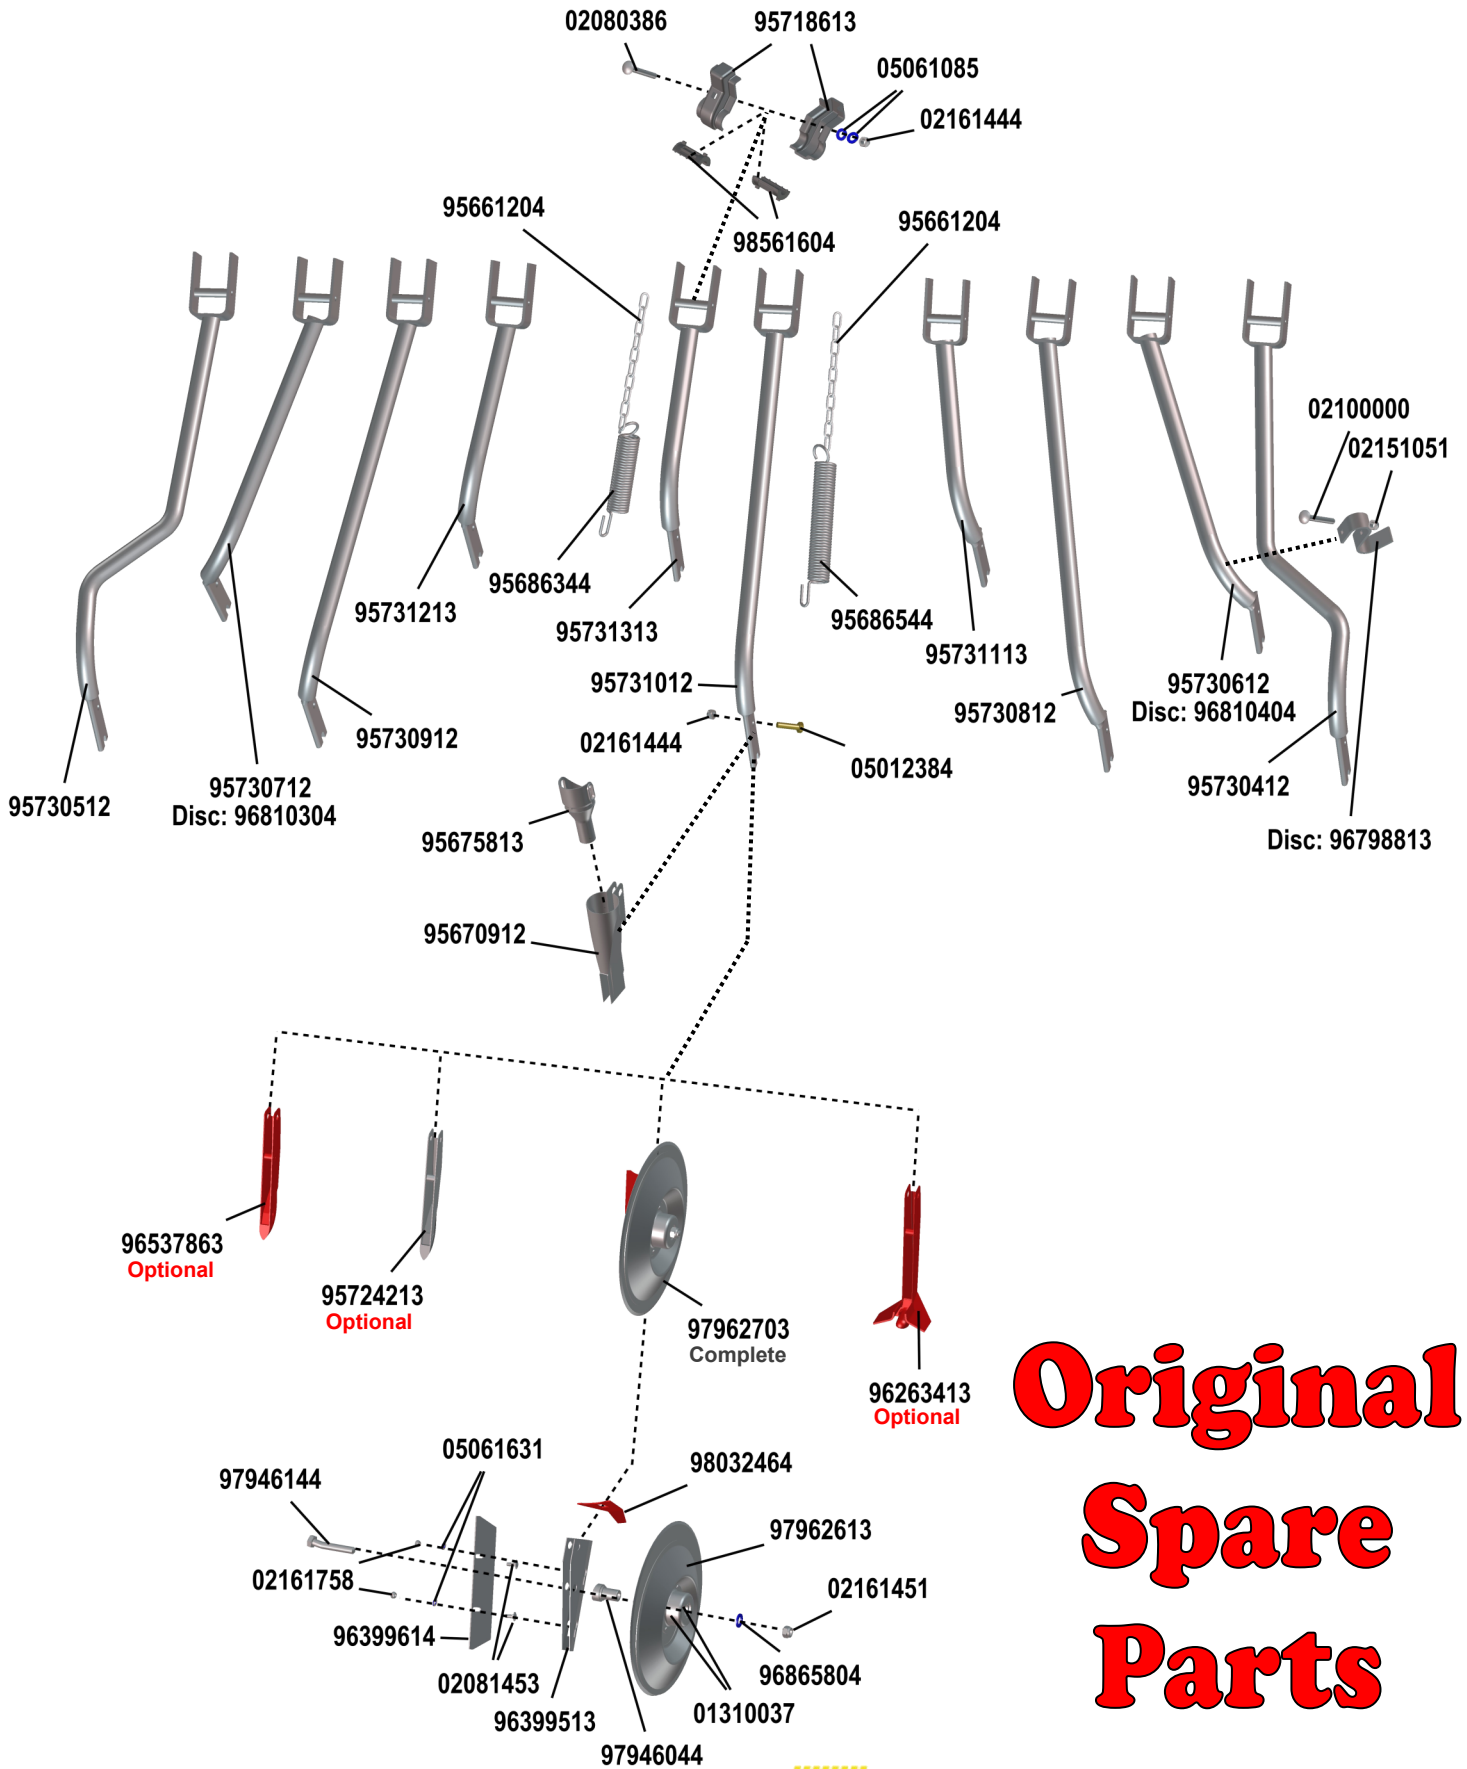

**Original
Spare
Parts**

Titan

98980502
complete right

98980602
complete left

**Original
Spare
Parts**

JC Star XL

96268103
Complete

RIGHT : 98853002
LEFT : 98853102
Complete

RIGHT : 98835903
LEFT : 98836003
Complete

FRONT : 98840403
REAR : 98840503
Complete

97962703
Complete

**Original
Spare
Parts**

96268103
Complete

RIGHT : 98853002
LEFT : 98853102
Complete

RIGHT : 98835903
LEFT : 98836003
Complete

FRONT : 98840403
REAR : 98840503
Complete

97962703
Complete

**Original
Spare
Parts**

96268103
Complete

RIGHT : 98835903
LEFT : 98836003
Complete

FRONT : 98840403
REAR : 98840503
Complete

97962703
Complete

**Original
Spare
Parts**

Original Spare Parts

RIGHT : 98631403
LEFT : 98631503
Complete

98726403
Complete

**Original
Spare
Parts**

Tume-Agri Oy
PL 77, 14200 Turenki
FINLAND
Tel +358-207 433 060
www.tumeagri.fi