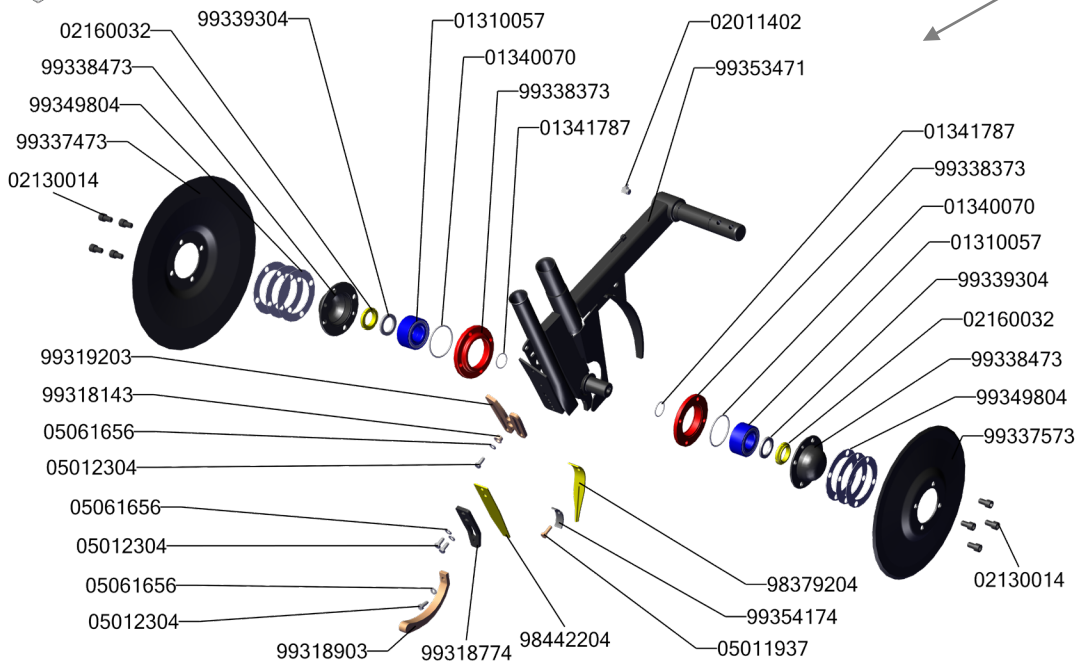

**CK – KL – HKL – JC STAR XL – TITAN – NOVA COMBI
SUPER NOVA COMBI – CULTIPACK – CULTIPLUS**

Original Spare Parts

Super Nova Combi

LEFT
99352302

RIGHT

99352902
Front couler left, complete

99353102
Back couler left, complete

**Original
Spare
Parts**

Super Nova Combi

LEFT

RIGHT
99352402

99353302
Front couler right, complete

99353502
Back couler right, complete

**Original
Spare
Parts**

Nova Combi

98409902
Complete

- 98410071
- 02011402
- 98379374
- 02100060
- 97500813
- 01343675
- 01343245
- 98441473
- 05010970
- 05061085
- 02151051
- 01351040
- 01311270
- 02081599
- 98379074
- 98442204
- 98447874
- 02151051
- 05011895
- 98447774
- 05011937
- 98379204
- 02100060
- 98277273
- 01343675
- 01343245
- 01351040
- 02151051
- 05061085
- 05010970
- 98441473
- 01311270

**Original
Spare
Parts**

Titan

98980502
complete right

98980602
complete left

**Original
Spare
Parts**

JC Star XL

96268103
Complete

RIGHT : 98853002
LEFT : 98853102
Complete