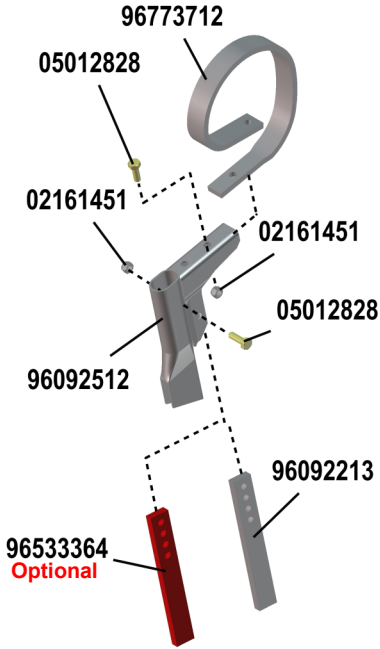

**Original
Spare
Parts**

Titan

98980502
complete right

98980602
complete left

**Original
Spare
Parts**

JC Star XL

96268103
Complete

RIGHT : 98853002
LEFT : 98853102
Complete

RIGHT : 98835903
LEFT : 98836003
Complete

FRONT : 98840403
REAR : 98840503
Complete

97962703
Complete

**Original
Spare
Parts**

96268103
Complete

RIGHT : 98853002
LEFT : 98853102
Complete

RIGHT : 98835903
LEFT : 98836003
Complete

FRONT : 98840403
REAR : 98840503
Complete

97962703
Complete

**Original
Spare
Parts**

96268103
Complete

RIGHT : 98835903
LEFT : 98836003
Complete

FRONT : 98840403
REAR : 98840503
Complete

97962703
Complete

**Original
Spare
Parts**