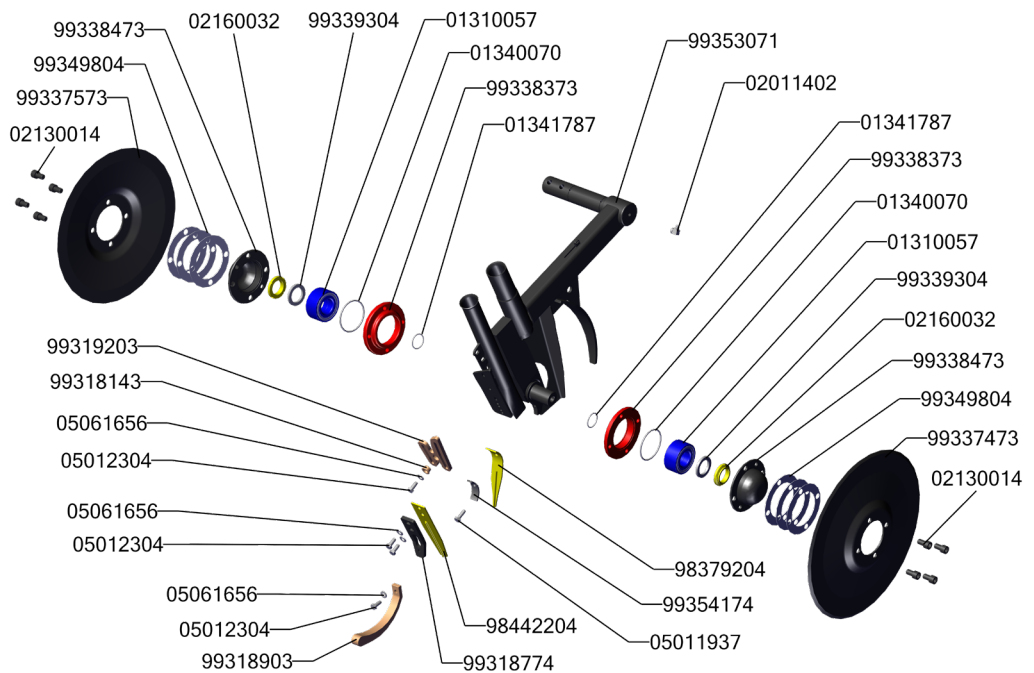

**CK – KL – HKL – JC STAR XL – TITAN – NOVA COMBI
SUPER NOVA COMBI – CULTIPACK – CULTIPLUS**

Original Spare Parts

Super Nova Combi

LEFT
99352302

RIGHT

99352902
Front couler left, complete

99353102
Back couler left, complete

**Original
Spare
Parts**

Super Nova Combi

LEFT

RIGHT
99352402

99353302
Front couler right, complete

99353502
Back couler right, complete

**Original
Spare
Parts**

Nova Combi

**Original
Spare
Parts**

Titan

98980502
complete right

98980602
complete left

**Original
Spare
Parts**

JC Star XL

96268103
Complete

RIGHT : 98853002
LEFT : 98853102
Complete

RIGHT : 98835903
LEFT : 98836003
Complete

FRONT : 98840403
REAR : 98840503
Complete

97962703
Complete

**Original
Spare
Parts**

96268103
Complete

RIGHT : 98853002
LEFT : 98853102
Complete

RIGHT : 98835903
LEFT : 98836003
Complete