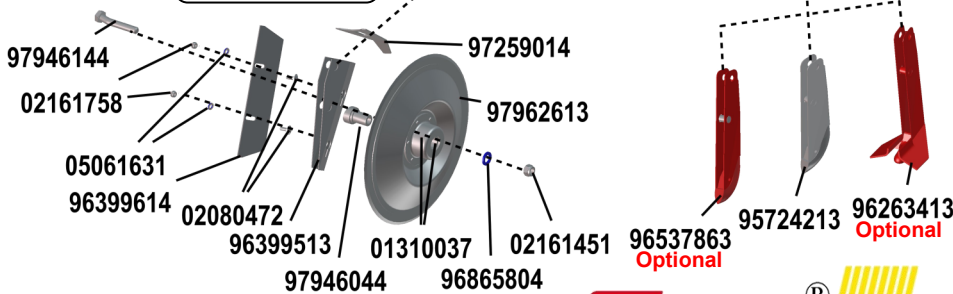

**Original
Spare
Parts**

Titan

98980502
complete right

98980602
complete left

**Original
Spare
Parts**

JC Star XL

96268103
Complete

RIGHT : 98853002
LEFT : 98853102
Complete

RIGHT : 98835903
LEFT : 98836003
Complete

FRONT : 98840403
REAR : 98840503
Complete

97962703
Complete

**Original
Spare
Parts**

96268103
Complete

RIGHT : 98853002
LEFT : 98853102
Complete

RIGHT : 98835903
LEFT : 98836003
Complete