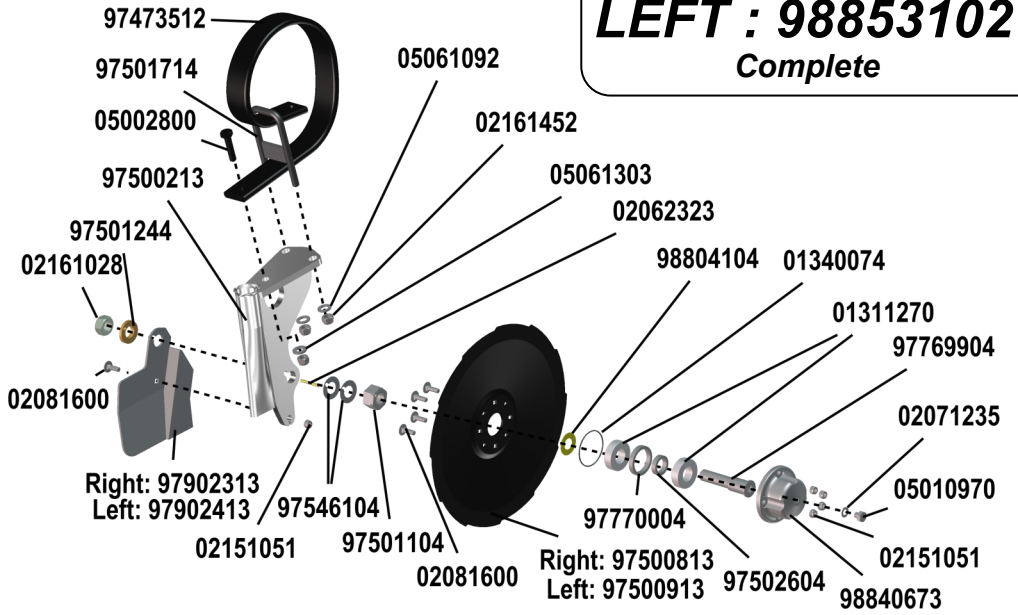

**Original
Spare
Parts**

Titan

98980502
complete right

98980602
complete left

**Original
Spare
Parts**

JC Star XL

96268103
Complete

RIGHT : 98853002
LEFT : 98853102
Complete

RIGHT : 98835903
LEFT : 98836003
Complete

FRONT : 98840403
REAR : 98840503
Complete

97962703
Complete

**Original
Spare
Parts**

96268103
Complete

RIGHT : 98853002
LEFT : 98853102
Complete

RIGHT : 98835903
LEFT : 98836003
Complete

FRONT : 98840403
REAR : 98840503
Complete

97962703
Complete

**Original
Spare
Parts**

96268103
Complete

RIGHT : 98835903
LEFT : 98836003
Complete

FRONT : 98840403
REAR : 98840503
Complete

97962703
Complete

**Original
Spare
Parts**