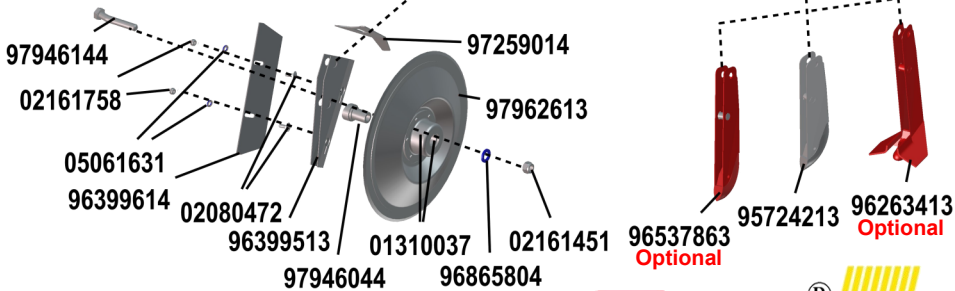

**Original
Spare
Parts**

Titan

98980502
complete right

98980602
complete left

**Original
Spare
Parts**

JC Star XL

96268103
Complete

RIGHT : 98853002
LEFT : 98853102
Complete

RIGHT : 98835903
LEFT : 98836003
Complete

FRONT : 98840403
REAR : 98840503
Complete

97962703
Complete

**Original
Spare
Parts**

96268103
Complete

RIGHT : 98853002
LEFT : 98853102
Complete

RIGHT : 98835903
LEFT : 98836003
Complete

FRONT : 98840403
REAR : 98840503
Complete

97962703
Complete

**Original
Spare
Parts**

96268103
Complete

RIGHT : 98835903
LEFT : 98836003
Complete

FRONT : 98840403
REAR : 98840503
Complete

97962703
Complete

**Original
Spare
Parts**