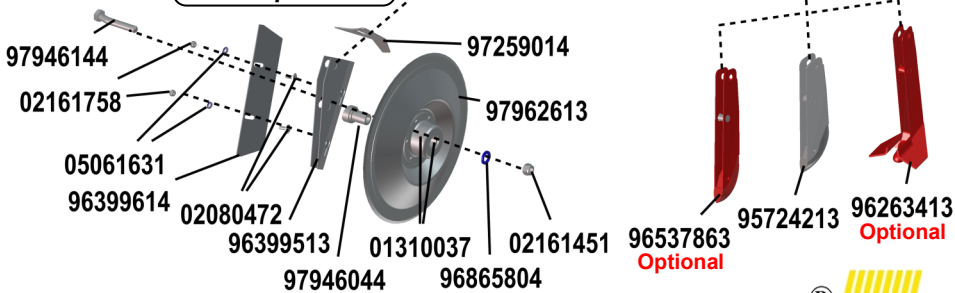

**Original
Spare
Parts**

Titan

98980502
complete right

98980602
complete left

**Original
Spare
Parts**

JC Star XL

96268103
Complete

RIGHT : 98853002
LEFT : 98853102
Complete

RIGHT : 98835903
LEFT : 98836003
Complete

FRONT : 98840403
REAR : 98840503
Complete

97962703
Complete

**Original
Spare
Parts**

96268103
Complete

RIGHT : 98853002
LEFT : 98853102
Complete

RIGHT : 98835903
LEFT : 98836003
Complete

FRONT : 98840403
REAR : 98840503
Complete

97962703
Complete

**Original
Spare
Parts**

96268103
Complete

RIGHT : 98835903
LEFT : 98836003
Complete

FRONT : 98840403
REAR : 98840503
Complete

97962703
Complete

**Original
Spare
Parts**