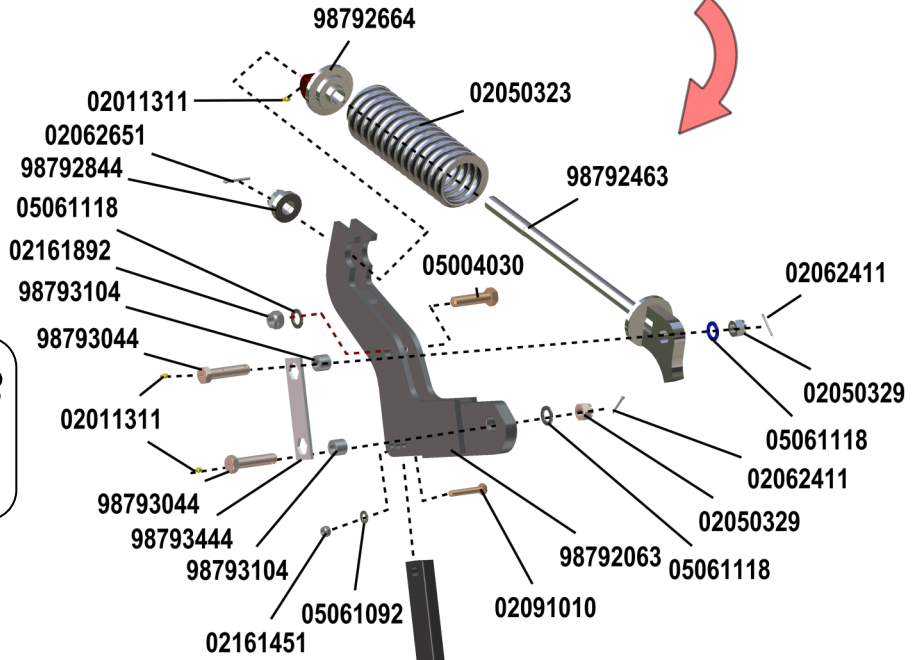

**Original
Spare
Parts**

Titan

98980502
complete right

98980602
complete left

**Original
Spare
Parts**

JC Star XL

96268103
Complete

RIGHT : 98853002
LEFT : 98853102
Complete

RIGHT : 98835903
LEFT : 98836003
Complete

FRONT : 98840403
REAR : 98840503
Complete

97962703
Complete

**Original
Spare
Parts**

96268103
Complete

RIGHT : 98853002
LEFT : 98853102
Complete

RIGHT : 98835903
LEFT : 98836003
Complete

FRONT : 98840403
REAR : 98840503
Complete

97962703
Complete

**Original
Spare
Parts**

96268103
Complete

RIGHT : 98835903
LEFT : 98836003
Complete

FRONT : 98840403
REAR : 98840503
Complete

97962703
Complete

**Original
Spare
Parts**

Original Spare Parts

RIGHT : 98631403
LEFT : 98631503
Complete

98726403
Complete

**Original
Spare
Parts**

Tume-Agri Oy
PL 77, 14200 Turenki
FINLAND
Tel +358-207 433 060
www.tumeagri.fi