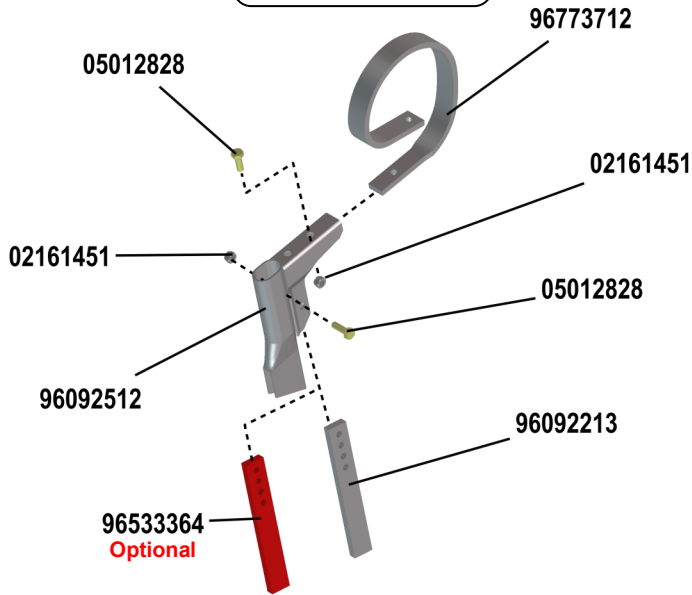

**Original
Spare
Parts**

Titan

98980502
complete right

98980602
complete left

**Original
Spare
Parts**

JC Star XL

96268103
Complete

RIGHT : 98853002
LEFT : 98853102
Complete

RIGHT : 98835903
LEFT : 98836003
Complete

FRONT : 98840403
REAR : 98840503
Complete

97962703
Complete

**Original
Spare
Parts**

96268103
Complete

RIGHT : 98853002
LEFT : 98853102
Complete

RIGHT : 98835903
LEFT : 98836003
Complete

FRONT : 98840403
REAR : 98840503
Complete

97962703
Complete

**Original
Spare
Parts**

96268103
Complete

RIGHT : 98835903
LEFT : 98836003
Complete

FRONT : 98840403
REAR : 98840503
Complete

97962703
Complete

**Original
Spare
Parts**