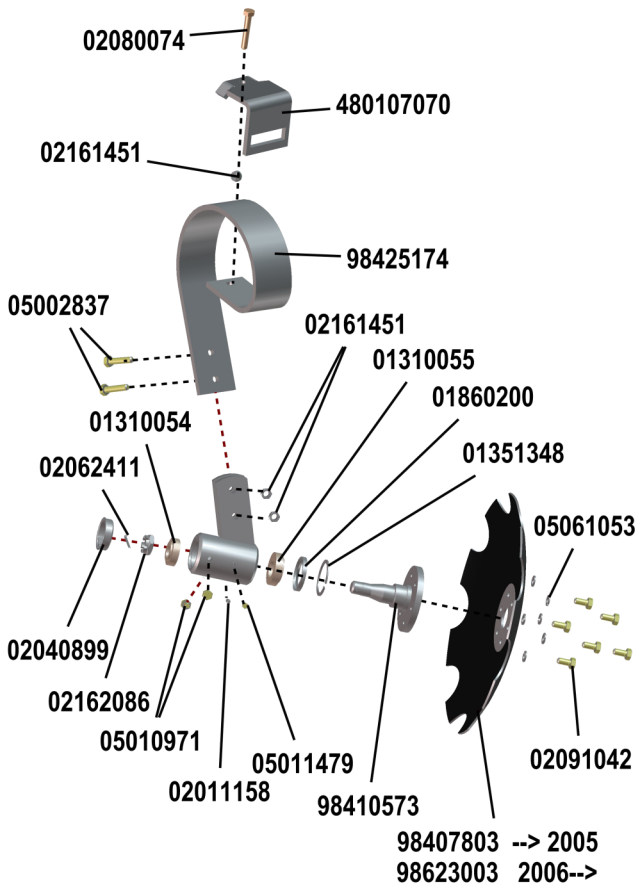

**Original
Spare
Parts**

Titan

98980502
complete right

98980602
complete left

**Original
Spare
Parts**

JC Star XL

96268103
Complete

RIGHT : 98853002
LEFT : 98853102
Complete

RIGHT : 98835903
LEFT : 98836003
Complete

FRONT : 98840403
REAR : 98840503
Complete

97962703
Complete

**Original
Spare
Parts**

96268103
Complete

RIGHT : 98853002
LEFT : 98853102
Complete

RIGHT : 98835903
LEFT : 98836003
Complete

FRONT : 98840403
REAR : 98840503
Complete

97962703
Complete

**Original
Spare
Parts**

96268103
Complete

RIGHT : 98835903
LEFT : 98836003
Complete

FRONT : 98840403
REAR : 98840503
Complete

97962703
Complete

**Original
Spare
Parts**

Original Spare Parts

RIGHT : 98631403
LEFT : 98631503
Complete

98726403
Complete

**Original
Spare
Parts**

Tume-Agri Oy
PL 77, 14200 Turenki
FINLAND
Tel +358-207 433 060
www.tumeagri.fi